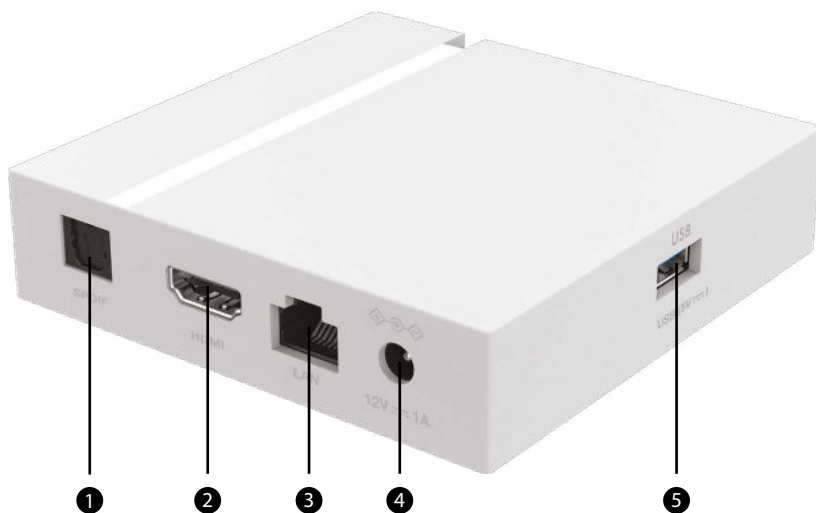

STRONG

Google TV

LEAP-S3+

- Вбудований Chromecast для передачі HD-фільмів з вашого мобільного телефону на екран телевізора
- Потоківне відео з Інтернету
- Доступ до програм, ігор, потокових служб, тощо через Google Play (2)
- Просте завантаження та встановлення програм з Play Store з індивідуальним сортуванням (2)
- Підтримка Dolby Vision® and Dolby Atmos® (3)
- Підключення до інших пристроїв та обмін даними через Bluetooth
- Обмін цифровими медіа між мультимедійними пристроями

- 1x USB 2.0 порт для відтворення
- Оновлення програмного забезпечення з Інтернету та через зовнішні USB-пристрої
- Підтримка MPEG-4, H.264/AVC, H.265/HEVC (4K Ultra HD)
- Підтримка HDR (High Dynamic Range)
- Підтримка HTML5
- Підключення: S/PDIF, HDMI, USB 2.0, LAN / INTERNET, Блок живлення 12V/1 A DC, Wi-Fi, Bluetooth

1. Цифровий аудіо-підсилювач
2. HDMI
3. Internet
4. Блок живлення
5. USB ПРИСТРОЇ

Відео декодер

Формат екрану: 16:9, Авто/Широкоекранний
Роздільна здатність: 4Kp60, 1080p60, AV1, VP8/VP9, HEVC
H.265, AVC H.264, MPEG-4, MP@ML, MP@HL profiles, Dolby
Vision, HDR10+, HDR10, HLG

Аудіо декодер

Аудіо декодування: 32KHz to 192KHz sample rates, Dolby
Digital* MS12, Dolby* ATMOS, AAC LC, AAC LC + SBR Level
2, AAC 5.1, HE AAC Level 2 & Level 4, MPEG Audio Layers 1, 2
& 3, MPEG-4 Audio

*Dolby, Dolby Audio і символ подвійної літери D є торговими знаками Dolby
Laboratories Licensing Corporation.

Система та пам'ять

Версія Android: 11
Процесор: Amlogic S905Y4 Quad Core Cortex-A35, 2.0 ГГц
Графічний процесор: ARM G31 MP2 OpenGL ES 3.2
Graphics engine
Пам'ять: LPDDR RAM: 2 GB
Flash: eMMC: 16 GB

Підключення

HDMI Версія 2.1
Ethernet RJ 45, 10/100
1x USB 2.0 порт Тип A, 500 mA
S/PDIF оптичний
DC IN 12 В, 1 А

Загальні дані

Wi-Fi: IEEE 802.11b/g/n, 2.4 ГГц
IEEE 802.11a/n/ac, 5 ГГц
Bluetooth: 5.0 (LE 4.2)
Блок живлення: 100 - 240 В AC ~ 50/60 Гц
Вхідна напруга: DC 12 В, 1 А
Споживна потужність: 7 Вт
Температура використання: 0 ~ +45°C
Температура зберігання: -10 ~ +70°C
Розміри (Ш x Г x В), мм: 96 x 96 x 20,5
Вага: 153 г

Зміст упаковки

LEAP-S3+ Smart box
Голосовий пульт дистанційного керування
Адаптер живлення 12 В / 1 А
Кабель HDMI
2x батарейки AAA
Інструкції з Інсталяції

© STRONG 2024. Всі права захищені.

EAN LEAP-S3+: 9120072377242
PCS: 10

SERVICE CENTER			
AT	support_at@strong-eu.com 0800 400 190 R 3123456, Daten: Feedback	IT	support_it@strong-eu.com
BE	support_be@strong-eu.com 0800 7788 787 Data: Feedback	ES	support_es@strong-eu.com +34 91 119 61 76
BG	support_bg@strong-eu.com +359 32 634451	FR	support_fr@strong-eu.com +33 1 100 06 123
CZ	support_cz@strong-eu.com 806 64 61 92	DE	support_de@strong-eu.com 0800 702 012
DK	support_dk@strong-eu.com	UK	support_uk@strong-eu.com +44 11 230 61 90
EE	support_ee@strong-eu.com	PL	support_pl@strong-eu.com +36 5 445 24 10
FI	support_fi@strong-eu.com		
GR	+385 1 244 57 66		
HR	+386 1 620 68 38