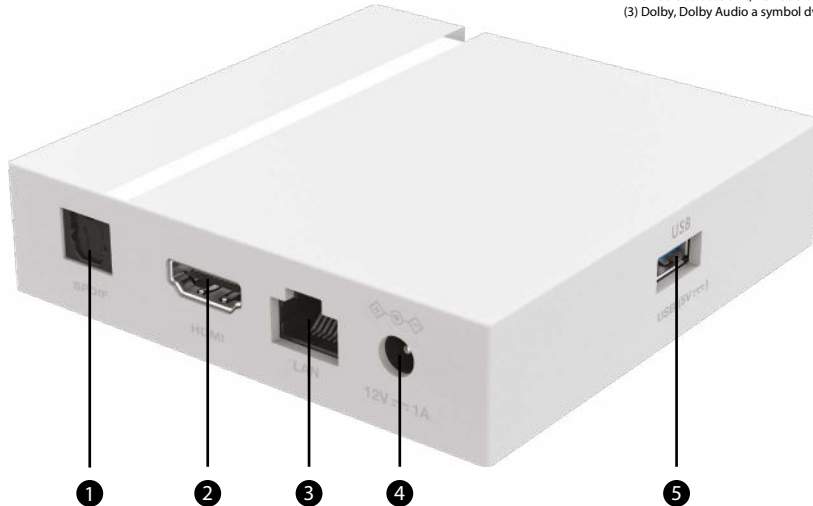

STRONG

Google TV

LEAP-S3+

- Asistent Google umožňuje rýchlo nájsť najnovší filmový trhák a ďalšie položky⁽¹⁾
- Zabudovaná funkcia Chromecast na streamovanie filmov v rozlíšení HD z mobilného telefónu na obrazovku TV
- Streamovanie videa z internetu
- Jednoduché prevzatie a inštalácia aplikácií z obchodu Play Store vďaka individuálnemu usporiadaniu⁽²⁾
- Prístup k aplikáciám, hrám, streamovacím službám a ďalším položkám pomocou služby Google Play⁽²⁾
- Podpora Dolby Vision[*] a Dolby Atmos^{*(3)}
- Pripojenie k iným zariadeniam a zdieľanie údajov cez rozhranie Bluetooth

- Zdieľanie digitálnych médií na rôznych multimediálnych zariadeniach
- 1x USB 2.0 port na prehrávanie
- Aktualizácie softvéru cez internet
- Podpora MPEG-4, H.264/AVC, H.265/HEVC (4K Ultra HD)
- Podpora vysokého dynamického rozsahu s HDR
- Podpora HTML5
- **Pripojenia:** S/PDIF, HDMI, USB 2.0, LAN / INTERNET, napájací adaptér 12V/1 A DC, Wi-Fi, Bluetooth

(1)Dostupnosť jazyka závisí od podpory služby Google Voice Search.
(2) Spoločnosť STRONG nepreberá zodpovednosť za služby tretích strán. Ponuky od tretích strán sa môžu kedykoľvek zmeniť alebo odstrániť, nemusia byť dostupné pre všetky oblasti a môžu vyžadovať samostatné predplatné.
(3) Dolby, Dolby Audio a symbol dvojitého D sú ochranné známky spoločnosti Dolby Laboratories Licensing Corporation.

1. DIGITÁLNY ZVUK
2. HDMI /TV
3. Internet
4. Sieťový adaptér
5. USB ZARIADENIA

Video decoder

Pomer strán: 16:9, automatický/režim celej obrazovky
Rozlíšenie videa: 4Kp60, 1080p60, AV1, VP8/VP9, HEVC
H.265, AVC H.264, MPEG-4,MP@ML, MP@HL profiles, Dolby Vision, HDR10+, HDR10, HLG

Audio dekodér

Dekódovanie zvuku: 32KHz to 192KHz sample rates, Dolby Digital* MS12, Dolby* ATMOS, AAC LC, AAC LC + SBR Level 2, AAC 5.1, HE AAC Level 2 & Level 4, MPEG Audio Layers 1, 2 & 3, MPEG-4 Audio

* Dolby, Dolby Audio a symbol dvojitého D sú ochranné známky spoločnosti Dolby Laboratories Licensing Corporation.

Systém a pamäť

Verzia systému Android: 11
CPU: Amlogic S905Y4 Quad Core Cortex-A35, 2.0 GHz
GPU: ARM G31 MP2 OpenGL ES 3.2 Graphics engine
SDRAM: LPDDR RAM: 2 GB
Flash: eMMC: 16 GB

Konektory

HDMI Version 2.1
Ethernet RJ 45, 10/100
1x USB 2.0 Type A, 500mA
S/PDIF optický
Vstup jednosmerného prúdu (DC IN) 12V, 1 A

Všeobecné údaje

Wi-Fi: IEEE 802.11b/g/n, 2,4 GHz
IEEE 802.11a/n/ac, 5 GHz
Bluetooth: 5.0 (LE 4.2)

Napájanie: AC 100 – 240 V AC ~ 50/60 Hz

Vstupné napätie: DC 12V, 1 A
Spotreba energie pri prevádzke: 7 W
Rozsah prevádzkovej teploty: 0 ~ +45°C
Teplota uskladnenia: -10 ~ +70°C
Rozmery (Š x H x V) v mm: 96 x 96 x 20,5
Hmotnosť: 153 g

Obsah balenia

LEAP-S3+ Smart box
Diaľkové ovládanie s hlasovým vyhľadávaním
Sieťový adaptér 12V/1A
Kábel HDMI
2 x AAA batérie
Pokyny k inštalácii

EAN LEAP-S3+: 9120072377242
PCS: 10

SERVICE CENTER			
AT	support_at@strong-eu.com 0800 400 190 R-3123456, Daten: Feiertag	DE	support_de@strong-eu.com 0800 7788 787 (Geschlossen)
BG	support_bg@strong-eu.com +359 32 634451	DK	support_dk@strong-eu.com
CZ	support_cs@strong-eu.com 866 64 61 92	ES	support_es@strong-eu.com +34 91 119 61 76
FR	support_fr@strong-eu.com	FI	support_fi@strong-eu.com +358 9 150 06 125
GR	support_gr@strong-eu.com 802 702 017	IT	support_it@strong-eu.com +39 043 230 61 50
HR	+385 1 344 57 66	PL	support_pl@strong-eu.com 800 15 05 90
RU	+386 1 620 68 38	UK	support_uk@strong-eu.com +36 1 445 16 10