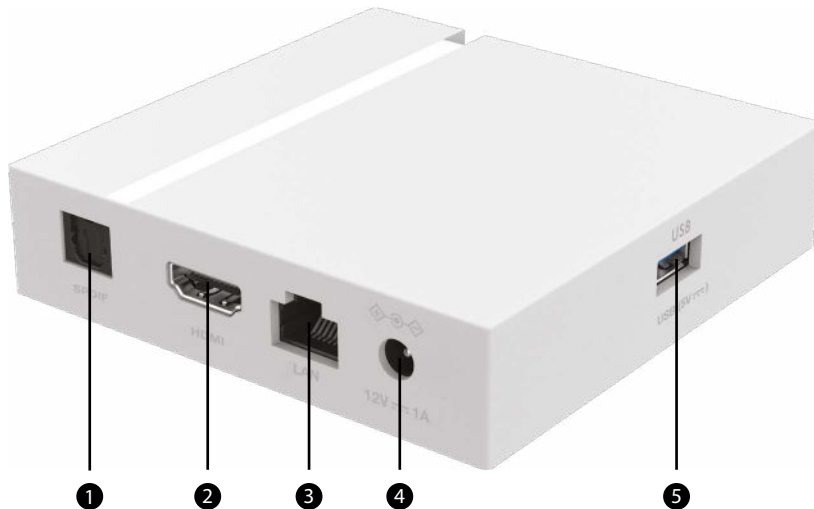

STRONG

Google TV

LEAP-S3+

- Tillgång till appar, spel, streamingtjänster med mera via Google Play⁽²⁾
- Stöder Dolby Vision® och Dolby Atmos^{®(3)}
- Ansluta till andra enheter och dela data via Bluetooth
- Dela digitala medier mellan multimediaenheter
- 1x USB 2.0 port för uppspelning
- Programuppdateringar via Internet
- Stöder MPEG-4, H.264 / AVC, H.265 / HEVC (4K Ultra HD)

- Stöder High Dynamic Range med HDR
- Stöder HTML5
- **Anslutningar:** S/PDIF, HDMI, USB 2.0, LAN / INTERNET, 12V/1 En strömadapter för dc, Wi-Fi, Bluetooth

1. Digital ljudförstärkare
2. HDMI
3. Internet
4. Strömadapter
5. USB

Videodekoder

Bildformat: 16:9, Auto / Fullskärm
Videoupplösning: 4Kp60, 1080p60, AV1, VP8/VP9, HEVC
H.265, AVC H.264, MPEG-4, MP@ML, MP@HL profiles, Dolby Vision, HDR10+, HDR10, HLG

Ljuddekoder

Ljudavkodning: 32KHz to 192KHz sample rates, Dolby Digital* MS12, Dolby* ATMOS, AAC LC, AAC LC + SBR Level 2, AAC 5.1, HE AAC Level 2 & Level 4, MPEG Audio Layers 1, 2 & 3, MPEG-4 Audio

* Dolby, Dolby Audio a symbol dvojitěho D sù ochranně známky spoločnosti Dolby Laboratories Licensing Corporation.

System & minne

Android-versionen: 11
CPU: Amlogic S905Y4 Quad Core Cortex-A35, 2.0 GHz
GPU: ARM G31 MP2 OpenGL ES 3.2 Graphics engine
SDRAM: LPDDR RAM: 2 GB
Blixt: eMMC: 16 GB

Anslutningar

HDMI Version 2.1
Ethernet RJ 45, 10/100
1x USB 2.0 Type A, 500mA
S/PDIF optisk
DC IN 12V, 1 A

Allmänna data

Wi-Fi: IEEE 802.11b /g/n, 2.4GHz
IEEE 802.11a / n / ac, 5 GHz
Bluetooth: 5.0 (LE 4.2)
Nätaggregat: AC 100 - 240 V AC ~ 50/60 Hz
Ström: DC 12V, 1 A.
Strömförbrukningen vid drift: 7 W
Temperaturområde vid drift: 0 ~ +45° C
Förvaringstemperatur: -10 ~ +70° C
Mått (B x D x H) i mm: 96 x 96 x 20,5
Vikt: 153 g

Paketinnehåll

LEAP-S3+ Smart box
Röstaktiverad fjärrkontroll
Strömadapter 12V / 1 A.
HDMI-kabel
2x AAA-batterier
Installations instruktioner

EAN LEAP-S3+: 9120072377242
PCS: 10

SERVICE CENTER			
AT	support_at@strong-eu.com 0800 400 190 R. 3123246, Asten, Feibitzsdorf	IT	support_it@strong-eu.com
BE	support_be@strong-eu.com 0800 7388 787 Godebroeweg	ES	support_es@strong-eu.com +34 91 119 61 76
BG	support_bg@strong-eu.com +359 32 634451	FR	support_fr@strong-eu.com +33 1 80 06 120
CZ	support_cs@strong-eu.com 866 64 61 92	FI	support_fi@strong-eu.com +358 5 344 57 66
DE	support_de@strong-eu.com	PL	support_pl@strong-eu.com 802 702 017
DK	support_dk@strong-eu.com	PT	support_pt@strong-eu.com +351 21 800 66 120
EE	support_ee@strong-eu.com	RO	support_ro@strong-eu.com +36 5 445 24 10
EL	support_gr@strong-eu.com +365 1 620 88 38	SE	support_se@strong-eu.com 0800 15 00 90