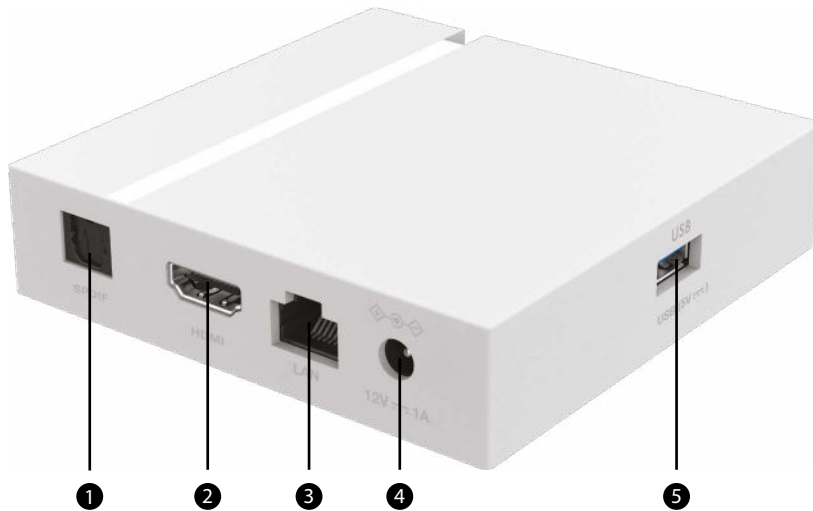

STRONG

Google TV

LEAP-S3+

- Enkel nedlasting og installasjon av apper fra Play Store med individuell sortering⁽²⁾
- Tilgang til apper, spill, strømmetjenester og mer via Google Play⁽²⁾
- Støtter Dolby Vision® og Dolby Atmos^{®(3)}
- Koble til andre enheter og del data via Bluetooth
- Dele digitale medier mellom multimedieenheter
- 1x USB 2.0 port for avspilling
- Programvareoppdateringer over Internett

- Støtter MPEG-4, H.264 / AVC, H.265 / HEVC (4K Ultra HD)
- Støtter HDR (High Dynamic Range) bildesystem
- Støtter HTML5
- **Tilkoblinger:** S/PDIF, HDMI, USB 2.0, LAN / INTERNET, 12V / 1 A DC-strømadapter, Wi-Fi, Bluetooth

(1) Tilgjengeligheten av språk avhenger av støtte for Google Voice Søk.
(2) STRONG kan ikke holdes ansvarlig for tredjepartstjenester. Tredjepartstilbud kan endres eller fjernes når som helst, er kanskje ikke tilgjengelige i alle regioner og kan kreve et eget abonnement.
(3) Dolby, Dolby Audio og dobbelt-D-symbolet er varemerker for Dolby Laboratories Licensing Corporation.

1. Digital lydforsterker
2. HDMI
3. Internett
4. Strømadapter
5. USB

Videodekoder

Bildeformat: 16: 9, Auto / Full Skjerm
Videooppløsning: 4Kp60, 1080p60, AV1, VP8/VP9, HEVC
H.265, AVC H.264, MPEG-4, MP@ML, MP@HL profiles, Dolby Vision, HDR10+, HDR10, HLG

Lyddekoder

Lyddekoding: 32KHz to 192KHz sample rates, Dolby Digital* MS12, Dolby* ATMOS, AAC LC, AAC LC + SBR Level 2, AAC 5.1, HE AAC Level 2 & Level 4, MPEG Audio Layers 1, 2 & 3, MPEG-4
Dolby, Dolby Audio og dobbelt-D-symbolet er varemerker for Dolby Laboratories Licensing Corporation.

System og minne

Android-versjon: 11
CPU: Amlogic S905Y4 Quad Core Cortex-A35, 2.0 GHz
GPU: ARM G31 MP2 OpenGL ES 3.2 Graphics engine
SDRAM: LPDDR RAM: 2 GB
Flash: eMMC: 16 GB

Tilkoblinger

HDMI Version 2.1
Ethernet RJ 45, 10/100
1x USB 2.0 Type A, 500mA
S/PDIF Optisk
DC Inn 12V, 1 A

Generelle data

Wi-Fi: IEEE 802.11b /g/n, 2,4 GHz
IEEE 802.11a / n / ac, 5 GHz
Bluetooth: 5.0 (LE 4.2)
Strømforsyning: AC 100 - 240 V AC ~ 50/60 Hz
Inngangsspenning: DC 12 V, 1 A.
Strømforbruk i drift: 7 W
Driftstemperaturområde: 0 ~ +45° C
Lagringstemperatur: -10 ~ +70° C
Dimensjoner (B x D x H) i mm: 96 x 96 x 20,5
Vekt: 153 g

Pakkeinnhold

LEAP-S3+ Smart box
Voice Enabled Remote
Strømadapter 12V / 1 A.
HDMI-kabel
2x AAA-batterier
Installasjonsinstruksjoner

EAN LEAP-S3+: 9120072377242
PCS: 10

SERVICE CENTER			
AT	support_at@strong-eu.com 0800 400 190 R-3123456, Daten: Freibald	DE	support_de@strong-eu.com 0800 7788 787 Göckelstrasse
IT	support_it@strong-eu.com +39 91 119 61 76	ES	support_es@strong-eu.com +34 91 119 61 76
GR	support_gr@strong-eu.com +359 32 634451	DK	support_dk@strong-eu.com
CZ	support_cz@strong-eu.com 866 64 61 92	FR	support_fr@strong-eu.com +33 2 180 06 123
PL	support_pl@strong-eu.com	UA	support_ua@strong-eu.com +380 948 230 61 90
RU	support_ru@strong-eu.com	US	support_us@strong-eu.com +1 36 5 445 24 10
UK	+385 1 344 57 66 +386 1 620 68 38	SE	support_se@strong-eu.com 0800 15 05 90