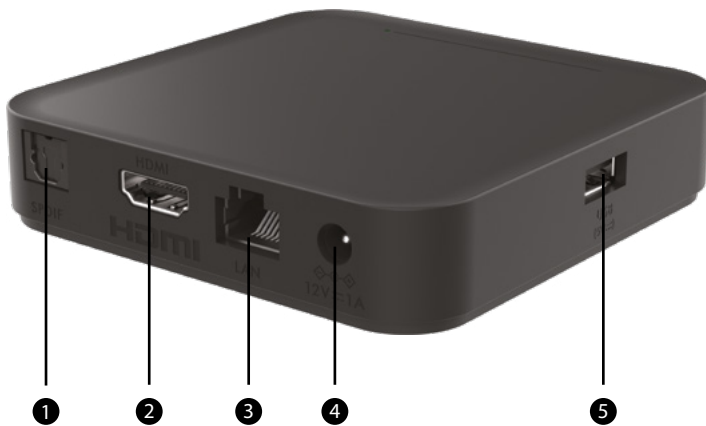

STRONG

Google TV

LEAP-S3

- Beépített Chromecast HD filmek streameléséhez a mobiltelefonjáról a TV képernyőjére.
- Video streaming az Internetről
- Az alkalmazások egyszerű letöltése és telepítése a Play Áruházból egyedi válogatás alapján⁽²⁾
- Google play⁽²⁾ hozzáférés alkalmazásokhoz, játékokhoz, streaming szolgáltatásokhoz és még sok más
- Dolby Vision® és Dolby Atmos⁽³⁾ támogatás
- Csatlakozzon más eszközökhöz és ossza meg adatait Bluetooth-on
- Digitális média tartalom megosztása multimédia eszközök között

- 1x USB 2.0 port lejátszáshoz
- Szoftverfrissítési lehetőség interneten keresztül
- MPEG-4, H.264/AVC, H.265/HEVC (4K Ultra HD) támogatás
- High Dynamic Range with HDR támogatás
- HTML5 támogatás
- **Csatlakozók:** S/PDIF, HDMI, USB 2.0, LAN / INTERNET, 12V/1 A DC hálózati adapter, Wi-Fi, Bluetooth

(1) A nyelvi elérhetőség a Google Voice Search támogatásától függ
(2) A STRONG nem vállal felelősséget a harmadik fél által nyújtott szolgáltatásokért. A harmadik fél által nyújtott szolgáltatás bármikor megváltoztatható, visszavonható, és nem biztos, hogy minden régióban elérhető valamint külön előfizetésre lehet szüksége.
(3) A Dolby Laboratories licence alapján gyártva. A Dolby, a Dolby Audio és a dupla D szimbólum a Dolby Laboratories Licensing Corporation védjegyei.

1. Digitális Audio kimenet
2. HDMI kimenet
3. RJ45/LAN port az Internet csatlakoztatásához
4. Hálózati adapter csatlakozás
5. USB ESZKÖZÖK

Videó dekóder

Képarány: 16:9, Auto/Full screen
Video felbontás: 4Kp60, 1080p60, AV1, VP8/VP9, HEVC
H.265, AVC H.264, MPEG-4, MP@ML, MP@HL profiles, Dolby Vision, HDR10+, HDR10, HLG

Audio dekóder

Audio dekódolás: 32KHz to 192KHz sample rates, Dolby Digital* MS12, Dolby* ATMOS, AAC LC, AAC LC + SBR Level 2, AAC 5.1, HE AAC Level 2 & Level 4, MPEG Audio Layers 1, 2 & 3, MPEG-4 Audio

Audio mód: Mono, L/R, Stereo

Rendszer és Memória

Android Verzió: 11

Chipset: Amlogic S905Y4

CPU: Amlogic S905Y4 Quad Core Cortex-A35, 2.0 GHz

GPU: ARM G31 MP2 OpenGL ES 3.2 Graphics engine

SDRAM: LPDDR RAM: 2 GB

Flash: eMMC: 16 GB

Csatlakozók

HDMI Version 2.1

Ethernet RJ 4, 10/100

1x USB 2.0 Type A, 500mA

DC bemenet 12V, 1A

Általános adatok

Wi-Fi: IEEE 802.11b/g/n, 2.4 GHz

IEEE 802.11a/n/ac, 5 GHz

Bluetooth: 5.0 (LE 4.2)

Hálózati feszültség: AC 100 – 240 V AC ~ 50/60 Hz

Bemeneti feszültség: DC 12V, 1 A

Működési teljesítmény: 7 W

Külső működtetési hőmérséklet tartomány: 0 °C ~ +40 °C

Külső tárolási hőmérséklet tartomány: -10 °C ~ +70 °C

Méreték (SZÉ x MÉ x MA) mm-ben: 96 x 96 x 20,8

Súly: 179 g

Pakett tartalma

LEAP-S3 Smart box

Hangvezérlésű távirányító

Tápegység 12V / 1 A

HDMI kábel

2x AAA elemek

Telepítési útmutató

EAN LEAP-S3: 9120072375101

PCS: 10

Az Ultra HD tartalom elérhetősége függ az on netflix előfizetési típusától, az internet szolgáltatásától, és az eszközök képességétől, a tartalomról és annak elérhetőségéről <http://www.netflix.com/TermsOfUse>

A Google Asszisztens szolgáltatása nem biztos, hogy minden országban elérhető. A Disney+ szolgáltatása nem biztos, hogy minden országban elérhető. Csak beltéri használatra az EU és tagországokban és az EFTA államokban.

SERVICE CENTER			
AT	support_at@strong.tv 0830 400 150 (€ 0.12/Min. österr. Festnetz)	DE	support_de@strong.tv 0300 521 49 91 (€ 0.14/Min. deutsches Festnetz) (€ 0.42/Min. max. Mobilfunknetz)
BG	support_bg@strong.tv +359 32 634451	DK	support_dk@strong.tv
CZ	support_cz@strong.tv 866 44 44 70	FR	support_fr@strong.tv
NL	support_nl@strong.tv +385 1 344 57 66	PL	support_pl@strong.tv 801 702 017
HR	+385 1 344 57 66	SK	support_sk@strong.tv 0850 15 03 50
SI	+386 1 828 08 58	IT	support_it@strong.tv 199 404 032 Da rete fissa 24,8 cent. al min. 12,5 cent. scatto alla risposta Da rete mobile max. 49 cent. al min. 15,6 cent. scatto alla risposta
		ES	support_es@strong.tv +34 91 119 61 76
		PT	support_pt@strong.tv +351 2 100 06 125
		UA	support_ua@strong.tv +380 447 238 61 50
		HU	support_hu@strong.tv +36 1 445 28 10