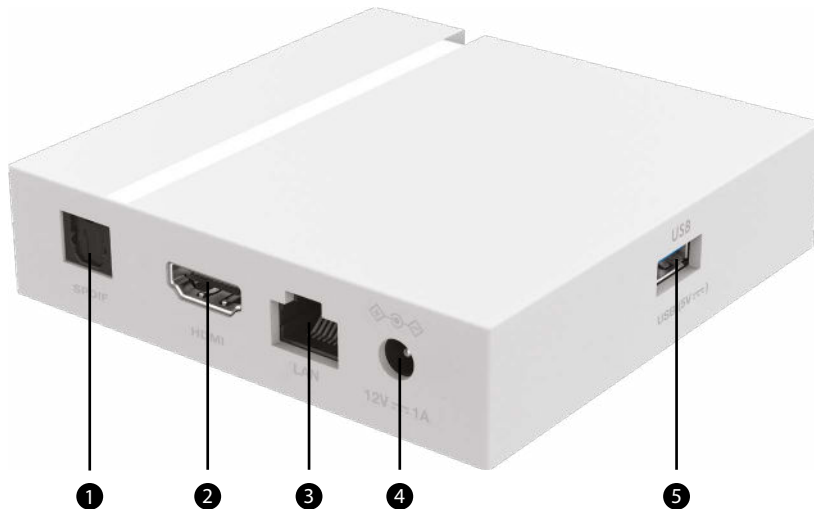

STRONG

Google TV

LEAP-S3+

- Beépített Chromecast HD filmek streameléséhez a mobiltelefonjáról a TV képernyőjére.
- Video streaming az Internetről
- Az alkalmazások egyszerű letöltése és telepítése a Play Áruházból egyedi válogatás alapján⁽²⁾
- Google play⁽²⁾ hozzáférés alkalmazásokhoz, játékokhoz, streaming szolgáltatásokhoz és még sok más
- Dolby Vision® és Dolby Atmos^{®(3)} támogatás
- Csatlakozzon más eszközökhöz és ossza meg adatait Bluetooth-on
- Digitális média tartalom megosztása multimédia eszközök között

- 1x USB 2.0 port lejátszáshoz
- Szoftverfrissítési lehetőség interneten keresztül
- MPEG-4, H.264/AVC, H.265/HEVC (4K Ultra HD) támogatás
- High Dynamic Range with HDR támogatás
- HTML5 támogatás
- **Csatlakozók:** S/PDIF, HDMI, USB 2.0, LAN / INTERNET, 12V/1 A DC hálózati adapter, Wi-Fi, Bluetooth

(1) A nyelvi elérhetőség a Google Voice Search támogatásától függ
(2) A STRONG nem vállal felelősséget a harmadik fél által nyújtott szolgáltatásokért. A harmadik fél által nyújtott szolgáltatás bármikor megváltoztatható, visszavonható, és nem biztos, hogy minden régióban elérhető valamint külön előfizetésre lehet szüksége.
(3) A Dolby Laboratories licence alapján gyártva. A Dolby, a Dolby Audio és a dupla D szimbólum a Dolby Laboratories Licensing Corporation védjegyei.

1. Digitális Audio kimenet
2. HDMI kimenet
3. RJ45/LAN port az Internet csatlakoztatásához
4. Hálózati adapter csatlakozás
5. USB ESZKÖZÖK

Videó dekóder

Képarány: 16:9, Auto/Full screen
Video felbontás: 4Kp60, 1080p60, AV1, VP8/VP9, HEVC
H.265, AVC H.264, MPEG-4, MP@ML, MP@HL profiles, Dolby Vision, HDR10+, HDR10, HLG

Audio dekóder

Audio dekódolás: 32KHz to 192KHz sample rates, Dolby Digital* MS12, Dolby* ATMOS, AAC LC, AAC LC + SBR Level 2, AAC 5.1, HE AAC Level 2 & Level 4, MPEG Audio Layers 1, 2 & 3, MPEG-4 Audio

Rendszer és Memória

Android Verzió: 11
CPU: Amlogic S905Y4 Quad Core Cortex-A35, 2.0 GHz
GPU: ARM G31 MP2 OpenGL ES 3.2 Graphics engine
SDRAM: LPDDR RAM: 2 GB
Flash: eMMC: 16 GB

Csatlakozók

HDMI Version 2.1
Ethernet RJ 45, 10/100
1x USB 2.0 Type A, 500mA
DC bemenet 12 V, 1 A

Általános adatok

Wi-Fi: IEEE 802.11b/g/n, 2.4 GHz
IEEE 802.11a/n/ac, 5 GHz
Bluetooth: 5.0 (LE 4.2)
Hálózati feszültség: AC 100 – 240 V AC ~ 50/60 Hz
Bemeneti feszültség: DC 12 V, 1 A
Működési teljesítmény: 7 W
Külső működtetési hőmérséklet tartomány: 0 °C ~ +45°C
Külső tárolási hőmérséklet tartomány: -10 °C ~ +70°C
Méretek (Szé x Mé x Ma) mm-ben: 96 x 96 x 20,5
Súly: 153 g

Pakett tartalma

LEAP-S3+ Smart box
Hangvezérlésű távirányító
Tápegység 12 V / 1 A
HDMI kábel
2x AAA elemek
Telepítési útmutató

Az Ultra HD tartalom elérhetősége függ az on Netflix előfizetési típusától, az internet szolgáltatásától, és az eszközök képességétől, a tartalomról és annak elérhetőségéről <http://www.netflix.com/TermsOfUse>

A Google Asszisztens szolgáltatása nem biztos, hogy minden országban elérhető. A Disney+ szolgáltatása nem biztos, hogy minden országban elérhető. Csak beltéri használatra az EU és tagországokban és az EFTA államokban.

EAN LEAP-S3+: 9120072377242
PCS: 10

SERVICE CENTER			
AT	support_at@strong-eu.com 0800 400 190 R. 3123/166, Asten, Feibitz	DE	support_de@strong-eu.com 0800 7788 787 Göteborg
BE	support_be@strong-eu.com +32 32 634451	DK	support_dk@strong-eu.com
CZ	support_cz@strong-eu.com 866 64 61 92	FR	support_fr@strong-eu.com 800 702 017
EE	support_ee@strong-eu.com	FI	support_fi@strong-eu.com
ES	+385 1 344 57 66 +386 1 620 88 38	IT	support_it@strong-eu.com 0800 15 05 90
		PL	support_pl@strong-eu.com +34 91 119 61 76
		PT	support_pt@strong-eu.com +351 21 300 06 120
		RO	support_ro@strong-eu.com +360 948 230 61 90
		UA	support_ua@strong-eu.com
		UK	support_hu@strong-eu.com +36 1 445 18 10