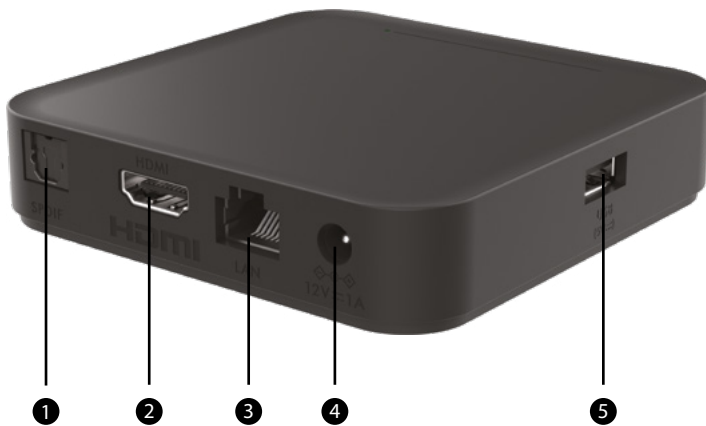

STRONG

Google TV

LEAP-S3

- Jednostavno preuzimanje i instalacija aplikacija iz Trgovine Play uz individualno sortiranje⁽²⁾
- Pristup aplikacijama, igrama, uslugama za streaming i još mnogo više u trgovini Google Play⁽²⁾
- Podržava Dolby Vision* i Dolby Atmos⁽³⁾
- Povežite s drugim uređajima i dijelite podatke putem Bluetootha
- Dijeljenje digitalnih sadržaja između multimedijjskih uređaja
- 1x USB 2.0 priključak za reprodukciju

- Ažuriranja softvera putem interneta
- Podržava MPEG-4, H.264/AVC, H.265/HEVC (4K Ultra HD)
- Podržava visoki dinamički raspon uz HDR
- Podržava HTML5
- **Priključci:** S/PDIF, HDMI, USB 2.0, LAN / INTERNET, prilagodnik napajanja od 12 V / 1 A DC, Wi-Fi, Bluetooth

(1) Dostupnost jezika ovisi o podršci za Google Voice Search.
(2) STRONG se ne može smatrati odgovornim za usluge koje pružaju treće strane. Ponude trećih strana mogu se promijeniti ili ukloniti u bilo kojem trenutku, biti nedostupne u nekim regijama ili zahtijevati zasebnu pretplatu.
(3) Dolby, Dolby Audio i simbol dvostrukog slova D zaštitni su znakovi tvrtke Dolby Laboratories Licensing Corporation.

1. Digitalno audiopojčalo
2. HDMI
3. Internet
4. Prilagodnik napajanja
5. USB UREDAJI

Videodekoder

Omjer slike: 16:9, Automatski/Puni zaslon
Razlučivost videozapisa: 4Kp60, 1080p60, AV1, VP8/VP9, HEVC H.265, AVC H.264, MPEG-4, MP@ML, MP@HL profiles, Dolby Vision, HDR10+, HDR10, HLG

Audiodekoder

Dekodiranje zvuka: 32KHz to 192KHz sample rates, Dolby Digital* MS12, Dolby* ATMOS, AAC LC, AAC LC + SBR Level 2, AAC 5.1, HE AAC Level 2 & Level 4, MPEG Audio Layers 1, 2 & 3, MPEG-4 Audio

Način reprodukcije zvuka: Mono, L/D, Stereo

* Dolby, Dolby Audio i simbol dvostrukog slova D zaštitni su znakovi tvrtke Dolby Laboratories Licensing Corporation.

Sustav i memorija

Verzija Androida: 11
Chipset: Amlogic S905Y4
CPU: Amlogic S905Y4 Quad Core Cortex-A35, 2.0 GHz

GPU: ARM G31 MP2 OpenGL ES 3.2 Graphics engine
SDRAM: LPDDR RAM: 2 GB
Flash: eMMC: 16 GB

Priključci

HDMI Version 2.1
Ethernet RJ 4, 10/100
1x USB 2.0 Type A, 500mA
S/PDIF optički
DC IN 12V, 1 A

Opći podaci

Wi-Fi: IEEE 802.11b/g/n, 2.4 GHz
IEEE 802.11a/n/ac, 5 GHz
Bluetooth: 5.0 (LE 4.2)
Napajanje: AC 100 - 240 V AC ~ 50/60 Hz
Ulazni napon: DC 12V, 1A
Potrošnja energije tijekom rada: 7 W
Raspon radne temperature: 0 ~ +40°C

Temperatura pohrane: -10 ~ +70°C
Dimenzije (Š x D x V) u mm: 96 x 96 x 20,8
Masa: 179 g

Sadržaj paketa

LEAP-S3 Smart box
Daljinski upravljač s glasovnim pretraživanjem
Prilagodnik napajanja 12V / 1A
HDMI kabel
2x AAA baterije
Upute za instalaciju

EAN LEAP-S3: 9120072375101
PCS: 10

SERVICE CENTER			
AT	support_at@strong.tv 0830 400 150 (€ 0.12/Min. österr. Festnetz)	DE	support_de@strong.tv 0300 521 49 91 (€ 0.14/Min. deutsches Festnetz) (€ 0.42/Min. max. Mobilfunknetz)
BG	support_bg@strong.tv +359 32 634451	DK	support_dk@strong.tv
CZ	support_cz@strong.tv 844 44 44 70	FR	support_fr@strong.tv
NL	support_nl@strong.tv	PL	support_pl@strong.tv 801 702 017
HR	+385 1 344 57 66	SK	support_sk@strong.tv 0850 15 03 50
SI	+386 1 828 08 58	IT	support_it@strong.tv 199 404 032 Da rete fissa 24,8 cent. al min. 12,5 cent. scatto alla risposta Da rete mobile max. 49 cent. al min. 15,6 cent. scatto alla risposta
		ES	support_es@strong.tv +34 91 119 61 76
		PT	support_pt@strong.tv +351 2 100 06 125
		UA	support_ua@strong.tv +380 447 238 61 50
		HU	support_hu@strong.tv +36 1 445 28 10