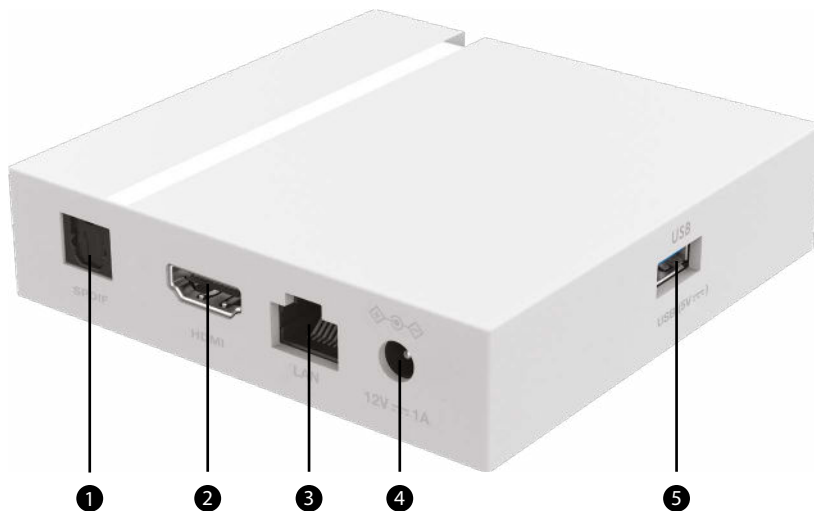

STRONG

Google TV

LEAP-S3+

- Jednostavno preuzimanje i instalacija aplikacija iz Trgovine Play uz individualno sortiranje⁽²⁾
- Pristup aplikacijama, igrama, uslugama za streaming i još mnogo više u trgovini Google Play⁽²⁾
- Podržava Dolby Vision* i Dolby Atmos⁽³⁾
- Povežite s drugim uređajima i dijelite podatke putem Bluetootha
- Dijeljenje digitalnih sadržaja između multimedijjskih uređaja
- 1x USB 2.0 priključak za reprodukciju

- Ažuriranja softvera putem interneta
- Podržava MPEG-4, H.264/AVC, H.265/HEVC (4K Ultra HD)
- Podržava visoki dinamički raspon uz HDR
- Podržava HTML5
- **Priključci:** S/PDIF, HDMI, USB 2.0, LAN / INTERNET, prilagodnik napajanja od 12 V / 1 A DC, Wi-Fi, Bluetooth

(1) Dostupnost jezika ovisi o podršci za Google Voice Search.
(2) STRONG se ne može smatrati odgovornim za usluge koje pružaju treće strane. Ponude trećih strana mogu se promijeniti ili ukloniti u bilo kojem trenutku, biti nedostupne u nekim regijama ili zahtijevati zasebnu pretplatu.
(3) Dolby, Dolby Audio i simbol dvostrukog slova D zaštitni su znakovi tvrtke Dolby Laboratories Licensing Corporation.

1. Digitalno audiopojalo
2. HDMI
3. Internet
4. Prilagodnik napajanja
5. USB UREDAJI

Videodekoder

Omjer slike: 16:9, Automatski/Puni zaslon
Razlučivost videozapisa: 4Kp60, 1080p60, AV1, VP8/VP9, HEVC H.265, AVC H.264, MPEG-4, MP@ML, MP@HL profiles, Dolby Vision, HDR10+, HDR10, HLG

Audiodekoder

Dekodiranje zvuka: 32KHz to 192KHz sample rates, Dolby Digital* MS12, Dolby* ATMOS, AAC LC, AAC LC + SBR Level 2, AAC 5.1, HE AAC Level 2 & Level 4, MPEG Audio Layers 1, 2 & 3, MPEG-4 Audio
* Dolby, Dolby Audio i simbol dvostrukog slova D zaštitni su znakovi tvrtke Dolby Laboratories Licensing Corporation.

Sustav i memorija

Verzija Androida: 11
CPU: Amlogic S905Y4 Quad Core Cortex-A35, 2.0 GHz
GPU: ARM G31 MP2 OpenGL ES 3.2 Graphics engine
SDRAM: LPDDR RAM: 2 GB
Flash: eMMC: 16 GB

Priključci

HDMI Version 2.1
Ethernet RJ 45, 10/100
1x USB 2.0 Type A, 500mA
S/PDIF optički
DC IN 12V, 1 A

Opći podaci

Wi-Fi: IEEE 802.11b/g/n, 2.4 GHz
IEEE 802.11a/n/ac, 5 GHz
Bluetooth: 5.0 (LE 4.2)
Napajanje: AC 100 - 240 V AC ~ 50/60 Hz
Ulazni napon: DC 12V, 1A
Potrošnja energije tijekom rada: 7 W
Raspon radne temperature: 0 ~ +45°C
Temperatura pohrane: -10 ~ +70°C
Dimenzije (Š x D x V) u mm: 96 x 96 x 20,5
Masa: 153 g

Sadržaj paketa

LEAP-S3+ Smart box
Daljinski upravljač s glasovnim pretraživanjem
Prilagodnik napajanja 12V / 1A
HDMI kabel
2x AAA baterije
Upute za instalaciju

EAN LEAP-S3+: 9120072377242
PCS: 10

SERVICE CENTER			
AT	support_at@strong-eu.com 0800 400 190 R. 3123/166, Asten, Feibitzsdorf	DE	support_de@strong-eu.com 0800 7788 787 Göteborgsweg
BE	support_be@strong-eu.com +32 2 634451	DK	support_dk@strong-eu.com
BG	support_bg@strong-eu.com 806 64 61 92	FR	support_fr@strong-eu.com +33 1 2100 06 123
CZ	support_cs@strong-eu.com	FI	support_fi@strong-eu.com 800 702 017
EE	support_ee@strong-eu.com	IT	support_it@strong-eu.com +39 045 445 24 10
ES	+385 1 244 57 66 +386 1 620 68 38	PL	support_pl@strong-eu.com 0800 125 00 90
		PT	support_pt@strong-eu.com +351 21 445 24 10