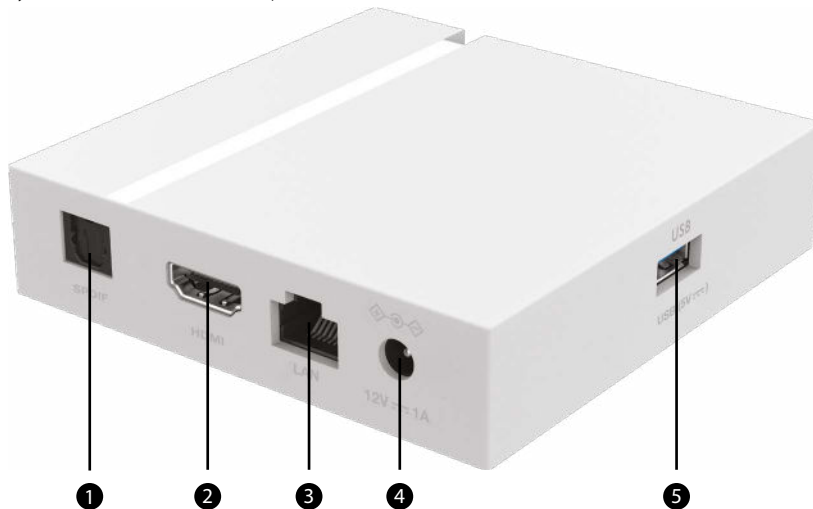

STRONG

Google TV

LEAP-S3+

- Asistent Google umožňuje rychle najít nejnovější trháky a mnohem více⁽¹⁾
- Vestavěný Chromecast pro streamování HD filmů z vašeho mobilního telefonu na TV obrazovku
- Streamování videa z internetu
- Snadné stahování a instalace aplikací z obchodu Play Store s individuálním tříděním⁽²⁾
- Přístup k aplikacím, hrám, streamovacím službám a dalšímu obsahu pomocí Google Play⁽²⁾
- Podpora Dolby Vision® a Dolby Atmos®(3)
- Připojení k jiným zařízením a sdílení dat přes Bluetooth

- Sdílení digitálních médií mezi multimediálními zařízeními
- 1x port USB 2.0 pro přehrávání
- Aktualizace softwaru přes internet
- Podpora MPEG-4, H.264/AVC, H.265/HEVC (4K Ultra HD)
- Podpora vysokého dynamického rozsahu pomocí HDR
- Podpora HTML5
- **Připojení:** S/PDIF, HDMI, USB 2.0, LAN / INTERNET, napájecí adaptér 12V / 1 A DC, Wi-Fi, Bluetooth

1. Digitální zesilovač zvuku
2. HDMI
3. Internet
4. Napájecí adaptér
5. USB ZAŘÍZENÍ

Video dekodér

Poměr stran: 16 : 9, Automaticky / Celá obrazovka
Rozlišení obrazu: 4Kp60, 1080p60, AV1, VP8/VP9, HEVC
H.265, AVC H.264, MPEG-4, MP@ML, MP@HL profiles, Dolby Vision, HDR10+, HDR10, HLG

Audio dekodér

Dekódování zvuku: 32KHz to 192KHz sample rates, Dolby Digital* MS12, Dolby* ATMOS, AAC LC, AAC LC + SBR Level 2, AAC 5.1, HE AAC Level 2 & Level 4, MPEG Audio Layers 1, 2 & 3, MPEG-4 Audio
* Dolby, Dolby Audio a symbol dvojitého D jsou ochranné známky společnosti Dolby Laboratories Licensing Corporation.

Systém a paměť

Verze systému Android: 11
Procesor: Amlogic S905Y4 Quad Core Cortex-A35, 2.0 GHz
GPU: ARM G31 MP2 OpenGL ES 3.2 Graphics engine
SDRAM: LPDDR RAM: 2 GB
Flash: eMMC: 16 GB

Konektory

HDMI Verze 2.1
Ethernet RJ 45, 10/100
1x port USB 2.0 Type A, 500mA
S/PDIF optický
DC IN 12V, 1 A

Obecné údaje

Wi-Fi: IEEE 802.11b/g/n, 2,4 GHz
IEEE 802.11a/n/ac, 5 GHz
Bluetooth: 5.0 (LE 4.2)
Zdroj energie: AC 100-240V~, 50/60 Hz
Vstupní napětí: DC 12V, 1 A
Provozní spotřeba energie: 7W
Rozsah provozní teploty: 0 ~ +45 °C
Skladovací teplota: -10 ~ +70 °C
Rozměry (Š x H x V) v mm: 96 x 96 x 20,5
Hmotnost: 153 g

Obsah balení

LEAP-S3+ Smart box
Dálkový ovladač s hlasovým vyhledáváním
Napájecí adaptér 12V / 1A
HDMI kabel
2x baterie AAA
Pokyny k instalaci

EAN LEAP-S3+: 9120072377242
PCS: 10

SERVICE CENTER			
AT	support_at@strong-eu.com 0800 400 190 R. 5123/Ne. Daten. Feedback	IT	support_it@strong-eu.com
BE	support_be@strong-eu.com 0800 7788 787 Dobrochvírně!	ES	support_es@strong-eu.com +34 91 119 61 76
BG	support_bg@strong-eu.com +359 32 634451	FR	support_fr@strong-eu.com +33 1 800 06 123
CZ	support_cs@strong-eu.com 866 64 61 92	FI	support_fi@strong-eu.com +358 9 423 61 90
DE	support_de@strong-eu.com 0800 702 012	HU	support_hu@strong-eu.com +36 1 445 24 10
DK	support_dk@strong-eu.com 0800 15 05 90		
EE	+358 5 244 57 66		
EL	+36 1 620 88 38