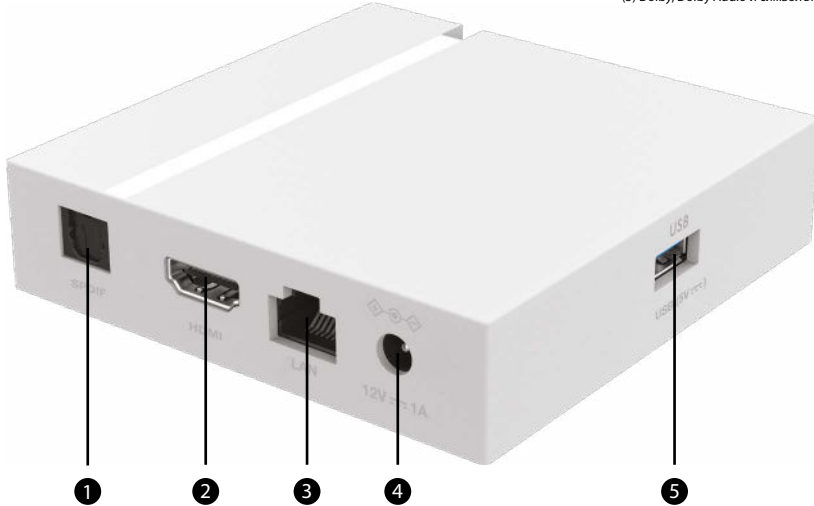

STRONG

LEAP-S3+

- Google assistant позволява бързо намиране на най-новия блокбъстър и др.⁽¹⁾
- Вграден Chromecast за стрийминг на HD филми от мобилния ви телефон към телевизионен екран
- Видео стрийминг от Интернет
- Лесно изтегляне и инсталиране на приложения от Play Store с индивидуално сортиране⁽²⁾
- Достъп до приложения, игри, стрийминг услуги и други чрез Google Play⁽²⁾
- Поддържа Dolby Vision* и Dolby Atmos⁽³⁾
- Свързване с други устройства и споделяне на данни чрез Bluetooth

- Споделяне на дигитални медии между мултимедийни устройства
- 1x USB 2.0 порт за възпроизвеждане
- Актуализации на софтуера чрез интернет
- Поддържа MPEG-4, H.264/AVC, H.265/HEVC (4K Ultra HD)
- Поддържа Висок Динамичен Обхват с HDR
- Поддържа HTML5
- **Връзки:** S/PDIF, HDMI, USB 2.0, LAN / INTERNET, 12V/1 A DC захранващ адаптер, Wi-Fi, Bluetooth

(1) Наличността на езика зависи от поддръжката на Google Voice Search.

(2) STRONG не може да носи отговорност за услуги от трети страни. Оферти от трети страни могат да бъдат променени или премахнати по всяко време, може да не са налични във всички региони и може да изискват отделен абонамент.

(3) Dolby, Dolby Audio и символът двойно D са търговски марки на Dolby Laboratories Licensing Corporation.

1. Цифров аудио усилвател
2. HDMI
3. Интернет
4. Захранващ адаптер
5. USB УСТРОЙСТВА

Видео декодер

Съотношение: 16:9, Автоматичен/Цял екран
Видео резолюция: 4Kp60, 1080p60, AV1, VP8/VP9, HEVC
H.265, AVC H.264, MPEG-4, MP@ML, MP@HL profiles, Dolby Vision, HDR10+, HDR10, HLG

Аудио декодер

Аудио декодиране: 32KHz to 192KHz sample rates, Dolby Digital* MS12, Dolby* ATMOS, AAC LC, AAC LC + SBR Level 2, AAC 5.1, HE AAC Level 2 & Level 4, MPEG Audio Layers 1, 2 & 3, MPEG-4 Audio

* Dolby, Dolby Audio и символът двойно D са търговски марки на Dolby Laboratories Licensing Corporation.

Система & Памет

Android Версия: 11
CPU: Amlogic S905Y4 Quad Core Cortex-A35, 2.0 GHz
GPU: ARM G31 MP2 OpenGL ES 3.2 Graphics engine
SDRAM: LPDDR RAM: 2 GB
Flash: eMMC: 16 GB

Конектори

HDMI Версия 2.1
Ethernet RJ 45, 10/100
1x USB 2.0 порт Type A, 500mA
S/PDIF optical
DC IN 12V, 1 A

Общи данни

Wi-Fi: IEEE 802.11b/g/n, 2.4 GHz
IEEE 802.11a/n/ac, 5 GHz
Bluetooth: 5.0 (LE 4.2)
Захранване: AC 100 - 240 V AC ~ 50/60 Hz
Входно напрежение: DC 12V, 1 A
Работна консумация на енергия: 7 W
Диапазон на работна температура: 0 ~ +45 °C
Температура на съхранение: -10 ~ +70 °C
Размери (Ш x Д x В) в мм: 96 x 96 x 20,5
Тегло: 153 г

Съдържание на опаковката

LEAP-S3+ Smart box
Дистанционно управление с гласово търсене
Захранващ адаптер 12V / 1 A
HDMI Кабел
2x AAA Батерии
Инструкции за инсталиране

Ultra HD наличност в зависимост от вашия абонаментен план за Netflix, интернет услуга, възможности на устройството и наличност на съдържание <http://www.netflix.com/TermsOfUse>
Google Assistant може да не е наличен във всички държави. Disney + може да не се предлага във всички държави.

EAN LEAP-S3+: 9120072377242
PCS: 10

SERVICE CENTER			
AT	support_at@strong-eu.com 0800 400 190 R-3123246-040001 Feistritz	DE	support_de@strong-eu.com 0800 7788 787 Göppingen
BE	support_be@strong-eu.com +32 2 634451	DK	support_dk@strong-eu.com 800 702 017
CZ	support_cs@strong-eu.com 806 64 61 90	ES	support_es@strong-eu.com +34 91 119 61 76
FR	support_fr@strong-eu.com	FI	support_fi@strong-eu.com +358 5 344 57 66
GR	support_gr@strong-eu.com	HU	support_hu@strong-eu.com +36 1 620 88 38
IT	support_it@strong-eu.com	IE	support_ie@strong-eu.com 0800 15 05 90
PL	support_pl@strong-eu.com +48 21 800 06 120	PT	support_pt@strong-eu.com +351 21 230 61 90
RO	support_ro@strong-eu.com +40 21 230 61 90	UK	support_uk@strong-eu.com +44 1452 44 18 10