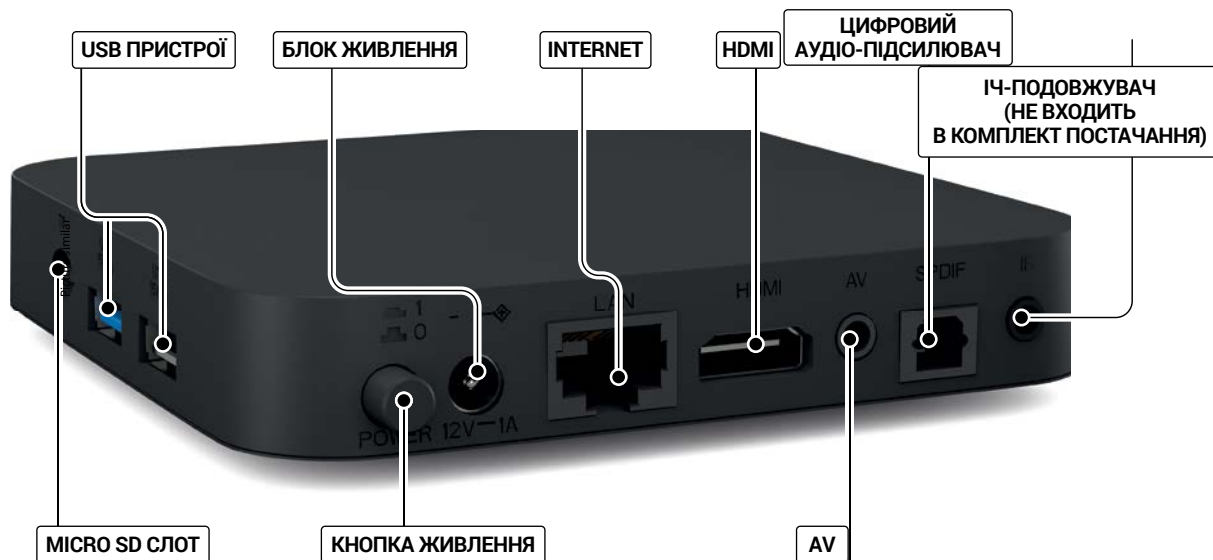

Приставка 4K UHD Box LEAP-S1

- Вбудований асистент Google Assistant, щоб швидко знайти щойно випущений фільм та багато чого іншого¹
- Вбудований Chromecast для передачі HD-фільмів з вашого мобільного телефону на екран телевізора
- Потоківне відео з Інтернету
- Доступ до програм, ігор, потокових служб, тощо через Google Play²
- Просте завантаження та встановлення програм з Play Store з індивідуальним сортуванням²
- Підтримка Dolby® Digital and Dolby® Digital Plus³
- Підключення до інших пристроїв та обмін даними через Bluetooth
- Обмін цифровими медіа між мультимедійними пристроями
- 1x USB 2.0 + 1x USB 3.0 порти для відтворення
- Оновлення програмного забезпечення з Інтернету та через зовнішні USB-пристрої
- Підтримка MPEG-4, H.264/AVC, H.265/HEVC (4K Ultra HD)
- Підтримка HDR (High Dynamic Range)
- Підтримка HTML5
- Підключення: HDMI, AV, 1x USB 2.0, 1x USB 3.0, LAN, порт ІЧ-подовжувача, Блок живлення 12V/1 A DC, Wi-Fi, Bluetooth

1. 1 Наявність мови залежить від підтримки сервісу голосового пошуку Google Voice Search.
2. 2 Компанія STRONG не несе відповідальності за послуги третіх сторін. Пропозиції третіх сторін можуть бути змінені або видалені в будь-який час, можуть бути доступні не у всіх регіонах і можуть вимагати окремої підписки.
3. 3 Dolby Digital Plus, Dolby Digital та символ подвійного D є зареєстрованими торговими марками Dolby Laboratories

Відео декодер

Формат екрану: 16:9, Авто/
Широкоекранний
Роздільна здатність: 2160p, 1080p,
720p, 4Kp60 10-bit H.265, 4Kp60
VP9 Profile 2, 4Kp30 H.264

Аудіо декодер

Аудіо декодування: Dolby® Digital/
Dolby® Digital Plus*, MPEG-1 layer1/2
Режими аудіо: Моно, Л/П, Стерео

Система та пам'ять

Версія Android: 10
Чипсет: Amlogic S905X2
Процесор: Amlogic S905X2 Quad
Core ARM Cortex-A53, 1.8 ГГц
Графічний процесор: Quad Core
ARM Mali-G31@1800 МГц
Пам'ять: DDR4: 2 ГБ
Flash: eMMC: 8 ГБ

Підключення

HDMI
Ethernet
1x USB 2.0 + 1x USB 3.0 порти
Micro SD порт
S/PDIF (оптичний)
AV
ІЧ
DC IN (12 В, 1 А)

Загальні дані

Wi-Fi: IEEE 802.11b/g/n, 2.4 ГГц
IEEE 802.11a/n/ac, 5 ГГц
Bluetooth: 4.2
Блок живлення: 100 - 240 В AC ~
50/60 Гц
Вхідна напруга: DC 12 В, 1 А
Споживна потужність: 7 Вт
Температура використання:
0 ~ +40 °C
Температура зберігання:
-10 ~ +70 °C
Розміри (Ш x Г x В), мм:
110 x 110 x 22
Вага: 170 г

Зміст упаковки

Android TV Box
Голосовий пульт дистанційного
керування
Адаптер живлення 12 В / 1 А
Кабель HDMI
2x батареї AAA
Інструкції з Інсталяції

*Dolby Digital Plus, Dolby Digital та символ подвійного D є зареєстрованими торговими марками Dolby Laboratories

SERVICE CENTER		IT	
AT	support_at@strong.tv 0820 400 150 (€ 0,12/Min, österr. Festnetz)	DE	support_de@strong.tv 0180 501 49 91 (€ 0,14/Min, deutsches Festnetz) (€ 0,42/Min, max. Mobilfunknetz)
BG	support_bg@strong.tv +359 32 634451	NL	support_nl@strong.tv
CEE	support_hu@strong.tv +36 1 445 26 10	FR	support_fr@strong.tv
		PL	support_pl@strong.tv 801 702 017
		UA	support_ua@strong.tv +380 (44) 238 61 50