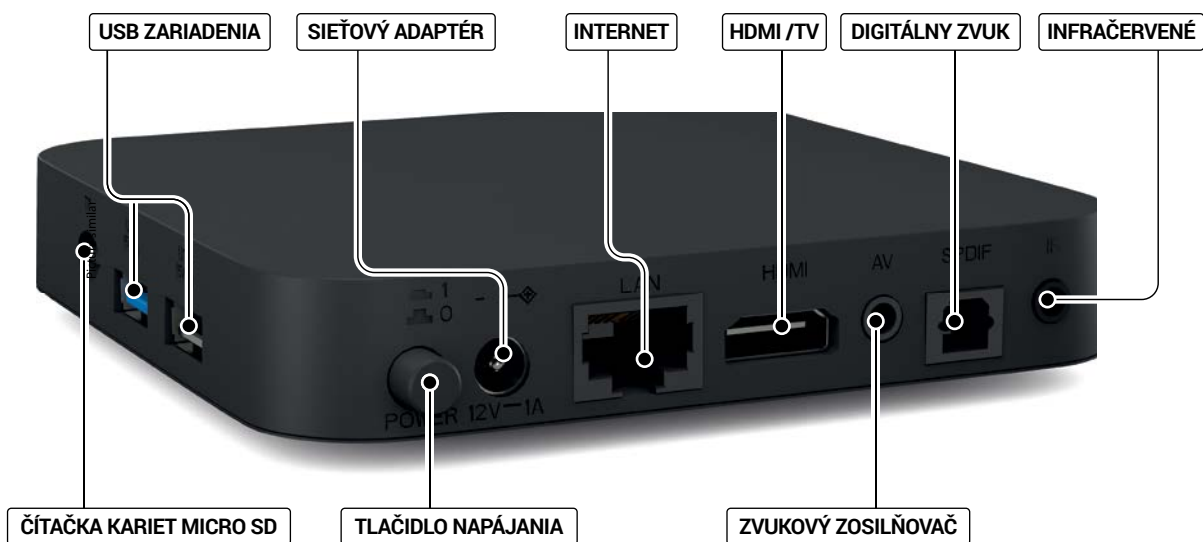

4K UHD Box LEAP-S1

- Asistent Google umožňuje rýchlo nájsť najnovší filmový trhák a ďalšie položky¹
- Zabudovaná funkcia Chromecast na streamovanie filmov v rozlíšení HD z mobilného telefónu na obrazovku TV
- Streamovanie videa z internetu
- Jednoduché prevzatie a inštalácia aplikácií z obchodu Play Store vďaka individuálnemu usporiadaniu²
- Prístup k aplikáciám, hrám, streamovacím službám a ďalším položkám pomocou služby Google Play²
- Podpora Dolby® Digital a Dolby® Digital Plus³
- Pripojenie k iným zariadeniam a zdieľanie údajov cez rozhranie Bluetooth
- Zdieľanie digitálnych médií na rôznych multimediálnych zariadeniach
- 1x USB 2.0 + 1x USB 3.0 porty na prehrávanie
- Aktualizácie softvéru cez internet a externé USB zariadenia
- Podpora MPEG-4, H.264/AVC, H.265/HEVC (4K Ultra HD)
- Podpora vysokého dynamického rozsahu s HDR
- Podpora HTML5
- **Pripojenia:** HDMI, AV, 1x USB 2.0, 1x USB 3.0, LAN, port IR extendéra, napájací adaptér 12V/1 A DC, Wi-Fi, Bluetooth

1 Dostupnosť jazyka závisí od podpory služby Google Voice Search.
2 Spoločnosť STRONG nepreberá zodpovednosť za služby tretích strán. Ponuky od tretích strán sa môžu kedykoľvek zmeniť alebo odstrániť, nemusia byť dostupné pre všetky oblasti a môžu vyžadovať samostatné predplatné.
3 Dolby Digital Plus, Dolby Digital a symbol dvojitého D sú registrované ochranné známky spoločnosti Dolby Laboratories

Video dekodér

Pomer strán: 16:9, automatický/režim celej obrazovky
Rozlíšenie videa: 2160p, 1080p, 720p, 4Kp60 10-bit H.265, 4Kp60 VP9 Profíle 2, 4Kp30 H.264

Audio dekodér

Dekódovanie zvuku: Dolby® Digital/ Dolby® Digital Plus*, MPEG-1 layer1/2
Režim zvuku: Mono, L/R, Stereo

Systém a pamäť

Verzia systému Android: 10
Čipová súprava: Amlogic S905X2
CPU: Štvorjadrový Amlogic S905X2
ARM Cortex-A53, 1,8 GHz
GPU: Štvorjadrový ARM Mali-G31@1800 MHz
SDRAM: DDR4: 2 GB
Flash: eMMC: 8 GB

Konektory

HDMI
Ethernet
Porty 1x USB 2.0 + 1x USB 3.0
Port Micro SD
S/PDIF (optický)
AV
IR
Vstup jednosmerného prúdu (DC IN) (12 V, 1 A)

Všeobecné údaje

Wi-Fi: IEEE 802.11b/g/n, 2,4 GHz
IEEE 802.11a/n/ac, 5 GHz
Bluetooth: 4.2
Napájanie: AC 100 – 240 V AC ~ 50/60 Hz
Vstupné napätie: DC 12 V, 1 A
Spotreba energie pri prevádzke: 7 W
Rozsah prevádzkovej teploty: 0 ~ +40 °C
Teplota uskladnenia: -10 ~ +70 °C
Rozmery (Š x H x V) v mm: 110 x 110 x 22
Hmotnosť: 170 g

Obsah balenia

TV prijímač so systémom Android
Diaľkové ovládanie s hlasovým vyhľadávaním
Sieťový adaptér 12V/1A
Kábel HDMI
2 x AAA batérie
Pokyny k inštalácii

EAN LEAP-S1: 9120072370809

*Dolby Digital Plus, Dolby Digital a symbol dvojitého D sú registrované ochranné známky spoločnosti Dolby Laboratories

SERVICE CENTER	
AT	support_at@strong.tv 0820 400 150 (€ 0,12/Min, österr. Festnetz)
BG	support_bg@strong.tv +359 32 634451
CEE	support_hu@strong.tv +36 1 445 26 10
DE	support_de@strong.tv 0180 501 49 91 (€ 0,14/Min, deutsches Festnetz)
DK	support_dk@strong.tv
PL	support_pl@strong.tv 801 702 017
IT	support_it@strong.tv 199 404 032 Da rete fissa 24,8 cent. al min. 12,5 cent. scatto alla risposta Da rete mobile max 49 cent. al min. 15,6 cent. scatto alla risposta
NL	support_nl@strong.tv
FR	support_fr@strong.tv
UA	support_ua@strong.tv +380 (44) 238 61 50