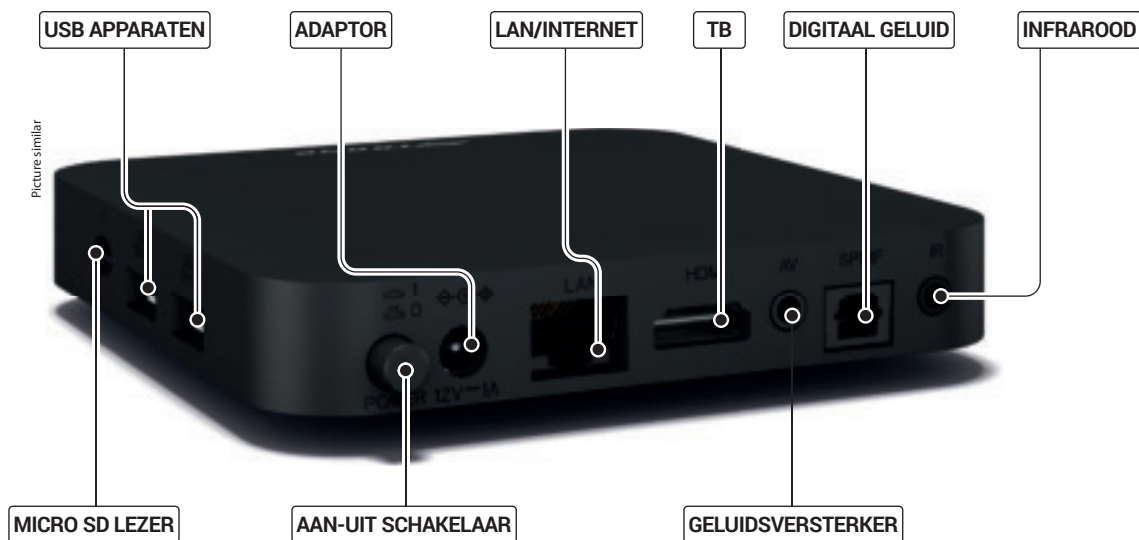

4K UHD Box LEAP-S1

- Met Google Assistent kan je snel de nieuwste blockbuster en meer vinden¹
- Ingebouwd Chromecast voor het streamen van HD-films van uw mobiele telefoon naar een tv-scherm
- Video streaming vanaf internet
- Eenvoudige download en installatie van apps uit de Play Store met individuele sortering²
- Toegang tot apps, games, streamingdiensten en meer via Google Play²
- Ondersteunt Dolby® Digital en Dolby® Digital Plus³
- Maak verbinding met andere apparaten en deel gegevens via Bluetooth
- Delen van digitale media tussen multimedia-apparaten

- 1x USB 2.0 + 1x USB 3.0-poorten voor weergave
- Software-updates via internet en via externe USB-apparaten
- Ondersteunt MPEG-4, H.264 / AVC, H.265 / HEVC (4K Ultra HD)
- Ondersteunt High Dynamic Range met HDR
- Ondersteunt HTML5
- **Aansluitingen:** HDMI, AV, 1x USB 2.0, 1x USB 3.0, LAN, IR-extenderpoort, 12V / 1A gelijkstroomadapter, Wi-Fi, Bluetooth

1. 1 De beschikbaarheid van de taal is afhankelijk van Google Voice Search-ondersteuning.
2. 2 STRONG kan niet aansprakelijk worden gesteld voor diensten van derden. Aanbiedingen van derden kunnen op elk moment worden gewijzigd of verwijderd, zijn mogelijk niet in alle regio's beschikbaar en vereisen mogelijk een afzonderlijk abonnement.
3. 3 Dolby Digital Plus, Dolby Digital en het dubbele D-symbool zijn geregistreerde handelsmerken van Dolby Laboratories

Video decoder

Aspect ratio: 16:9, Auto/Full screen
Video resolution: 2160p, 1080p, 720p, 4Kp60 10-bit H.265, 4Kp60 VP9 Profile 2, 4Kp30 H.264

Audio decoder

Audio decoding: Dolby® Digital/ Dolby® Digital Plus*, MPEG-1 layer1/2
Audio mode: Mono, L/R, Stereo

Doos inhoud

Android TV Box
Afstandsbediening met microfoon
Spanningsadapter 12V / 1A
HDMI kabel
2x AAA Batterijen
Installatie instructies

System & Memory

Android Version: 10
Chipset: Amlogic S905X2
CPU: Amlogic S905X2 Quad Core ARM Cortex-A53, 1.8 GHz
GPU: Quad Core ARM Mali-G31@1800 MHz
SDRAM: DDR4: 2 GB
Flash: eMMC: 8 GB

Connectors

HDMI
Ethernet
1x USB 2.0 + 1x USB 3.0 ports
Micro SD port
S/PDIF (optical)
AV
IR
DC IN (12V, 1A)

General data

Wi-Fi: IEEE 802.11b/g/n, 2.4 GHz
IEEE 802.11a/n/ac, 5 GHz
Bluetooth: 4.2
Power supply: AC 100 - 240 V AC ~ 50/60 Hz
Input voltage: DC 12 V, 1 A
Power consumption working: 7 W
Operating temperature range: 0 ~ +40 °C
Storage temperature: -10 ~ +70 °C
Dimensions (W x D x H) in mm: 110 x 110 x 22
Weight: 170 g

*Dolby Digital Plus, Dolby Digital and the double-D symbol are registered trademarks of Dolby Laboratories

SERVICE CENTER	
AT	support_at@strong.tv 0820 400 150 (€ 0,12/Min. österr. Festnetz)
DE	support_de@strong.tv 0180 501 49 91 (€ 0,14/Min. deutsches Festnetz) (€ 0,42/Min. max. Mobilfunknetze)
BG	support_bg@strong.tv +359 32 634451
DK	support_dk@strong.tv
CEE	support_hu@strong.tv +36 1 445 26 10
PL	support_pl@strong.tv 801 702 017
IT	support_it@strong.tv 199 404 032 Da rete fissa 24,8 cent. al min. 12,5 cent. scatto alla risposta Da rete mobile max. 49 cent. al min. 15,6 cent. scatto alla risposta
NL	support_nl@strong.tv
FR	support_fr@strong.tv
UA	support_ua@strong.tv +380 (44) 238 61 50

EAN LEAP-S1: 9120072370809

Alleen bedoeld voor gebruik binnenshuis in EU-lidstaten en EFTA-staten.