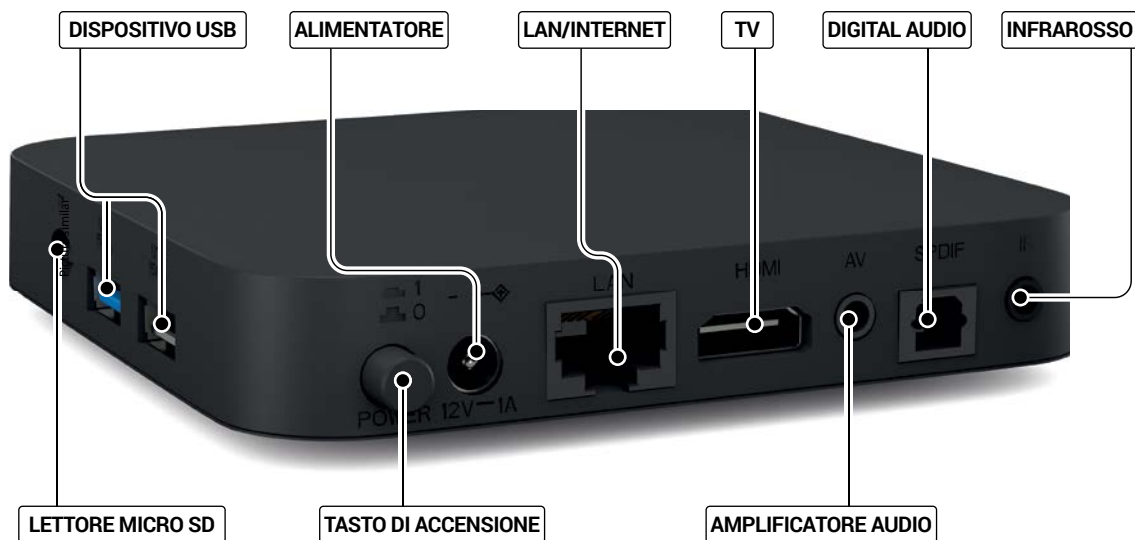

4K UHD Box LEAP-S1

- Google assistant permette di trovare velocemente gli ultimi film di successo e molto altro¹
- Chromecast integrato per lo streaming di film HD dal tuo telefono cellulare allo schermo della TV
- Video streaming da Internet
- Download e installazione delle app in modo semplice da Play Store con selezione individuale²
- Accesso alle app, ai giochi, ai servizi streaming e molto altro
- via Google Play²
- Supporta Dolby® Digital e Dolby® Digital Plus³
- Si connette ad altri dispositivi e condivide i dati tramite Bluetooth
- Condividi contenuti digitali tra dispositivi multimediali

- Porte 1x USB 2.0 + 1x USB 3.0 per la riproduzione
- Aggiornamenti software tramite Internet e tramite dispositivi USB esterni
- Supporta MPEG-4, H.264/AVC, H.265/HEVC (4K Ultra HD)
- Supporta High Dynamic Range con HDR
- Supporta HTML5
- **Conessioni:** HDMI, AV, 1x USB 2.0, 1x USB 3.0, LAN, IR extender port, alimentatore 12V/1 A DC, Wi-Fi, Bluetooth

1 La disponibilità delle lingue dipende dal support di Google Voice Search
2 STRONG non può essere ritenuta responsabile dei servizi di terza parti. Le offerte di terze parti possono cambiare o essere rimosse in qualsiasi momento, possono non essere disponibili in tutti i paesi e possono richiedere un abbonamento separato.
3 Dolby Digital Plus, Dolby Digital e il simbolo double-D sono marchi registrati di Dolby Laboratories

Video decoder

Rapporto d'aspetto: 16:9, Auto/
Schermo Intero
Risoluzione Video: 2160p, 1080p,
720p, 4Kp60 10-bit H.265, 4Kp60
VP9 Profile 2, 4Kp30 H.264

Audio decoder

Audio decoding: Dolby® Digital/
Dolby® Digital Plus*, MPEG-1
layer1/2
Modalità Audio: Mono, L/R, Stereo

Sistema e memoria

Versione Android: 10
Chipset: Amlogic S905X2
CPU: Amlogic S905X2 Quad Core
ARM Cortex-A53, 1.8 GHz
GPU: Quad Core ARM
Mali-G31@1800 MHz
SDRAM: DDR4: 2 GB
Flash: eMMC: 8 GB

Connettori

HDMI
Ethernet
Porte: 1x USB 2.0 + 1x USB 3.0
Ingresso Micro SD
S/PDIF (ottico)
AV
IR
DC IN (12 V, 1 A)

Dati Generali

Wi-Fi: IEEE 802.11b/g/n, 2.4 GHz
IEEE 802.11a/n/ac, 5 GHz
Bluetooth: 4.2
Alimentazione elettrica: AC 100 - 240
V AC ~ 50/60 Hz
Tensione di ingresso: DC 12 V, 1 A
Consumo energetico funzionante:
7 W
Intervallo di temperature in funzione:
0 ~ +40 °C
Esporre a una temperature compresa:
-10 ~ +70 °C
Dimensioni (L x P x A) in mm:
110 x 110 x 22
Peso: 170 g

Contenuto

TV Box Android
Telecomando ad attivazione vocale
Cavo HDMI
Alimentatore (12V / 1A)
2x batterie (tipo AAA)
Istruzioni per l'installazione

EAN LEAP-S1: 9120072370809

* Dolby Digital Plus, Dolby Digital e il simbolo double-D sono marchi registrati di Dolby Laboratories

SERVICE CENTER	
AT	support_at@strong.tv 0820 400 150 (E 0,12/Min. österr. Festnetz)
BG	support_bg@strong.tv +359 32 634451
CEE	support_hu@strong.tv +36 1 445 26 10
DE	support_de@strong.tv 0180 501 49 91 (E 0,14/Min. deutsches Festnetz) (E 0,42/Min. max. Mobilfunknetze)
DK	support_dk@strong.tv
PL	support_pl@strong.tv 801 702 017
IT	support_it@strong.tv 199 404 032 Da rete fissa 24,8 cent. al min. 22,5 cent. scatto alla risposta Da rete mobile max. 49 cent. al min. 15,6 cent. scatto alla risposta
NL	support_nl@strong.tv
FR	support_fr@strong.tv
UA	support_ua@strong.tv +380 (44) 238 61 50