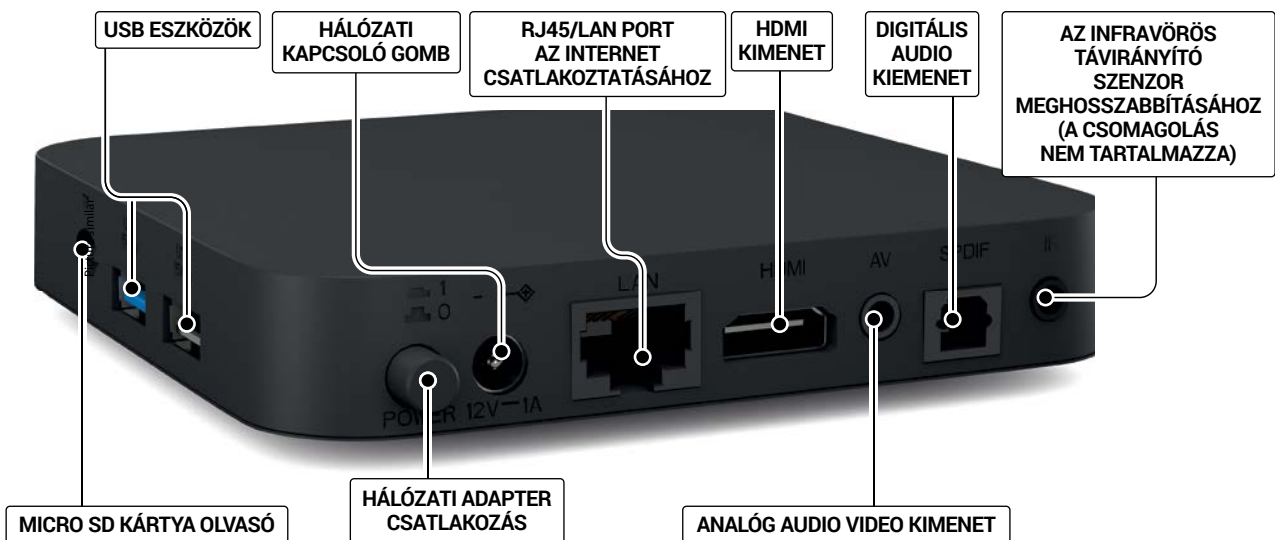

4K UHD Készülék

- A Google asszisztenssel könnyen megtalálhatja a legújabb sikerfilmeket és még más¹
- Beépített Chromecast HD filmek streameléséhez a mobiltelefonjáról a TV képernyőjére.
- Video streaming az Internetről
- Az alkalmazások egyszerű letöltése és telepítése a Play Áruházból egyedi válogatás alapján²
- Google play⁽²⁾ hozzáférés alkalmazásokhoz, játékokhoz, streaming szolgáltatásokhoz és még sok más
- Dolby® Digital és Dolby® Digital Plus³ támogatás
- Csatlakozzon más eszközökhöz és ossza meg adatait Bluetooth-on
- Digitális média tartalom megosztása multimédia eszközök között

- 1x USB 2.0 + 1x USB 3.0 port lejátszáshoz
- Szoftverfrissítési lehetőség interneten keresztül és külső USB eszközről
- MPEG-4, H.264/AVC, H.265/HEVC (4K Ultra HD) támogatás
- High Dynamic Range with HDR támogatás
- HTML5 támogatás
- **Csatlakozók:** HDMI, AV, 1x USB 2.0, 1x USB 3.0, LAN, IR vevő port, 12V/1 A DC hálózati adapter, Wi-Fi, Bluetooth

1. 1 A nyelvi elérhetőség a Google Voice Search támogatásától függ
2. 2 A STRONG nem vállal felelősséget a harmadik fél által nyújtott szolgáltatásokért. A harmadik fél által nyújtott szolgáltatás bármikor megváltoztatható, visszavonható, és nem biztos, hogy minden régióban elérhető valamint külön előfizetésre lehet szüksége.
3. 3 Dolby Digital Plus, Dolby Digital és a dupla D szimbólum a Dolby Laboratories regisztrált márkája és védjegye.

Videó dekóder

Képarány: 16:9, Auto/Full screen
Video felbontás: 2160p, 1080p, 720p, 4Kp60 10-bit H.265, 4Kp60 VP9 Profile 2, 4Kp30 H.264

Audio dekóder

Audio dekódolás: Dolby® Digital/
Dolby® Digital Plus*, MPEG-1 layer1/2
Audio mód: Mono, L/R, Stereo

Rendszer és Memória

Android Verzió: 10
Chipset: Amlogic S905X2
CPU: Amlogic S905X2 Quad Core
ARM Cortex-A53, 1.8 GHz
GPU: Quad Core ARM
Mali-G31@1800 MHz
SDRAM: DDR4: 2 GB
Flash: eMMC: 8 GB

Csatlakozók

HDMI
Ethernet
1x USB 2.0 + 1x USB 3.0 port
Micro SD kártya foglalat
S/PDIF (optikai)
AV
IR
DC bemenet (12 V, 1A)

Általános adatok

Wi-Fi: IEEE 802.11b/g/n, 2.4 GHz
IEEE 802.11a/n/ac, 5 GHz
Bluetooth: 4.2
Hálózati feszültség: AC 100 – 240 V
AC ~ 50/60 Hz
Bemeneti feszültség: DC 12 V, 1 A
Működési teljesítmény: 7 W
Külső működési hőmérséklet tartomány:
0 °C ~ +40 °C
Külső tárolási hőmérséklet tartomány:
-10 °C ~ +70 °C
Méretek (SZÉ x MÉ x MA) mm-ben:
110 x 110 x 22
Súly: 170 g

Pakett tartalma

Android TV Box
Hangvezérlésű távirányító
Tápegység 12 V / 1 A
HDMI kábel
2x AAA elemek
Telepítési útmutató

EAN LEAP-S1: 9120072370809

* Dolby Digital Plus, Dolby Digital és a dupla D szimbólum a Dolby Laboratories regisztrált márkája és védjegye.

SERVICE CENTER			
AT	support_at@strong.tv 0820 400 150 (E 0,12/Min. österr. Festnetz)	DE	support_de@strong.tv 0180 501 49 91 (E 0,14/Min. deutsches Festnetz) (E 0,42/Min. max. Mobilfunknetz)
BG	support_bg@strong.tv +359 32 634451	DK	support_dk@strong.tv
CEE	support_hu@strong.tv +36 1 445 26 10	PL	support_pl@strong.tv 801 702 017
		IT	support_it@strong.tv 199 404 032 Da rete fissa 24,8 cent. al min. 22,5 cent. scatto alla risposta Da rete mobile max. 49 cent. al min. 15,6 cent. scatto alla risposta
		NL	support_nl@strong.tv
		FR	support_fr@strong.tv
		UA	support_ua@strong.tv +380 (44) 238 61 50

Csak beltéri használatra az EU és tagországokban és az EFTA államokban.