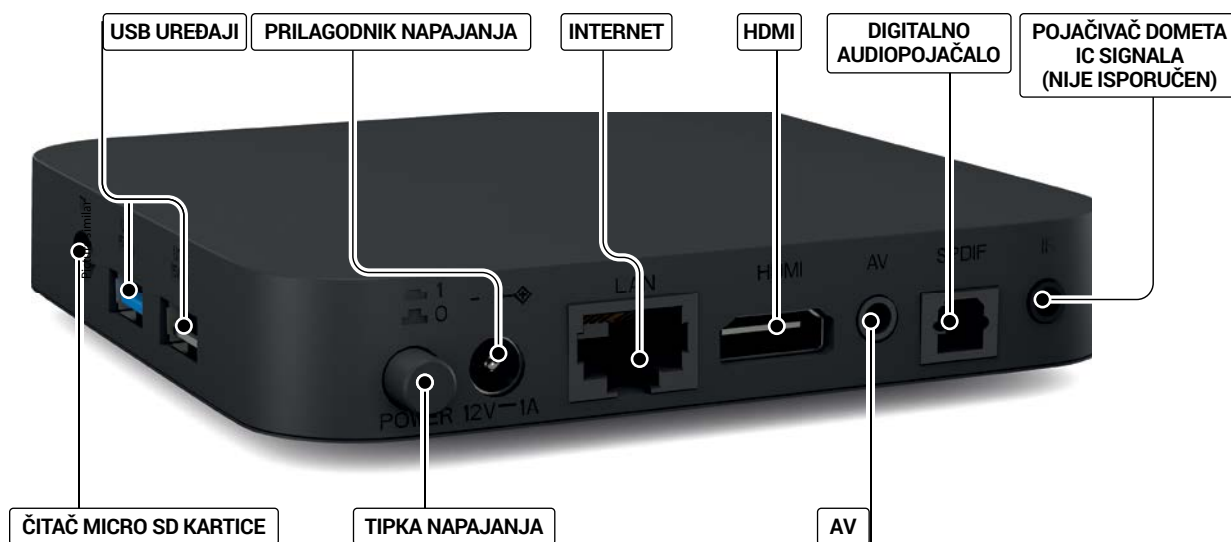

4K UHD Box LEAP-S1

- Googleov pomoćnik omogućuje brzo pronalaženje najnovijih blockbustera i još mnogo više¹
- Ugrađeni Chromecast za streaming HD filmova s mobilnog telefona na zaslon televizora
- Prijenos videozapisa s interneta
- Jednostavno preuzimanje i instalacija aplikacija iz Trgovine Play uz individualno sortiranje²
- Pristup aplikacijama, igrama, uslugama za streaming i još mnogo više u trgovini Google Play²
- Podržava Dolby® Digital i Dolby® Digital Plus³
- Povežite s drugim uređajima i dijelite podatke putem Bluetootha
- Dijeljenje digitalnih sadržaja između multimedijjskih uređaja

- 1x USB 2.0 + 1x USB 3.0 priključak za reprodukciju
- Ažuriranja softvera putem interneta ili vanjskih USB uređaja
- Podržava MPEG-4, H.264/AVC, H.265/HEVC (4K Ultra HD)
- Podržava visoki dinamički raspon uz HDR
- Podržava HTML5
- **Priključci:** HDMI, AV, 1x USB 2.0, 1x USB 3.0, LAN, priključak pojačivača dometa IC signala, prilagodnik napajanja od 12 V / 1 A DC, Wi-Fi, Bluetooth

1. 1 Dostupnost jezika ovisi o podršci za Google Voice Search.
2. 2 STRONG se ne može smatrati odgovornim za usluge koje pružaju treće strane. Ponude trećih strana mogu se promijeniti ili ukloniti u bilo kojem trenutku, biti nedostupne u nekim regijama ili zahtijevati zasebnu pretplatu.
3. 3 Dolby Digital Plus, Dolby Digital i znak dvostrukog slova D registrirani su zaštitni znakovi tvrtke Dolby Laboratories

Videodekoder

Omjer slike: 16:9, Automatski/Puni zaslon
Razlučivost videozapisa: 2160p,
1080p, 720p, 4Kp60 10-bit H.265,
4Kp60 VP9 Profile 2, 4Kp30 H.264

Audiodekoder

Dekodiranje zvuka: Dolby® Digital/
Dolby® Digital Plus*, MPEG-1 layer1/2
Način reprodukcije zvuka: Mono, L/D,
Stereo

Sustav i memorija

Verzija Androida: 10
Chipset: Amlogic S905X2
CPU: Amlogic S905X2 Quad Core
ARM Cortex-A53, 1.8 GHz
GPU: Quad Core ARM
Mali-G31@1800 MHz
SDRAM: DDR4: 2 GB
Flash: eMMC: 8 GB

Priključci

HDMI
Ethernet
1x USB 2.0 + 1x USB 3.0 priključak
Utor za Micro SD karticu
S/PDIF (optički)
AV
IC
DC IN (12 V, 1 A)

Opći podaci

Wi-Fi: IEEE 802.11b/g/n, 2.4 GHz
IEEE 802.11a/n/ac, 5 GHz
Bluetooth: 4.2
Napajanje: AC 100 - 240 V AC ~
50/60 Hz
Ulazni napon: DC 12V, 1A
Potrošnja energije tijekom rada: 7 W
Raspon radne temperature:
0 ~ +40°C
Temperatura pohrane: -10 ~ +70°C
Dimenzije (Š x D x V) u mm:
110 x 110 x 22
Masa: 170 g

Sadržaj paketa

Android TV Box
Daljinski upravljač s glasovnim
pretraživanjem
Prilagodnik napajanja 12V / 1A
HDMI kabel
2x AAA baterije
Upute za instalaciju

EAN LEAP-S1: 9120072370809

SERVICE CENTER		IT
AT	support_at@strong.tv 0820 400 150 (€ 0,12/Min, osterr. Festnetz)	support_it@strong.tv 199 404 032 Da rete fissa 24,8 cent. al min. 12,5 cent. scatto alla risposta Da rete mobile max 49 cent. al min. 15,6 cent. scatto alla risposta
DE	support_de@strong.tv 0180 501 49 91 (€ 0,14/Min, deutsches Festnetz) (€ 0,42/Min, max. Mobilfunknetz)	NL
BG	support_bg@strong.tv +359 32 634451	FR
CEE	support_hu@strong.tv +36 1 445 26 10	UA
PL	support_pl@strong.tv 801 702 017