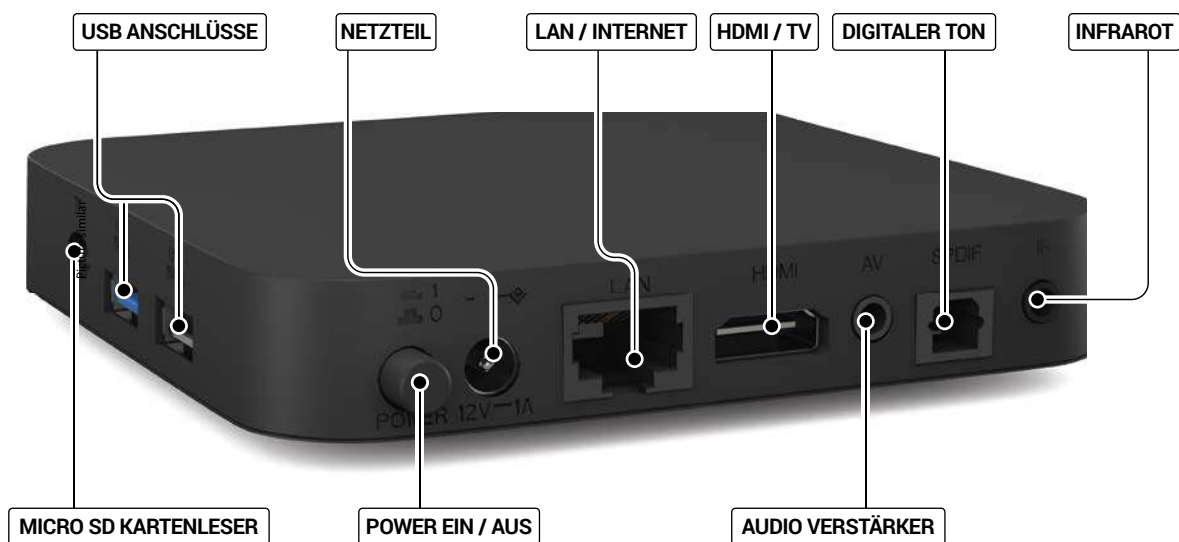

4K UHD Box LEAP-S1

- Mit dem Google-Assistenten können Sie schnell den neuesten Blockbuster und mehr finden¹
- Integrierter Chromecast zum Streamen von HD-Filmen von Ihrem Mobiltelefon auf einen Fernsehbildschirm
- Video-Streaming aus dem Internet
- Einfaches Herunterladen und Installieren von Apps aus dem Play Store mit individueller Sortierung²
- Zugriff auf Apps, Spiele, Streaming-Dienste und mehr über Google Play²
- Unterstützt Dolby® Digital und Dolby® Digital Plus³
- Stellen Sie eine Verbindung zu anderen Geräten her und teilen Sie Daten über Bluetooth
- Freigabe digitaler Medien zwischen Multimedia-Geräten

- 1x USB 2.0 + 1x USB 3.0-Anschlüsse für die Wiedergabe
- Software-Updates über das Internet und über externe USB-Geräte
- Unterstützt MPEG-4, H.264 / AVC, H.265 / HEVC (4K Ultra HD)
- Unterstützt High Dynamic Range mit HDR
- Unterstützt HTML5
- **Anschlüsse:** HDMI, AV, 1x USB 2.0, 1x USB 3.0, LAN, IR-Extender-Anschluss, 12 V / 1 A DC-Netzteil, Wi-Fi, Bluetooth

1 Die Verfügbarkeit der Sprache hängt von der Unterstützung der Google Sprachsuche ab.
2 STRONG kann nicht für Leistungen Dritter haftbar gemacht werden. Angebote Dritter können jederzeit geändert oder entfernt werden, sind möglicherweise nicht in allen Regionen verfügbar und erfordern möglicherweise ein separates Abonnement.
3 Dolby, Dolby Audio und das Doppel-D-Symbol sind Warenzeichen von Dolby Laboratories.

Videodecoder

Seitenverhältnis: 16: 9, Auto / Vollbild
Videoauflösung: 2160p, 1080p,
720p, 4Kp60 10-Bit H.265, 4Kp60
VP9 Profil 2, 4Kp30 H.264

Audiodecoder

Audio-Decodierung: Dolby® Digital
/ Dolby® Digital Plus *, MPEG-1-
Schicht 1/2
Audiomodus: Mono, L / R, Stereo

System & Speicher

Android-Version: 10
Chipsatz: Amlogic S905X2
CPU: Amlogic S905X2 Quad-Core-
ARM Cortex-A53, 1,8 GHz
GPU: Quad Core ARM Mali-G31 bei
1800 MHz
SDRAM: DDR4: 2 GB
Flash: eMMC: 8 GB

Anschlüsse

HDMI
Ethernet
1x USB 2.0 + 1x USB 3.0-Anschlüsse
Micro SD-Anschluss
S/PDIF (optisch)
AV
IR
DC IN (12 V, 1 A)

Allgemeine Daten

Wi-Fi: IEEE 802.11b/g/n, 2,4 GHz
IEEE 802.11a/n/ac, 5 GHz
Bluetooth: 4.2
Stromversorgung: AC 100 - 240V AC
~ 50/60 Hz
Eingangsspannung: DC 12V, 1A.
Leistungsaufnahme im Betrieb: 7W.
Betriebstemperaturbereich:
0 ~ +40 ° C.
Lagertemperatur: -10 ~ +70 ° C.
Abmessungen (B x T x H) in mm:
110 x 110 x 22
Gewicht: 170 g

Packungsinhalt

Android TV Box
Sprachgesteuerte Fernbedienung
Netzteil 12V / 1 A
HDMI Kabel
2x AAA Batterien
Bedienungsanleitung

EAN LEAP-S1+: 9120072374197
PCB: 10 pcs

* Dolby, Dolby Audio und das Doppel-D-Symbol sind Warenzeichen von Dolby Laboratories.

SERVICE CENTER	
AT	support_at@strong.tv 0820 400 150 (€ 0,12/Min, österr. Festnetz)
DE	support_de@strong.tv 0180 501 49 91 (€ 0,14/Min, deutsches Festnetz) (€ 0,42/Min, max. Mobilfunknetz)
BG	support_bg@strong.tv +359 32 634451
DK	support_dk@strong.tv
CEE	support_hu@strong.tv +36 1 445 26 10
PL	support_pl@strong.tv 801 702 017
IT	support_it@strong.tv 199 404 032 Da rete fissa 24,8 cent. al min. 22,5 cent. scatto alla risposta Da rete mobile max. 49 cent. al min. 15,6 cent. scatto alla risposta
NL	support_nl@strong.tv
FR	support_fr@strong.tv
UA	support_ua@strong.tv +380 (44) 238 61 50

Nur für den Innenbereich in EU-Mitgliedstaaten und EFTA-Staaten vorgesehen.