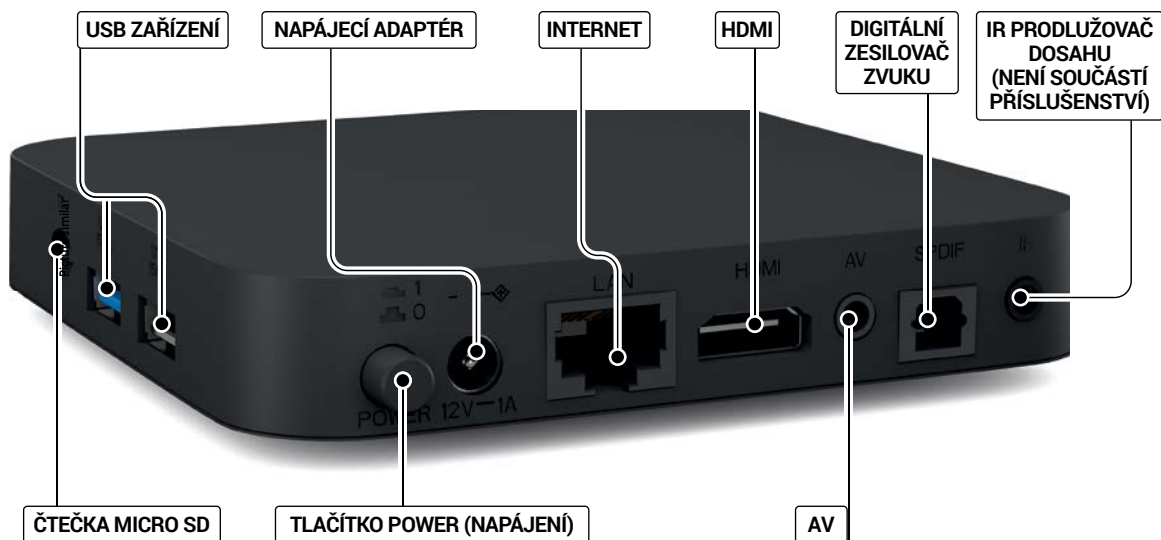

4K UHD Box LEAP-S1

- Asistent Google umožňuje rychle najít nejnovější trhák a mnohem více¹
- Vestavěný Chromecast pro streamování HD filmů z vašeho mobilního telefonu na TV obrazovku
- Streamování videa z internetu
- Snadné stahování a instalace aplikací z obchodu Play Store s individuálním tříděním²
- Přístup k aplikacím, hrám, streamovacím službám a dalšímu obsahu pomocí Google Play²
- Podpora Dolby® Digital a Dolby® Digital Plus³
- Připojení k jiným zařízením a sdílení dat přes Bluetooth
- Sdílení digitálních médií mezi multimediálními zařízeními

- 1× port USB 2.0 + 1× port USB 3.0 pro přehrávání
- Aktualizace softwaru přes internet a prostřednictvím externích USB zařízení
- Podpora MPEG-4, H.264/AVC, H.265/HEVC (4K Ultra HD)
- Podpora vysokého dynamického rozsahu pomocí HDR
- Podpora HTML5
- **Připojení:** HDMI, AV, 1× USB 2.0, 1× USB 3.0, LAN, port IR prodlužovače dosahu, napájecí adaptér 12 V / 1 A DC, Wi-Fi, Bluetooth

1. 1 Dostupnost daného jazyka závisí na podpoře vyhledávání Google Voice Search.
2. 2 Společnost STRONG nenesou odpovědnost za služby poskytované třetími stranami. Nabídky třetích stran mohou být kdykoli změněny nebo zrušeny, nemusí být k dispozici ve všech regionech a mohou vyžadovat samostatné předplacení.
3. 3 Dolby Digital Plus, Dolby Digital a symbol dvojitého D jsou registrované ochranné známky společnosti Dolby Laboratories

Video dekodér

Poměr stran: 16 : 9, Automaticky /
Celá obrazovka
Rozlišení obrazu: 2160p, 1080p,
720p, 4Kp60 10bitový H.265, 4Kp60
VP9 Profil 2, 4Kp30 H.264

Audio dekodér

Dekódování zvuku: Dolby® Digital /
Dolby® Digital Plus*, MPEG-1 layer
1/2
Zvukový režim: Mono, L/P, Stereo

Systém a paměť

Verze systému Android: 10
Čipová sada: Amlogic S905X2
Procesor: Amlogic S905X2 čtyřjádrový
ARM Cortex-A53, 1.8 GHz
GPU: Čtyřjádrový ARM Mali-G31p1
1800 MHz
SDRAM: DDR4: 2 GB
Flash: eMMC: 8 GB

Konektory

HDMI
Ethernet
1× port USB 2.0 + 1× port USB 3.0
Port Micro SD
S/PDIF (optický)
AV
IR
DC IN (12 V, 1 A)

Obecné údaje

Wi-Fi: IEEE 802.11b/g/n, 2,4 GHz
IEEE 802.11a/n/ac, 5 GHz
Bluetooth: 4.2
Zdroj energie: AC 100-240 V~,
50/60 Hz
Vstupní napětí: DC 12 V, 1 A
Provozní spotřeba energie: 7 W
Rozsah provozní teploty: 0 ~ +40 °C
Skladovací teplota: -10 ~ +70 °C
Rozměry (Š × H × V) v mm:
110 × 110 × 22
Hmotnost: 170 g

Obsah balení

Android TV Box
Dálkový ovladač s hlasovým
vyhledáváním
Napájecí adaptér 12V / 1A
HDMI kabel
2x baterie AAA
Pokyny k instalaci

*Dolby Digital Plus, Dolby Digital a symbol dvojitého D jsou registrované ochranné známky společnosti Dolby Laboratories

SERVICE CENTER		IT
AT	support_at@strong.tv 0820 400 150 (€ 0,12/Min, österr. Festnetz)	support_it@strong.tv 199 404 032 Da rete fissa 24,8 cent. al min. 22,5 cent. scatto alla risposta Da rete mobile max 49 cent. al min. 15,6 cent. scatto alla risposta
DE	support_de@strong.tv 0180 501 49 91 (€ 0,14/Min, deutsches Festnetz)	NL
BG	support_bg@strong.tv +359 32 634451	FR
DK	support_dk@strong.tv	UA
CEE	support_hu@strong.tv +36 1 445 26 10	PL
	support_pl@strong.tv 801 702 017	

EAN LEAP-S1: 9120072370809