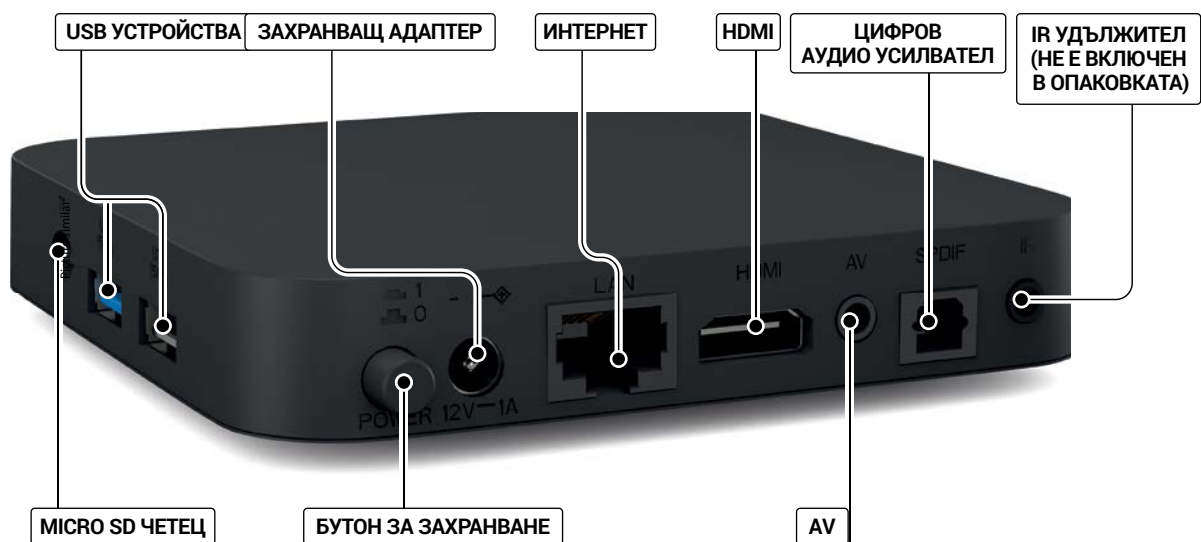

4K UHD Box LEAP-S1

- Google assistant позволява бързо намиране на най-новия блокбъстър и др.¹
- Вграден Chromecast за стрийминг на HD филми от мобилния ви телефон към телевизионен екран
- Видео стрийминг от Интернет
- Лесно изтегляне и инсталиране на приложения от Play Store с индивидуално сортиране²
- Достъп до приложения, игри, стрийминг услуги и други чрез Google Play²
- Поддържа Dolby® Digital и Dolby® Digital Plus³
- Свързване с други устройства и споделяне на данни чрез Bluetooth
- Споделяне на дигитални медии между мултимедийни устройства

- 1x USB 2.0 + 1x USB 3.0 порта за възпроизвеждане
- Актуализации на софтуера чрез интернет и чрез външни USB устройства
- Поддържа MPEG-4, H.264/AVC, H.265/HEVC (4K Ultra HD)
- Поддържа Висок Динамичен Обхват с HDR
- Поддържа HTML5
- **Връзки:** HDMI, AV, 1x USB 2.0, 1x USB 3.0, LAN, IR удължител порт, 12V/1 A DC захранващ адаптер, Wi-Fi, Bluetooth

1. 1 Наличността на езика зависи от поддръжката на Google Voice Search.
2. 2 STRONG не може да носи отговорност за услуги от трети страни. Оферти от трети страни могат да бъдат променени или премахнати по всяко време, може да не са налични във всички региони и може да изискват отделен абонамент.
3. 3 Dolby Digital Plus, Dolby Digital и символът двойно D са регистрирани търговски марки на Dolby Laboratories.

Видео декодер

Съотношение: 16:9, Автоматичен/
Цял екран
Видео резолюция: 2160p, 1080p,
720p, 4Kp60 10-bit H.265, 4Kp60
VP9 Profile 2, 4Kp30 H.264

Аудио декодер

Аудио декодиране: Dolby® Digital/
Dolby® Digital Plus*, MPEG-1
layer1/2
Аудио режим: Mono, L/R, Stereo

Система & Памет

Android Версия: 10
Чипсет: Amlogic S905X2
CPU: Amlogic S905X2 Quad Core
ARM Cortex-A53, 1.8 GHz
GPU: Четириядрен ARM
Mali-G31@1800 MHz
SDRAM: DDR4: 2 GB
Flash: eMMC: 8 GB

Конектори

HDMI
Ethernet
1x USB 2.0 + 1x USB 3.0 порта
Micro SD порт
S/PDIF (optical)
AV
IR
DC IN (12 V, 1 A)

Общи данни

Wi-Fi: IEEE 802.11b/g/n, 2.4 GHz
IEEE 802.11a/n/ac, 5 GHz
Bluetooth: 4.2
Захранване: AC 100 - 240 V AC ~
50/60 Hz
Входно напрежение: DC 12 V, 1 A
Работна консумация на енергия:
7 W
Диапазон на работна температура:
0 ~ +40 °C
Температура на съхранение:
-10 ~ +70 °C
Размери (Ш x Д x В) в мм:
110 x 110 x 22
Тегло: 170 г

Съдържание на опаковката

Android TV Box
Дистанционно управление с
гласово търсене
Захранващ адаптер 12 V / 1 A
HDMI Кабел
2x AAA Батерии
Инструкции за инсталиране

EAN LEAP-S1: 9120072370809

* Dolby Digital Plus, Dolby Digital и символът двойно D са регистрирани търговски марки на Dolby Laboratories.

SERVICE CENTER	
AT	support_at@strong.tv 0820 400 150 (€ 0,12/Min. österr. Festnetz)
BG	support_bg@strong.tv +359 32 634451
CEE	support_hu@strong.tv +36 1 445 26 10
DE	support_de@strong.tv 0180 501 49 91 (€ 0,14/Min. deutsches Festnetz) (€ 0,42/Min. max. Mobilfunknetz)
DK	support_dk@strong.tv
PL	support_pl@strong.tv 801 702 017
IT	support_it@strong.tv 199 404 032 Da rete fissa 24,8 cent. al min. 12,5 cent. scatto alla risposta Da rete mobile max 49 cent. al min. 15,6 cent. scatto alla risposta
NL	support_nl@strong.tv
FR	support_fr@strong.tv
UA	support_ua@strong.tv +380 (44) 238 61 50

Ultra HD наличност в зависимост от вашия абонаментен план за Netflix, интернет услуга, възможности на устройството и наличност на съдържание <http://www.netflix.com/TermsOfUse>
Google Assistant може да не е наличен във всички държави.
Disney + може да не се предлага във всички държави.

Предназначен за вътрешна употреба само в държави-членки на ЕС и държави от ЕАСТ.