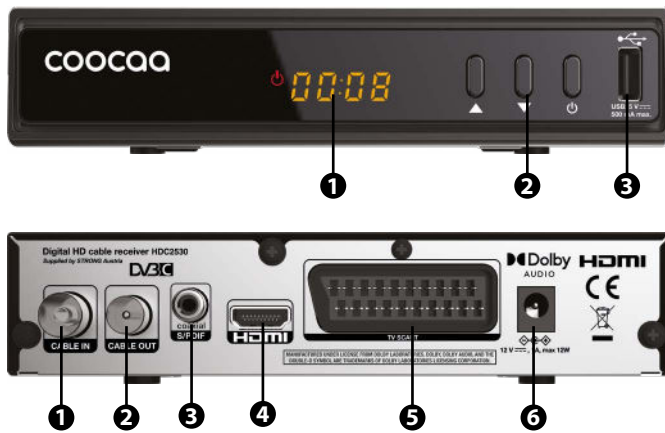

- Az összes ingyenesen fogható digitális SD és HD csatornához minden kábelhálózatban (1)
- 1 HDMI kábel mellékelve.
- Gyors és egyszerű telepítés és felhasználóbarát menü
- A csatornák egyszerű válogatása
- Támogatja a Dolby® Digital Plus-t (2)
- Szülői zár funkció a menühöz
- USB-port a fájlok lejátszásához (3), a csatornalista és a vevőszoftver-frissítések biztonsági mentéséhez USB-tárolóeszközön keresztül
- Felhasználóbarát távirányító
- Elektronikus TV-műsorfüzet (EPG) a képernyőn megjelenő aktuális/követő események információihoz, legfeljebb 7 napig (4)
- Kiváló hang és videó minőség
- Többnyelvű támogatás a képernyőmenüben (OSD)
- Teletext, teljes többnyelvű DVB feliratozás és hangszáv támogatás (4)
- 32 kedvenc TV- és rádióműsorok listája
- 8 eseményidőzítő 4 üzemmóddal (egyszer, napi, heti)
- 800 csatornás memóriakapacitás
- Nagy felbontású képernyőkijelzés (OSD)
- Események foglalása közvetlenül az EPG-ből
- Automatikus és kézi csatornakeresési lehetőségek
- Digitális hang koaxiális kimeneten (S/PDIF) digitális erősítőhöz csatlakoztatva
- USB-s teljesítményvezérlés az energiatakarékosság érdekében készenléti módban
- Gyors csatornazárás
- Energiatakarékos automatikus készenléti funkció
- Csatornakezelési lehetőségek: zárolás, szerkesztés, áthelyezés, rendezés, kihagyás, törlés és átnevezés
- Bekapcsolás az utoljára nézett csatornával
- **Csatlakozók** : Kábel BE, kábel OUT, S/PDIF, HDMI, TV SCART, USB
- **Tartozékok** : Távirányító, 2x AAA elem, hálózati adapter (12 V/1 A), HDMI kábel.

1. 4 számjegyű 7 szegmenses LED kijelző
2. Készenléti/Bekapcsoló gomb
3. Program fel/le gomb
4. USB csatlakozó

1. Kábel IN
2. Kábel OUT (áthurkolva)
3. S/PDIF (koaxiális)
4. TV (HDMI)
5. TV (SCART)
6. Adapter bemenet (12 V/1 A)

Hangoló
Hangoló: Rafael R850
Bemeneti impedancia: 75 Ohm
Minimális bemeneti szint: ≤ 40 dBuV (64 QAM)
≤ 44 dBuV (256 QAM)

Fogadási csatorna tartomány: 47 MHz ~ 862 MHz
Moduláció: 16, 64, 128, 256 QAM
Szimbólum arány: 3,6 M ~ 6,952 MS/s

Videó
Videó felbontás: 1920 x 1080
Dekódolás és videokimenet: PAL és NTSC
Képarány: 4:3,16:9

Hang
Audio támogatás: AC3+/PCM/Dolby® Digital Plus*
MP1, MP2, HE-AAC, AAC-LC

Rendszer
Transzponder: DVB-C
Fő processzor: GX6701
Memória: 64 MB DDR AM
VAKU mérete: 4 MB

Csatlakozók
Kábel IN - IEC csatlakozó
Kábel OUT - IEC dugó (áthurkolva)
S/PDIF (koaxiális)
HDMI
TV SCART
USB 2.0 port: 5 V, 500 mA (max.)
Tápadapter bemenet (12V/1A)

Általános adatok
Tápfeszültség: 100 - 240 V AC (SMPS), 50/60 Hz
Energiafelhasználás: 4 W (típus) 12 W (max.)
Energiafogyasztás készenléti állapotban: max. 1 W
Üzemi hőmérséklet: 0 ~ +40°C
Tárolási hőmérséklet: -10 ~ +70°C
Működési páratartalom tartomány: 10 ~ 95%, RH, nem lecsapódó

Méret (SzxMxH)
mm-ben: 168 x 95 x 40
Súly kg-ban: 0,223

A csomag tartalma
1 x HDC2530 vevő
1 x Távirányító
2x AAA elem
1 x HDMI kábel
1 x Telepítési útmutató
1 x Biztonsági utasítások

EAN: 9120072378409
PCB: 10

SERVICE CENTER

DE	support_de@strong-eu.com 0800 7788 787 (Gebührenfrei)
AT	support_at@strong-eu.com 0820 400 150 (€ 0,12/Min. gsterr. Festnetz)
HU	support_hu@strong-eu.com +36 1 445 26 10