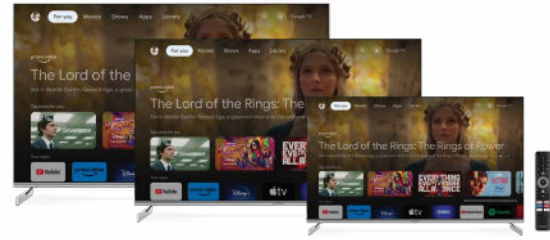

QLED 4K SMART GOOGLE TV with DVB-T2/C/S2

SRT50UF8733, SRT55UF8733, SRT65UF8733

	SRT50UF8733	SRT55UF8733	SRT65UF8733
ЗОБРАЖЕННЯ ТА ЗВУК			
Частота	50/60 Hz	50/60 Hz	50/60 Hz
Роздільна здатність	3840 x 2160 (4K UHD)	3840 x 2160 (4K UHD)	3840 x 2160 (4K UHD)
Кут огляду	170/170	170/170	170/170
Яскравість екрану (кд/м²)	350 typ.	350 typ.	400 typ.
Image Quality Ratio (IQR)	1400	1400	1400
Час відгуку (у мс)	6.5	9.5	6.5
Контрастність	5000:1	5000:1	6000:1
Обробка зображень	Ultra Contrast Dimming	Ultra Contrast Dimming	Ultra Contrast Dimming
Технологія HDR	HDR10	HDR10	HDR10
Тип звуку	AV Stereo	AV Stereo	AV Stereo
Динаміки	2 x 10 W	2 x 10 W	2 x 10 W
Розрядність кольору	8	8	10
Технологія квантових точок	✓	✓	✓
ПРИЙОМ			
DVB-T2/HEVC H.265	✓	✓	✓
DVB-C*/MPEG-4	✓	✓	✓
DVB-S2/MPEG-4	✓	✓	✓
CI	✓	✓	✓
ЗРУЧНІСТЬ ДЛЯ КОРИСТУВАЧА			
USB-мультимедіа	✓	✓	✓
Вбудований Wi-Fi	802.11 a/ac/b/g/n	802.11 a/ac/b/g/n	802.11 a/ac/b/g/n
Wi-Fi-дисплей	✓	✓	✓
Віддалене керування зі смартфона/планшета	✓	✓	✓
Телегід EPG**	✓	✓	✓
Список обраних каналів	✓	✓	✓
Телетекст	✓	✓	✓
Редактор каналів	✓	✓	✓
Батьківський контроль	✓	✓	✓
Режим готель	-	-	-
Супут.: DiSEqC	1.2	1.2	1.2
Супут.: CP	✓	✓	✓
Субтитри	✓	✓	✓
Bluetooth	BT5.0	BT5.0	BT5.0
HbbTV версія	V2.0.3	V2.0.3	V2.0.3
Швидке сканування	Версія 71	Версія 71	Версія 71
ІНТЕРНЕТ-ПОСЛУГИ			
Версія SmartTV	Android 11	Android 11	Android 11
Google Assistant	✓	✓	✓
Додатки	Netflix, YouTube, AccuWeather та ін.	Netflix, YouTube, AccuWeather та ін.	Netflix, YouTube, Prime Video та ін.
Додатки веб-браузер	-	-	-
Відеосервіс за запитом (VoD)	V8.0.0	V8.0.0	V8.0.0
Ігри	-	-	-
Мобільне керування	✓	✓	✓
Дублювання екрану	✓	✓	✓
ПІДКЛЮЧЕННЯ			
HDMI 2.1 (всього)	3	3	4
HDMI 2.1 (ARC)	1	1	1
USB (всього)	2	2	2
USB 2.0	2	2	2
AV вхід	1	1	1
Наушники	-	-	-
Ethernet (RJ-45)	✓	✓	✓
S/PDIF	оптичний	оптичний	оптичний
Антенний вхід (IEC ефірне/кабельне)	✓	✓	✓
Вхід від супутникової антени (F Sat)	✓	✓	✓
Слот CI+	2.0	2.0	2.0
ЗАГАЛЬНІ ВІДОМОСТІ			
Колір	Метал / Срібло	Метал / Срібло	Метал / Срібло
Розмір екрану (см/дюйми)	125.73 / 49.5	138,68 / 54.6	163.9 / 64.5
Ширина кромки екрану, мм	1.2/1.2/1.2/16	1.6/1.6/1.6/17.3	1.7/1.7/1.7/17.4
Товщина, мм (без підставки)	89.5	89	78.4
Розмір (ШxГxВ, мм)	1111.2 x 246 x 692	1226 x 274 x 767	1446.2 x 278 x 888.8
Розмір (ШxГxВ, мм) (без підставки)	1111.2 x 89.6 x 641.9	1226 x 89 x 709	1446.2 x 78.4 x 830.7
Вага, кг	10	13	19.1
Вага, кг (без підставки)	9.7	12.8	18.8
Розміри упаковок, мм	1215 x 125 x 730	1350 x 133 x 820	1612 x 164 x 980
Блок живлення	100 – 240 V	100 – 240 V	100 – 240 V
Енергоспоживання, робочий режим (макс./норм.)	TBD	TBD	TBD
Енергоспоживання, режим очікування	≤0.5W	≤0.5W	≤0.5W
Енергоспоживання, клас ефективності	G	G	G
Підставка	✓	✓	✓
Настінне кріплення VESA (не входить до комплекту), мм	200 x 200	200 x 200	300 x 200
EAN	9120072377013	9120072377020	9120072377037

Вміст упаковок: 1x Smart TV 50"/ 1x Smart TV 55"/ 1x Smart TV 65"; 1x пульт дистанційного керування з батарейками, 2x бічні ніжки, 8x гвинти для ніжок, 1x кабель живлення, 1x короткий посібник, інструкція з техніки безпеки, гарантійний талон

Доступні мови: BG, CZ, DE, EN, ES, FR, GR, HR, HU, IT, NL, PL, PT, RO, SK, UA