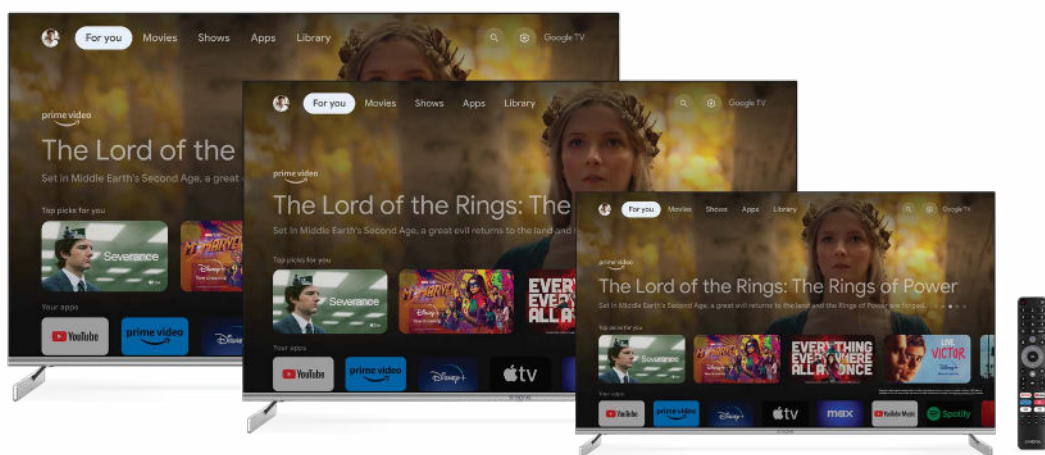

QLED 4K SMART GOOGLE TV

with DVB-T2/C/S2

SRT50UF8733, SRT55UF8733, SRT65UF8733

Телевізійні розваги на найвищому рівні!

Зверніть увагу! Компанія STRONG представляє новітню серію телевізорів QLED Smart TV F873 з діагоналлю екрану 50", 55" та 65", яка поєднує в собі QLED, 4K та HDR10 з витонченим, безрамковим і сучасним дизайном. Технологія Quantum Dot Color забезпечує точну контрастність і найвищу яскравість кольорів, що надає покращену відповідність кольорів, деталізацію та пікову яскравість. Ця серія QLED-телевізорів забезпечує справжню кінематографічну передачу кольору з понад мільярда кольорів і відтінків. Крім того, Dolby Atmos занурює глядача в атмосферу в новому просторовому вимірі, наповнюючи кожен деталь звуку надзвичайною чіткістю та глибиною. Для більшої зручності та швидкого доступу до інтелектуальних додатків і потокових сервісів ви можете використовувати пульт дистанційного керування з функцією керуванням голосом. Кнопки Netflix, YouTube, prime video та Google Assistant спрощують доступ до ваших улюблених додатків. Фільми та розваги на найвищому рівні!

- Вбудований тюнер DVB-T2/C/S2
- Слот CI для доступу до послуг платного телебачення
- QLED (4K): роздільна здатність екрану
- Smart TV: розваги та інформація
- Netflix-додаток: телешоу та фільми, а також оригінальні серіали Netflix*
- Image Quality Ratio 1400
- Виняткова контрастність і реалістичні зображення з HDR
- Безпроводове з'єднання із вбудованим Wi-Fi®
- USB-порт для відтворення різноманітних файлів
- Телегід (EPG, електронна програма телепередач)
- Для програвання медіа-файлів з вашого смартфона або інших мобільних пристроїв на телевізорі.
- Розумний пульт дистанційного керування з кнопками для швидкого доступу до програм
- Функції Bluetooth та Google Assistant