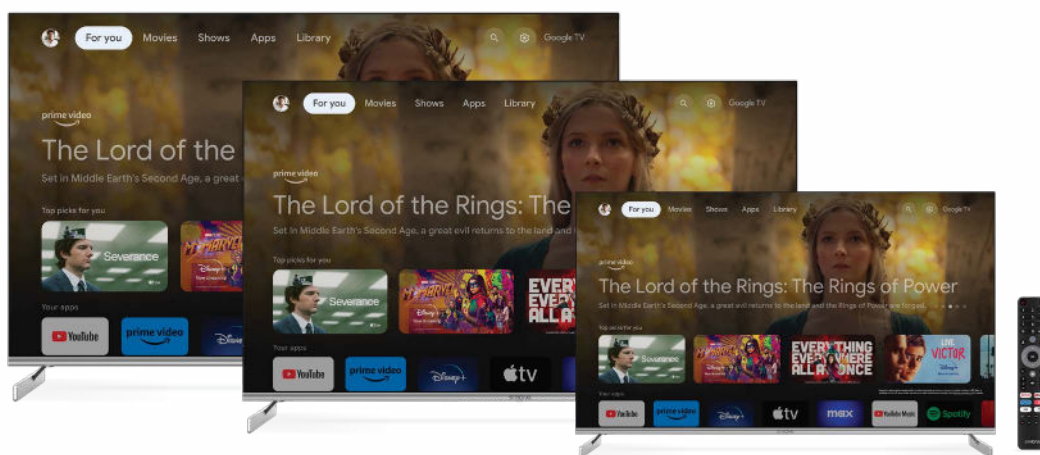

QLED 4K SMART GOOGLE TV

with DVB-T2/C/S2

SRT50UF8733, SRT55UF8733, SRT65UF8733

TV zábava na najvyššej úrovni!

Pozor! Spoločnosť STRONG predstavuje najnovšiu sériu inteligentných televízorov QLED Smart TV F873 s rôznymi veľkosťami obrazoviek od 50", 55" a 65". Séria televízorov STRONG F873 kombinuje technológie QLED, 4K, HDR10 s uhladeným, bezrámovým a moderným dizajnom. Funkcia Quantum Dot Color znamená precízne kontrasty a najvyššiu brilanciu farieb. Táto technológia poskytuje vylepšený objem farieb, detailov a vrcholného jasú. Táto séria televízorov QLED prináša skutočné farby ako z kina s viac ako miliardou farieb a odtieňov. Navyše funkcia Dolby Atmos vtiahne diváka do akcie vďaka novému priestorovému spôsobu a vyplní každý detail zvuku extrémnou čistotou a hĺbkou. Pre väčšie pohodlie a rýchly prístup k inteligentným aplikáciám a streamovacím službám môžete použiť hlasom riadené diaľkové ovládanie s jednoduchou obsluhou. Odkazy na služby Netflix, YouTube, prime video a Google Assistant uľahčujú prístup k obľúbeným aplikáciám. Kino a zábava na najvyššej úrovni!

- Vstavaný tuner DVB-T2/C/S2
- Priečinok CI pre podmienený prístup k platenej TV
- Filmové rozlíšenie QLED (4K)
- Inteligentný TV: zábava a informácie
- Aplikácia Netflix: TV relácie a filmy, a to vrátane originálnej série na Netflix*
- Image Quality Ratio 1400
- Výnimočný kontrast a realistický obraz s HDR
- Bezdrôtové pripojenie so vstavaným Wi-Fi®
- Port USB na prehrávanie rôznych súborov
- Elektronický sprievodca TV programom (EPG)
- Zdieľajte médiá alebo zrkadlite obrazovku z mobilných zariadení do televízora
- Inteligentný diaľkový ovládač s kľúčovými tlačidlami na rýchlejší prístup k aplikáciám
- Funkcie Bluetooth a Google Assistant