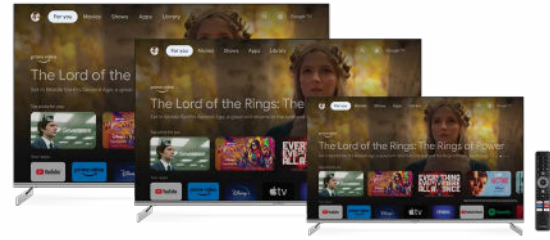

QLED 4K SMART GOOGLE TV with DVB-T2/C/S2 SRT50UF8733, SRT55UF8733, SRT65UF8733

	SRT50UF8733	SRT55UF8733	SRT65UF8733
IMAGEM & SOM			
Frequência do monitor	50/60 Hz	50/60 Hz	50/60 Hz
Resolução	3840 x 2160 (4K UHD)	3840 x 2160 (4K UHD)	3840 x 2160 (4K UHD)
Ângulo de visualização	170/170	170/170	170/170
Luminosidade do painel	350 typ.	350 typ.	400 typ.
Image Quality Ratio (IQR) (Relação Qualidade da Imagem)	1400	1400	1400
Tempo de resposta (em ms)	6.5	9.5	6.5
Relação do contraste	5000:1	5000:1	6000:1
Processamento da imagem	Ultra Contrast Dimming	Ultra Contrast Dimming	Ultra Contrast Dimming
HDR	HDR10	HDR10	HDR10
Tipo de Som	AV Stereo	AV Stereo	AV Stereo
Altifalantes	2 x 10 W	2 x 10 W	2 x 10 W
Profundidade do bit de cor	8	8	10
Quantum Dot technology	✓	✓	✓
RECEPÇÃO			
DVB-T2/HEVC H.265	✓	✓	✓
DVB-C*/MPEG-4	✓	✓	✓
DVB-S2/MPEG-4	✓	✓	✓
CI	✓	✓	✓
FUNÇÕES ÚTEIS PARA O UTILIZADOR			
Multimédia USB	✓	✓	✓
Wi-Fi incorporado	802.11 a/ac/b/g/n	802.11 a/ac/b/g/n	802.11 a/ac/b/g/n
Visualização de Wi-Fi	✓	✓	✓
Suporte remoto para Smartphone/Tablet	✓	✓	✓
EPG**	✓	✓	✓
Listas de canais favoritos	✓	✓	✓
Teletexto	✓	✓	✓
Editor de canais	✓	✓	✓
Controlo parental	✓	✓	✓
Modo de hotel	-	-	-
Sat: DiSEqC	1.2	1.2	1.2
Sat CR	✓	✓	✓
Legendas	✓	✓	✓
Bluetooth	BT5.0	BT5.0	BT5.0
HbbTV Versão	V2.0.3	V2.0.3	V2.0.3
Fast Scan	Version 71	Version 71	Version 71
SERVIÇOS DE INTERNET			
Versão SmartTV	Android 11	Android 11	Android 11
Google Assistant	✓	✓	✓
Aplicações	Netflix, YouTube, AccuWeather e mais	Netflix, YouTube, AccuWeather e mais	Netflix, YouTube, Prime Video e mais
Navegador da web	-	-	-
Video-on-demand (VoD)	V8.0.0	V8.0.0	V8.0.0
Jogos	-	-	-
Controlo móvel	✓	✓	✓
Espelhamento do ecrã	✓	✓	✓
CONNECTIVIDADE			
HDMI 2.1 (total)	3	3	4
HDMI 2.1 (ARC)	1	1	1
USB (total)	2	2	2
USB 2.0	2	2	2
AV in	1	1	1
Auscultadores	-	-	-
Ethernet (RJ-45)	✓	✓	✓
S/PDIF	óptico	óptico	óptico
ANT in (IEC terrestre/cabo)	✓	✓	✓
SAT in (F Sat)	✓	✓	✓
Ranhura CI+	2.0	2.0	2.0
DADOS GERAIS			
Cor	Metal/Prata	Metal/Prata	Metal/Prata
Tamanho do ecrã (cm/pol)	125.73 / 49.5	138.68 / 54.6	163.9 / 64.5
Largura da moldura em mm	1.2/1.2/1.2/16	1.6/1.6/1.6/17.3	1.7/1.7/1.7/17.4
Espessura em mm (sem suporte)	89.5	89	78.4
Dimensões (L/P/A) em mm	1111.2 x 246 x 692	1226 x 274 x 767	1446.2 x 278 x 888.8
Dimensões (L/P/A) em mm (sem suporte)	1111.2 x 89.6 x 641.9	1226 x 89 x 709	1446.2 x 78.4 x 830.7
Peso em kg	10	13	19.1
Peso sem suporte em kg	9.7	12.8	18.8
Dimensões da embalagem (em mm)	1215 x 125 x 730	1350 x 133 x 820	1612 x 164 x 980
Fonte de energia	100 - 240 V	100 - 240 V	100 - 240 V
Consumo em funcionamento (máx./tip.)	TBD	TBD	TBD
Consumo em espera	≤0.5W	≤0.5W	≤0.5W
Classe de eficiência energética	G	G	G
Suporte fixo	✓	✓	✓
Dimensão para montagem na parede em mm (não incluído)	200 x 200	200 x 200	300 x 200
EAN	9120072377013	9120072377020	9120072377037

Conteúdo da embalagem: 1x Smart TV 50"/ 1x Smart TV 55"/ 1x Smart TV 65"; 1x Controlo remoto incl., pilhas, 2x Pés laterais, 8x Parafusos para os pés, 1x Cabo de alimentação, 1x Guia rápido, Instruções de segurança, Cartão de garantia

Available languages: BG, CZ, DE, EN, ES, FR, GR, HR, HU, IT, NL, PL, PT, RO, SK, UA