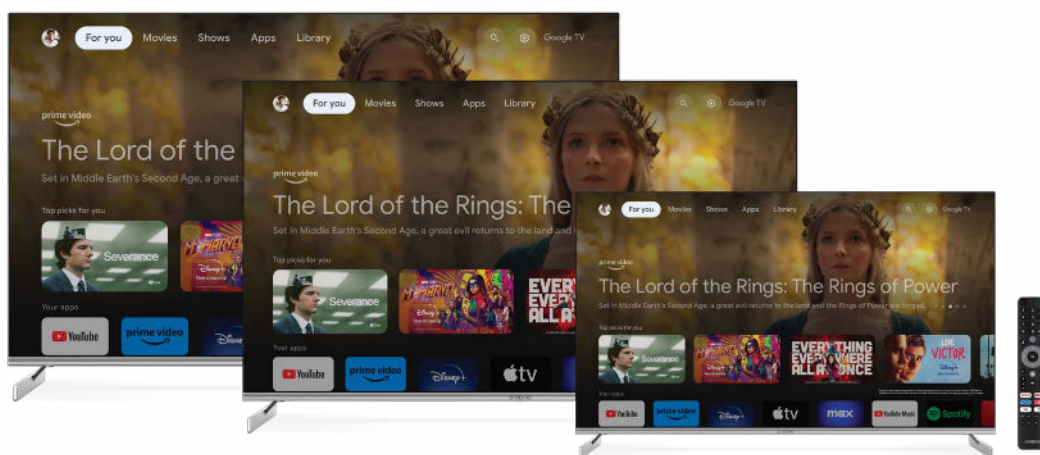

QLED 4K SMART GOOGLE TV

with DVB-T2/C/S2

SRT50UF8733, SRT55UF8733, SRT65UF8733

Entretenimento televisivo ao mais alto nível!

Atenção! A STRONG apresenta a mais recente série QLED Smart TV F873 numa variedade de dimensões de ecrã de 50", 55" e 65". A série de televisores STRONG F873 combina QLED, 4K, HDR10 com um design elegante, sem moldura e moderno. A cor Quantum Dot é sinónimo de contrastes precisos e do mais elevado brilho de cor. Esta tecnologia proporciona um volume de cor, detalhe e luminosidade máximos melhorados. Esta série de televisores QLED proporciona cores verdadeiramente cinematográficas a partir de mais de mil milhões de cores e tonalidades. Além disso, o Dolby Atmos coloca o espetador no meio da ação de uma nova forma espacial, preenchendo todos os detalhes do som com extrema clareza e profundidade. Para maior comodidade e acesso rápido a aplicações inteligentes e serviços de streaming, pode utilizar o telecomando controlado por voz de fácil manuseamento. Os atalhos do Netflix, YouTube, Prime Video e Google Assistant facilitam o acesso às suas aplicações favoritas. Cinema e entretenimento ao mais alto nível!

- Sintonizador DVB-T2/C/S2 incorporado
- Ranhura CI para acesso condicional a Pay TV
- Resolução de cinema QLED (4K)
- TV inteligente: entretenimento e informação
- Aplicação Netflix: filmes e programas de TV, incluindo séries originais da Netflix*
- Relação Qualidade da Imagem 1400
- Contraste excepcional e imagens realistas com HDR
- Ligação sem fios com Wi-Fi® incorporado
- USB para reproduzir vários ficheiros
- Guia Electrónico de Programas de TV (EPG)
- Partilhar ficheiros de multimédia do seu smartphone ou de outros dispositivos móveis para o televisor
- Um controlo remoto inteligente com botões-chave para aceder mais rapidamente às suas aplicações
- Funções Bluetooth e Google Assistant