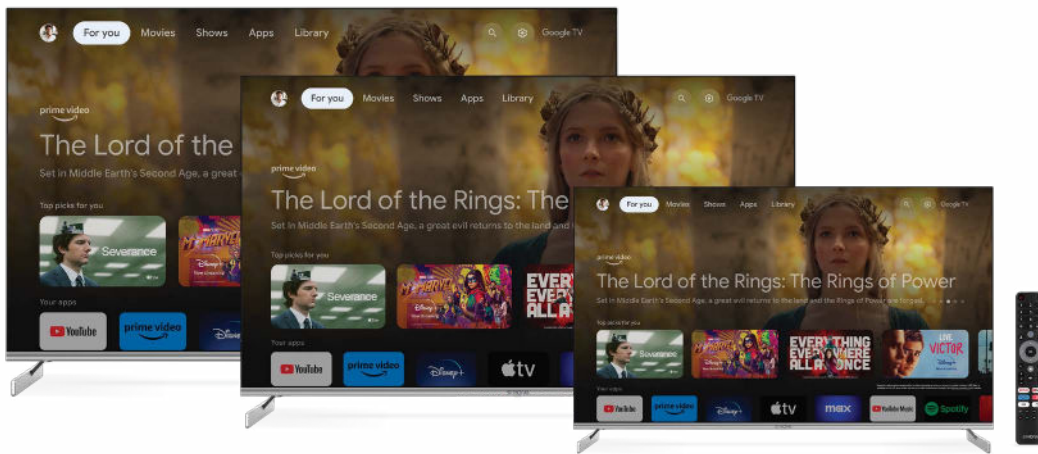

QLED 4K SMART GOOGLE TV

with DVB-T2/C/S2

SRT50UF8733, SRT55UF8733, SRT65UF8733

TV-szórakozás a legmagasabb szinten!

Ide nézz! A STRONG bemutatja a legújabb F873-as QLED Smart TV sorozatot, különböző képernyőméretekben, 50", 55" és 65". A STRONG F873 TV-sorozat a QLED, 4K, HDR10 technológiát elegáns, keret nélküli és modern dizájnnal ötvözi. A Quantum Dot Color technológia a precíz kontrasztok és a legmagasabb szín ragyogásának záloga. Ez a technológia fokozott színmennyiséget, részletességet és csúcspénnyerőt biztosít. Ez a QLED TV-sorozat több mint egymilliárd színből és árnyalatból álló, valódi mozi-színű biztosít. Továbbá a Dolby Atmos új térbeli módon helyezi a nézőt az akcióba, a hang minden részletét extrém tisztasággal és mélységgel töltve meg. A nagyobb kényelem és az intelligens alkalmazásokhoz és streamingszolgáltatásokhoz való gyors hozzáférés érdekében használhatja a hangvezérlésű, könnyen kezelhető távirányítót. A Netflix, a YouTube, a Prime video és a Google Asszisztens parancsikonok segítségével könnyedén elérheti kedvenc alkalmazásait. Mozi és szórakozás a legmagasabb szinten!

- Beépített DVB-T2/C/S2 tunerek
- CI nyílással feltételes hozzáférés az előfizetéses TV szolgáltatásokhoz.
- QLED (4K) Smart TV: szórakozás és információ
- Netflix alkalmazás: TV show-k és filmek, beleértve a Netflix saját gyártású sorozatait
- Image Quality Ratio 1400
- Kivételes kontraszt és valóság-hű képek HDR-rel
- Vezeték nélküli csatlakozás a beépített Wi-Fi®-vel
- USB port a fájlok lejátszásához
- Elektronikus műsorújság (EPG)
- Média megosztása vagy tükrözze a képernyőt a mobilkészülökről a tévére
- Egy intelligens távirányító a legfontosabb gombokkal a gyorsabb hozzáféréshez az alkalmazásokhoz
- Bluetooth és Google Assistant funkciók