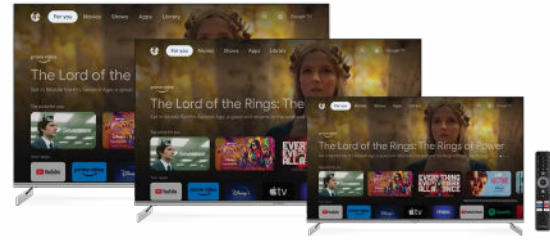

QLED 4K SMART GOOGLE TV with DVB-T2/C/S2

SRT50UF8733, SRT55UF8733, SRT65UF8733

	SRT50UF8733	SRT55UF8733	SRT65UF8733
SLIKA I ZVUK			
Frekvencija zaslona	50/60 Hz	50/60 Hz	50/60 Hz
Razlučivost zaslona	3840 x 2160 (4K UHD)	3840 x 2160 (4K UHD)	3840 x 2160 (4K UHD)
Vidni kut	170/170	170/170	170/170
Svjetlina panela	350 ttp.	350 ttp.	400 ttp.
Omjer kvalitete slike (IQR)	1400	1400	1400
Vrijeme odaziva (u ms)	6.5	9.5	6.5
Omjer kontrasta	5000:1	5000:1	6000:1
Obrada slike	Ultra Contrast Dimming	Ultra Contrast Dimming	Ultra Contrast Dimming
HDR	HDR10	HDR10	HDR10
Vrsta zvuka	AV Stereo	AV Stereo	AV Stereo
Zvučnici	2 x 10 W	2 x 10 W	2 x 10 W
Dubina bita boje	8	8	10
Quantum Dot tehnologija	✓	✓	✓
PRIJEM			
DVB-T2/HEVC H.265	✓	✓	✓
DVB-C*/MPEG-4	✓	✓	✓
DVB-S2/MPEG-4	✓	✓	✓
CI	✓	✓	✓
PRAKTIČNOST UPOTREBE			
USB multimedija	✓	✓	✓
Ugrađeni Wi-Fi	802.11 a/ac/b/g/n	802.11 a/ac/b/g/n	802.11 a/ac/b/g/n
Wi-Fi prikaz	✓	✓	✓
Daljinska podrška za pametni telefon/tablet	✓	✓	✓
EPG**	✓	✓	✓
Popis omiljenih kanala	✓	✓	✓
Teletext	✓	✓	✓
Uređivač kanala	✓	✓	✓
Roditeljski nadzor	✓	✓	✓
Hotelski način	-	-	-
Sat: DiSEqC 1.2	1.2	1.2	1.2
Sat CR	✓	✓	✓
Titlovi	✓	✓	✓
Bluetooth	BT5.0	BT5.0	BT5.0
HbbTV verzija	V2.0.3	V2.0.3	V2.0.3
Brzo skeniranje	Version 71	Version 71	Version 71
INTERNETSKJE USLUGE			
Verzija Smart TV-a	Android 11	Android 11	Android 11
Google Assistant	✓	✓	✓
Aplikacije	Netflix, YouTube, AccuWeather i sl.	Netflix, YouTube, AccuWeather i sl.	Netflix, YouTube, Prime Video i sl.
Web-preglednik	-	-	-
Video-on-demand (VoD)	V8.0.0	V8.0.0	V8.0.0
Igre	-	-	-
Mobilno upravljanje	✓	✓	✓
Zrcaljenje zaslona	✓	✓	✓
POVEZIVOST			
HDMI 2.1 (ukupno)	3	3	4
HDMI 2.1 (ARC)	1	1	1
USB (ukupno)	2	2	2
USB 2.0	2	2	2
AV ulaz	1	1	1
Slušalice	-	-	-
Ethernet (RJ-45)	✓	✓	✓
S/PDIF	optički	optički	optički
Ulaz antene ANT in (IEC zemaljska/kabel)	✓	✓	✓
Satelitski ulaz SAT in (F Sat)	✓	✓	✓
CI+ utor	2.0	2.0	2.0
OPĆI PODACI			
Boja	Metal/Srebro	Metal/Srebro	Metal/Srebro
Veličina zaslona (cm/inči)	125.73 / 49.5	138.68 / 54.6	163.9 / 64.5
Širina obruba u mm	1.2/1.2/1.2/16	1.6/1.6/1.6/17.3	1.7/1.7/1.7/17.4
Debljina u mm (bez stalka)	89.5	89	78.4
Veličina (ŠxDxV) u mm	1111.2 x 246 x 692	1226 x 274 x 767	1446.2 x 278 x 888.8
Veličina (ŠxDxV) u mm (bez stalka)	1111.2 x 89.6 x 641.9	1226 x 89 x 709	1446.2 x 78.4 x 830.7
Masa u kg	10	13	19.1
Masa bez stalka u kg	9.7	12.8	18.8
Dimenzije ambalaže (u mm)	1215 x 125 x 730	1350 x 133 x 820	1612 x 164 x 980
Napajanje	100 – 240 V	100 – 240 V	100 – 240 V
Potrošnja energije tijekom rada (maks./uobičajena)	TBD	TBD	TBD
Potrošnja energije u stanju pripravnosti	≤0.5W	≤0.5W	≤0.5W
Klasa energetske učinkovitosti	G	G	G
Fiksni stalak	✓	✓	✓
Zidni nosač VESA (nije isporučen) u mm	200 x 200	200 x 200	300 x 200
EAN	9120072377013	9120072377020	9120072377037

Sadržaj pakiranja: 1x Smart TV 50" / 1x Smart TV 55" / 1x Smart TV 65"; 1x daljinski upravljač uklj. baterije, 2x bočne noge, 8x vijci za noge, 1x kabel za napajanje, 1x brzi vodič, sigurnosne upute, jamstveni list

Dostupni jezici: BG, CZ, DE, EN, ES, FR, GR, HR, HU, IT, NL, PL, PT, RO, SK, UA