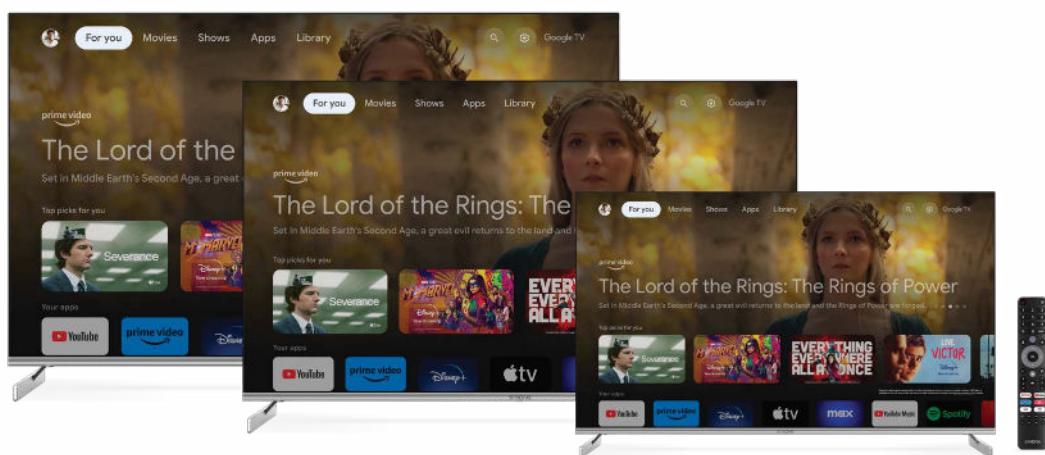

# QLED 4K SMART GOOGLE TV

## TV zabava na najvišoj razini!

Pažnja! STRONG predstavlja najnoviju QLED Smart TV seriju F873 u različitim dimenzijama zaslona od 50", 55" i 65". Serija televizora STRONG F873 donosi QLED, 4K, HDR10 u elegantnom i modernom dizajnu bez obruba. Quantum Dot Color pruža precizan kontrast i briljantne boje. Ova tehnologija pruža poboljšani volumen, detaljnost i najvišu svjetlinu boja. Ova QLED serija televizora donosi realistične kino boje iz palete od preko milijardu boja i nijansi. Također, Dolby Atmos postavlja gledatelja u središte akcije na novi, prostoran način, ispunjavajući svaki detalj zvuka ekstremnom jasnoćom i dubinom. Za dodatnu udobnost te brzi pristup pametnim aplikacijama i uslugama streaminga možete upotrijebiti daljinski upravljač s glasovnim naredbama. Prečaci za Netflix, YouTube, Prime Video i Google Assistant omogućuju jednostavan pristup omiljenim aplikacijama. Kino i zabava na najvišoj razini!