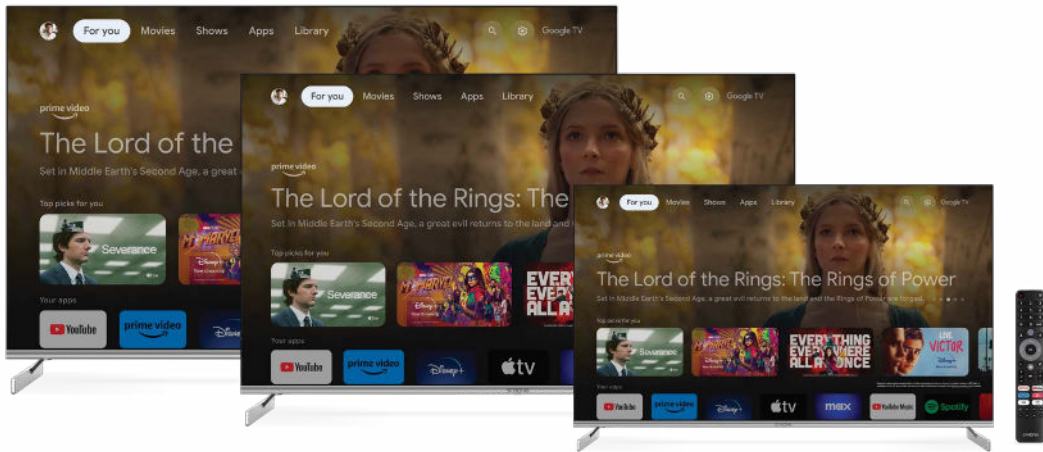

# QLED 4K SMART GOOGLE TV

## Υψηλού επιπέδου τηλεοπτική διασκέδαση!

Προσοχή! Η STRONG παρουσιάζει την τελευταία της σειρά QLED Smart TV F873 σε διάφορα μεγέθη οθόνης από 50", 55" και 65". Η σειρά τηλεοράσεων STRONG F873 συνδυάζει QLED, 4K, HDR10 με κομψό, μοντέρνο σχεδιασμό χωρίς πλαίσιο. Το Quantum Dot Color σημαίνει ακριβείς αντιθέσεις και υψηλότερη λαμπρότητα χρώματος. Αυτή η τεχνολογία παρέχει βελτιωμένο όγκο χρώματος, λεπτομέρεια και μέγιστη φωτεινότητα. Αυτή η σειρά τηλεοράσεων QLED προσφέρει αληθινό κινηματογραφικό χρώμα με πάνω από ένα δισεκατομμύριο χρώματα και αποχρώσεις. Επιπλέον, το Dolby Atmos τοποθετεί τον θεατή στη δράση με έναν νέο χωρικό τρόπο, γεμίζοντας κάθε λεπτομέρεια ήχου με εξαιρετική ευκρίνεια και βάθος. Για μεγαλύτερη ευκολία και γρήγορη πρόσβαση σε έξυπνες εφαρμογές και υπηρεσίες ροής, μπορείτε να χρησιμοποιήσετε το τηλεχειριστήριο με φωνητικό έλεγχο για εύκολη ρύθμιση. Οι συντομεύσεις για Netflix, YouTube, Prime Video και Google Assistant διευκολύνουν την πρόσβαση στις αγαπημένες σας εφαρμογές Κινηματογράφος και ψυχαγωγία στο υψηλότερο επίπεδο!