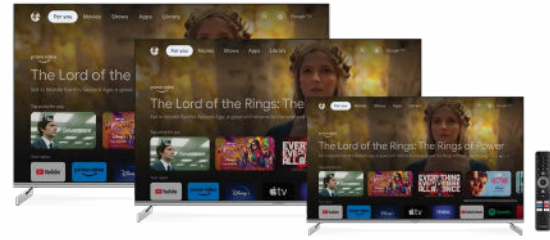

QLED 4K SMART GOOGLE TV with DVB-T2/C/S2

SRT50UF8733, SRT55UF8733, SRT65UF8733

	SRT50UF8733	SRT55UF8733	SRT65UF8733
ΕΙΚΟΝΑ ΚΑΙ ΗΧΟΣ			
Συχνότητα Απεικόνισης	50/60 Hz	50/60 Hz	50/60 Hz
Ανάλυση Απεικόνισης	3840 x 2160 (4K UHD)	3840 x 2160 (4K UHD)	3840 x 2160 (4K UHD)
Γωνία Θέασης	170/170	170/170	170/170
Φωτεινότητα Οθόνης	350 typ.	350 typ.	400 typ.
Image Quality Ratio (IQR)	1400	1400	1400
Χρόνος απόκρισης (in ms)	6.5	9.5	6.5
Αναλογία αντίθεσης	5000:1	5000:1	6000:1
Επεξεργασία εικόνας	Ultra Contrast Dimming	Ultra Contrast Dimming	Ultra Contrast Dimming
HDR	HDR10	HDR10	HDR10
Τύπος ήχου	AV Stereo	AV Stereo	AV Stereo
Ηχεία	2 x 10 W	2 x 10 W	2 x 10 W
Βάθος μπιτ χρώματος	8	8	10
Τεχνολογία Quantum Dot	✓	✓	✓
ΛΗΨΗ			
DVB-T2/HEVC H.265	✓	✓	✓
DVB-C*/MPEG-4	✓	✓	✓
DVB-S2/MPEG-4	✓	✓	✓
CI	✓	✓	✓
ΑΝΕΞΕΙΣ ΓΙΑ ΤΟ ΧΡΗΣΤΗ			
USB πολυμέσων	✓	✓	✓
Ενσωματωμένο Wi-Fi	802.11 a/ac/b/g/n	802.11 a/ac/b/g/n	802.11 a/ac/b/g/n
Οθόνη Wi-Fi	✓	✓	✓
Απομακρυσμένη υποστήριξη Smartphone/Tablet	✓	✓	✓
EPG**	✓	✓	✓
Λίστα Αγαπημένων	✓	✓	✓
Τηλέτεξτ	✓	✓	✓
Επεξεργαστής καναλιών	✓	✓	✓
Γονικός έλεγχος	✓	✓	✓
Λειτουργία ξενοδοχείου	-	-	-
Sat: DiSEqC 1.2	1.2	1.2	1.2
Sat CR	✓	✓	✓
Υπόπτιοι	✓	✓	✓
Bluetooth	BT5.0	BT5.0	BT5.0
HbbTV Εκδοχή	V2.0.3	V2.0.3	V2.0.3
Γρήγορη σάρωση	Version 71	Version 71	Version 71
ΥΠΗΡΕΣΙΕΣ INTERNET			
Έκδοση Smart TV	Android 11	Android 11	Android 11
Βοηθός Google Assistant	✓	✓	✓
Εφαρμογές	Netflix, YouTube, Prime Video και άλλα	Netflix, YouTube, Prime Video και άλλα	Netflix, YouTube, Prime Video και άλλα
Πρόγραμμα περιήγησης στο Web	-	-	-
Βίντεο κατά παραγγελία (VoD)	V8.0.0	V8.0.0	V8.0.0
Παιχνίδια	-	-	-
Κινητός έλεγχος	✓	✓	✓
Αντικατοπτρισμός οθόνης	✓	✓	✓
CONNECTIVITY			
HDMI 2.1 (σύνολο)	3	3	4
HDMI 2.1 (ARC)	1	1	1
USB (σύνολο)	2	2	2
USB 2.0	2	2	2
AV σε	1	1	1
Ακουστικά	-	-	-
Ethernet (RJ-45)	✓	✓	✓
S/PDIF	οπτικός	οπτικός	οπτικός
ANT σε (IEC επίγεια/ καλώδιο)	✓	✓	✓
SAT σε (F Sat)	✓	✓	✓
Υποδοχή CI+	2.0	2.0	2.0
ΓΕΝΙΚΕΣ ΠΛΗΡΟΦΟΡΙΕΣ			
χρώμα	Μέταλλο/Ασημένιο	Μέταλλο/Ασημένιο	Μέταλλο/Ασημένιο
Διάσταση οθόνης (cm/inch)	125.73 / 49.5	138.68 / 54.6	163.9 / 64.5
Πλάτος στεφανιού σε χιλ.	1.2/1.2/1.2/16	1.6/1.6/1.6/17.3	1.7/1.7/1.7/17.4
Διαστάσεις (WxDxH) σε mm	89.5	89	78.4
Διαστάσεις (WxDxH) σε mm (χωρίς την βάση)	1111.2 x 246 x 692	1226 x 274 x 767	1446.2 x 278 x 888.8
Βάρος σε χгр. (χωρίς συσκευασία)	1111.2 x 89.6 x 641.9	1226 x 89 x 709	1446.2 x 78.4 x 830.7
Βάρος χωρίς τη βάση σε kg	10	13	19.1
Κατανάλωση σε λειτουργία (max./typ.)	9.7	12.8	18.8
Κατανάλωση σε αναμονή	1215 x 125 x 730	1350 x 133 x 820	1612 x 164 x 980
Τροφοδοσία ρεύματος	100 – 240 V	100 – 240 V	100 – 240 V
Κατανάλωση ισχύος εργασίας (max./τύπος)	TBD	TBD	TBD
Κατανάλωση ενέργειας σε κατάσταση αναμονής	≤0.5W	≤0.5W	≤0.5W
Ενεργειακή κλάση	G	G	G
Διάσταση οθόνης (cm/inch)	✓	✓	✓
Πλάτος στεφανιού σε χιλ.	200 x 200	200 x 200	300 x 200
EAN	9120072377013	9120072377020	9120072377037