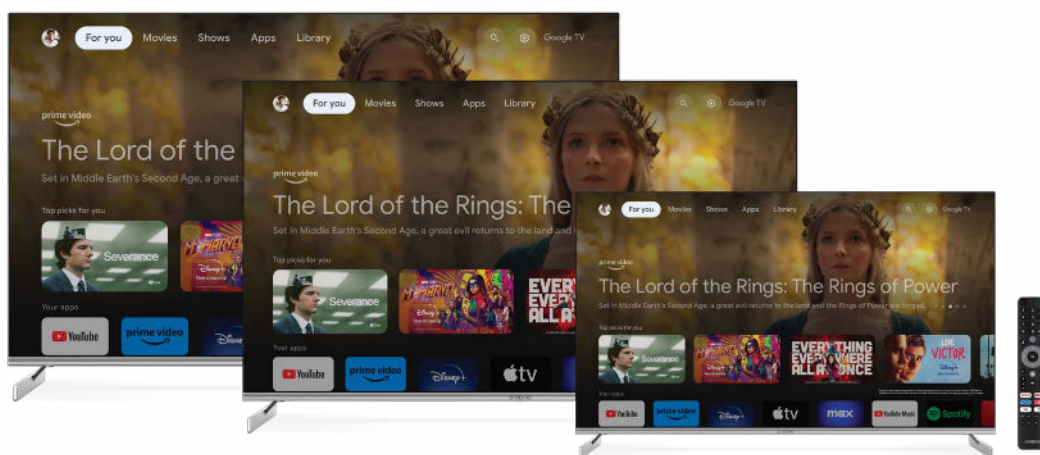

QLED 4K SMART GOOGLE TV

with DVB-T2/C/S2

SRT50UF8733, SRT55UF8733, SRT65UF8733

¡TV-Entretenimiento al más alto nivel!

¡Atención! STRONG presenta la última serie QLED Smart TV F873 en una variedad de dimensiones de pantalla de 50", 55" y 65". La serie STRONG F873 TV combina QLED, 4K, HDR10 con un diseño elegante, sin marcos y moderno. El Quantum Dot Color es sinónimo de contrastes precisos y máximo brillo del color. Esta tecnología proporciona un mayor volumen de color, detalle y brillo máximo. Esta serie QLED TV ofrece un color de cine real con más de mil millones de colores y matices. Además, Dolby Atmos sitúa al espectador en la acción de una nueva forma espacial, llenando cada detalle del sonido con una claridad y profundidad extremas. Para mayor comodidad y acceso rápido a aplicaciones inteligentes y servicios de streaming, puedes utilizar el mando a distancia con control por voz de fácil manejo. Los accesos directos a Netflix, YouTube, Prime Video y Google Assistant facilitan el acceso a tus apps favoritas. ¡Cine y entretenimiento al más alto nivel!

- Sintonizador incorporado DVB-T2/C/S2
- Ranura CI para el acceso condicional a TV de pago
- Resolución de cine QLED (4K)
- Smart TV: entretenimiento e información
- Aplicación de Netflix: programas de TV y películas, incluidas las series originales de Netflix
- Relación calidad de imagen 1400
- Contraste excepcional e imágenes realistas con alto rango dinámico
- USB para reproducción de diversos archivos
- Compartir medios desde su teléfono inteligente u otros dispositivos móviles al televisor
- Bluetooth y Google Assistant funciones
- Un mando a distancia inteligente con botones para acceder más rápido a tus aplicaciones