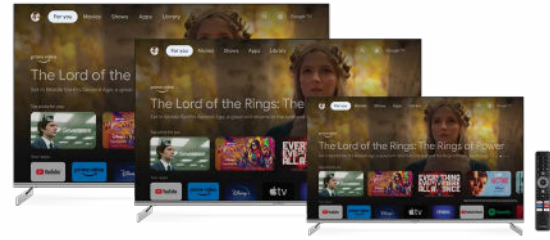

QLED 4K SMART GOOGLE TV with DVB-T2/C/S2 SRT50UF8733, SRT55UF8733, SRT65UF8733

	SRT50UF8733	SRT55UF8733	SRT65UF8733
IMAGEN & SONIDO			
Frecuencia de pantalla	50/60 Hz	50/60 Hz	50/60 Hz
Resolución	3840 x 2160 (4K UHD)	3840 x 2160 (4K UHD)	3840 x 2160 (4K UHD)
Ángulo de visión	170/170	170/170	170/170
Brillo del panel	350 typ.	350 typ.	400 typ.
Image Quality Ratio (IQR) (Relación calidad de imagen)	1400	1400	1400
Tiempo de respuesta (en ms)	6.5	9.5	6.5
Relación de contraste	5000:1	5000:1	6000:1
Procesamiento de imagen	Ultra Contrast Dimming	Ultra Contrast Dimming	Ultra Contrast Dimming
HDR	HDR10	HDR10	HDR10
Tipo de Sonido	AV Stereo	AV Stereo	AV Stereo
Altavoces	2 x 10 W	2 x 10 W	2 x 10 W
Colour bit depth	8	8	10
Tecnología de puntos cuánticos	✓	✓	✓
RECEPCIÓN			
DVB-T2/HEVC H.265	✓	✓	✓
DVB-C*/MPEG-4	✓	✓	✓
DVB-S2/MPEG-4	✓	✓	✓
CI	✓	✓	✓
FUNCIONES PARA COMODIDAD DEL USUARIO			
Multimedia USB	✓	✓	✓
Wi-Fi incorporado	802.11 a/ac/b/g/n	802.11 a/ac/b/g/n	802.11 a/ac/b/g/n
Pantalla de Wi-Fi	✓	✓	✓
Soporte remoto para Smartphone/Tableta	✓	✓	✓
EPG**	✓	✓	✓
Lista de canales favoritos	✓	✓	✓
Teletexto	✓	✓	✓
Editor de canales	✓	✓	✓
Control parental	✓	✓	✓
Modo de hotel	-	-	-
Sat: DiSEqC 1.2	1.2	1.2	1.2
Sat CR	✓	✓	✓
Subtítulos	✓	✓	✓
Bluetooth	BT5.0	BT5.0	BT5.0
HbbTV versión	V2.0.3	V2.0.3	V2.0.3
Fast Scan	Version 71	Version 71	Version 71
SERVICIOS DE INTERNET			
Versión SmartTV	Android 11	Android 11	Android 11
Google Assistant	✓	✓	✓
Aplicaciones	Netflix, YouTube, Prime Video y más	Netflix, YouTube, Prime Video y más	Netflix, YouTube, Prime Video y más
Navegador web	-	-	-
Video a pedido (VoD)	V8.0.0	V8.0.0	V8.0.0
Juegos	-	-	-
Control móvil	✓	✓	✓
Reflejo de pantalla	✓	✓	✓
CONECTIVIDAD			
HDMI 2.1 (total)	3	3	4
HDMI 2.1 (ARC)	1	1	1
USB (total)	2	2	2
USB 2.0	2	2	2
AV IN	1	1	1
Auriculares	-	-	-
Ethernet (RJ-45)	✓	✓	✓
S/PDIF	óptico	óptico	óptico
ANT in (IEC terrestre/cable)	✓	✓	✓
Ranura CI+	2.0	2.0	2.0
DATOS GENERALES			
Color	Metal/Plata	Metal/Plata	Metal/Plata
Tamaño de la pantalla (cm/ pulgadas)	125.73 / 49.5	138,68 / 54.6	163.9 / 64.5
Ancho del bisel en mm	1.2/1.2/1.2/16	1.6/1.6/1.6/17.3	1.7/1.7/1.7/17.4
Espesor en mm (sin soporte)	89.5	89	78.4
Tamaño (AnxPx) en mm	1111.2 x 246 x 692	1226 x 274 x 767	1446.2 x 278 x 888.8
Tamaño (AnxPx) en mm (sin soporte)	1111.2 x 89.6 x 641.9	1226 x 89 x 709	1446.2 x 830.7 x 78.4
Peso en kg	10	13	19.1
Peso sin base en kg	9.7	12.8	18.8
Dimensión del embalaje (en mm)	1215 x 125 x 730	1350 x 133 x 820	1612 x 164 x 980
Fuente de alimentación	100 – 240 V	100 – 240 V	100 – 240 V
Consumo de energía en operación (máx./tip.)	TBD	TBD	TBD
Consumo de energía en espera	≤0.5W	≤0.5W	≤0.5W
Clase de eficiencia energética	G	G	G
Soporte fijo	✓	✓	✓
Montaje de pared en mm (no incluido)	200 x 200	200 x 200	300 x 200
EAN	9120072377013	9120072377020	9120072377037

Contenido del embalaje: 1x Smart TV 50" / 1x Smart TV 55" / 1x Smart TV 65"; 1x Mando a distancia con pilas, 2x Patas laterales, 8x Tornillos para las patas, 1x Cable de alimentación, 1x Guía rápida, Instrucciones de seguridad, Tarjeta de garantía

Idiomas disponibles: BG, CZ, DE, EN, ES, FR, GR, HR, HU, IT, NL, PL, PT, RO, SK, UA