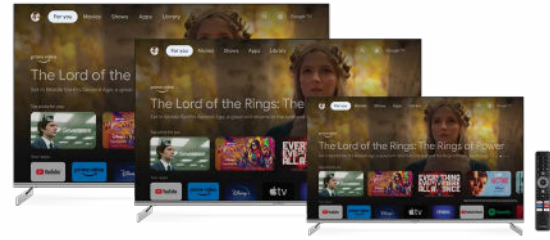

QLED 4K SMART GOOGLE TV with DVB-T2/C/S2 SRT50UF8733, SRT55UF8733, SRT65UF8733

	SRT50UF8733	SRT55UF8733	SRT65UF8733
BILD & TON			
Frequenz	50/60 Hz	50/60 Hz	50/60 Hz
Auflösung	3840 x 2160 (4K UHD)	3840 x 2160 (4K UHD)	3840 x 2160 (4K UHD)
Betrachtungswinkel	170/170	170/170	170/170
Weißgehalt	350 typ.	350 typ.	400 typ.
Image Quality Ratio (IQR)	1400	1400	1400
Reaktionszeit (typ) in ms	6.5	9.5	6.5
Kontrast	5000:1	5000:1	6000:1
Bildverarbeitung	Ultra Contrast Dimming	Ultra Contrast Dimming	Ultra Contrast Dimming
HDR	HDR10	HDR10	HDR10
Sound Typ	AV Stereo	AV Stereo	AV Stereo
Lautsprecher	2 x 10 W	2 x 10 W	2 x 10 W
Colour bit depth	8	8	10
Quantum Dot Technology	✓	✓	✓
EMPFANG			
DVB-T2/HEVC H.265	✓	✓	✓
DVB-C*/MPEG-4	✓	✓	✓
DVB-S2/MPEG-4	✓	✓	✓
CI	✓	✓	✓
BEDIENUNG			
USB Multimedia	✓	✓	✓
WLAN eingebaut	802.11 a/ac/b/g/n	802.11 a/ac/b/g/n	802.11 a/ac/b/g/n
WLAN Display	✓	✓	✓
Smartphone/Tablet Remote Unterstützung	✓	✓	✓
EPG**	✓	✓	✓
Favoritenlisten	✓	✓	✓
Teletext	✓	✓	✓
Kanalbearbeitung	✓	✓	✓
Kindersicherung	✓	✓	✓
Hotelmodus	-	-	-
Sat: DiSEqC	1.2	1.2	1.2
Sat CR	✓	✓	✓
Untertitel	✓	✓	✓
Bluetooth	BT5.0	BT5.0	BT5.0
HbbTV	V2.0.3	V2.0.3	V2.0.3
Fast Scan	Version 71	Version 71	Version 71
INTERNET DIENSTE			
SmartTV Version	Android 11	Android 11	Android 11
Google Assistant	✓	✓	✓
Apps	Netflix, YouTube, Prime Video und mehr	Netflix, YouTube, Prime Video und mehr	Netflix, YouTube, Prime Video und mehr
Web browser	-	-	-
Video-on-demand (VoD)	V8.0.0	V8.0.0	V8.0.0
Spiele	-	-	-
Mobile Kontrolle	✓	✓	✓
Screen mirroring	✓	✓	✓
ANSCHLÜSSE			
HDMI 2.1 (gesamt)	3	3	4
HDMI 2.1 (ARC)	1	1	1
USB (gesamt)	2	2	2
USB 2.0	2	2	2
AV in	1	1	1
Kopfhörer	-	-	-
Ethernet (RJ-45)	✓	✓	✓
S/PDIF	optisch	optisch	optisch
ANT in (IEC terrestrich/Kabel)	✓	✓	✓
SAT in (F Sat)	✓	✓	✓
CI+ Einschub	2.0	2.0	2.0
ALLGEMEINE DATEN			
Farbe	Metal/Silver	Metal/Silver	Metal/Silver
Bildschirmgröße (cm/inch)	125.73 / 49.5	138,68 / 54.6	163.9 / 64.5
Rahmenbreite in mm	1.2/1.2/1.2/16	1.6/1.6/1.6/17.3	1.7/1.7/1.7/17.4
Dicke in mm (ohne Standfuß)	89.5	89	78.4
Größe (BxTxH) in mm	1111.2 x 246 x 692	1226 x 274 x 767	1446.2 x 278 x 888.8
Größe (BxTxH) ohne Standfuß in mm	1111.2 x 89,6 x 641.9	1226 x 89 x 709	1446.2 x 78.4 x 830.7
Gewicht in kg	10	13	19.1
Gewicht ohne Standfuß in kg	9.7	12.8	18.8
Verpackungsgröße (in mm)	1215 x 125 x 730	1350 x 133 x 820	1612 x 164 x 980
Stromversorgung	100 – 240 V	100 – 240 V	100 – 240 V
Stromverbrauch Betrieb (max./typ.)	TBD	TBD	TBD
Stromverbrauch Standby	≤0.5W	≤0.5W	≤0.5W
Energieklasse	G	G	G
Fester Standfuß	✓	✓	✓
VESA Wandhalterung in mm (nicht im Lieferumfang enthalten)	200 x 200	200 x 200	300 x 200
EAN	9120072377013	9120072377020	9120072377037

Verpackungsinhalt: 1x Smart TV 50"/ 1x Smart TV 55"/ 1x Smart TV 65"; 1x Fernbedienung inkl. Batterien, 2x Seitenfüße, 8x Schrauben für Füße, 1x Netzkabel, 1x Kurzanleitung, Sicherheitshinweise, Garantiekarte

Verfügbare Sprachen: BG, CZ, DE, EN, ES, FR, GR, HR, HU, IT, NL, PL, PT, RO, SK, UA