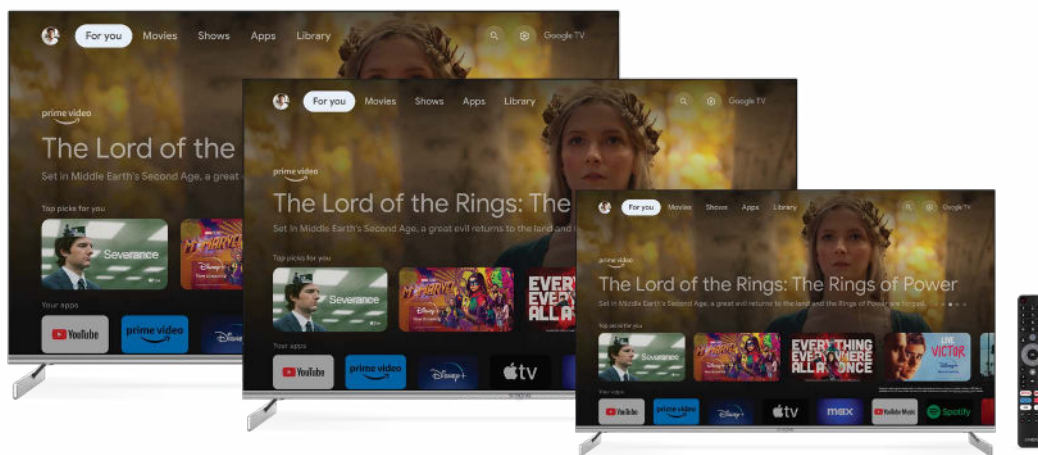

QLED 4K SMART GOOGLE TV with DVB-T2/C/S2

SRT50UF8733, SRT55UF8733, SRT65UF8733

Ultra HD

Smart TV

Image Quality Ratio

HDR 10

USB playback

Inbuilt Wi-Fi

Fast scan function

QLED

TV-Entertainment auf höchstem Niveau!

Aufgepasst! STRONG präsentiert die neueste QLED Smart TV Serie F873 in einer Auswahl von Bildschirmgrößen von 50", 55" und 65". Die STRONG F873 TV-Serie kombiniert QLED, 4K, HDR10 mit einem schlanken, rahmenlosen und modernen Design. Quantum Dot Color steht für präzise Kontraste und höchste Farbbrillanz. Diese Technologie sorgt für mehr Farbvolumen, Detailreichtum und Spitzenhelligkeit. Diese QLED TV-Serie liefert echte Kinofarben aus über einer Milliarde Farben und Schattierungen. Darüber hinaus versetzt Dolby Atmos den Zuschauer auf eine neue räumliche Weise in das Geschehen und füllt jedes Detail des Klangs mit extremer Klarheit und Tiefe aus. Für mehr Komfort und schnellen Zugriff auf Smart Apps und Streaming-Dienste sorgt die sprachgesteuerte Fernbedienung mit einfacher Bedienung. Netflix, YouTube, Prime Video und Google Assistant-Verknüpfungen machen den Zugriff auf Ihre Lieblings-Apps ganz einfach. Kino und Unterhaltung auf höchstem Niveau!

- Eingebauter DVB-T2/C/S2 Tuner
- CI Einschub für Conditional Access und Pay TV
- QLED (4K) Kinoauflösung
- Smart TV: Unterhaltung und Information
- Netflix App: TV Shows und Filme, einschließlich Netflix original Serien*
- Image Quality Ratio 1400
- Drahtlose Verbindung mit eingebautem WLAN
- USB für Wiedergabe von Dateien
- Elektronisches TV-Programm (EPG)
- Außergewöhnlicher Kontrast und realistische Bilder mit HDR
- Medien teilen oder den Bildschirm vom Smartphone/Tablet auf den TV spiegeln
- Eine intelligente Fernbedienung mit Tasten für den schnellen Zugriff auf Ihre Anwendungen
- Bluetooth und Google Assistant-Funktion

* Netflix ist in ausgewählten Ländern verfügbar. Streaming-Mitgliedschaft erforderlich. Weitere Informationen unter www.netflix.com