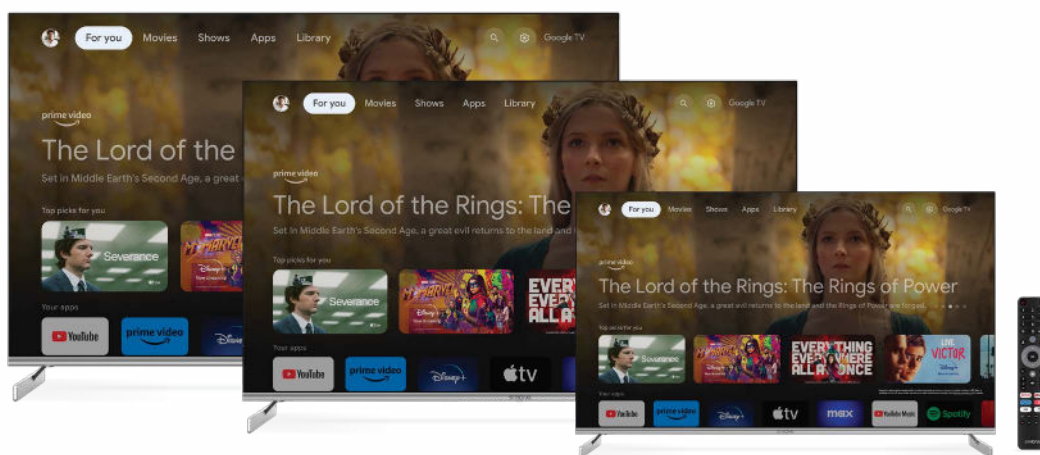

# QLED 4K SMART GOOGLE TV

## Televizní zábava na nejvyšší úrovni!

Zpozorněte! Společnost STRONG představuje nejnovější řadu QLED Smart TV F873 s obrazovkami velikosti 50", 55" a 65". Televizory řady STRONG F873 jsou kombinací QLED, 4K, HDR10 a elegantního bezrámečkového moderního designu. Quantum Dot Color je synonymem pro přesný kontrast a nejvyšší jas barev. Tato technologie nabízí vylepšený rozsah barev, detailů a špičkový jas. Tato řada QLED televizorů dosahuje skutečných filmových barev díky více než miliardě barev a odstínů. Kromě toho je k dispozici technologie Dolby Atmos, která vtáhne diváky do děje novým prostorovým způsobem vyplňujícím každý zvukový detail extrémní čistotou a hloubkou. Pro ještě pohodlnější a rychlejší přístup k chytrým aplikacím a streamovacím službám můžete využívat snadno ovladatelný hlasově ovládaný dálkový ovladač. Přístup k oblíbeným aplikacím usnadňují samostatná tlačítka pro služby Netflix, YouTube, Prime Video a Asistent Google. Kino a zábava na nejvyšší úrovni!

- Vestavěný DVB-T2/C/S2 tuner
- Slot CI pro podmíněný přístup k placené TV
- QLED (4K) rozlišení jako v kině
- Smart TV: zábava i informace
- Aplikace Netflix: Televizní pořady a filmy, včetně originální tvorby Netflix\*
- Image Quality Ratio 1400
- Mimořádný kontrast a realistický obraz s vysokým dynamickým rozsahem
- Port USB pro přehrávání různých souborů
- Sdílení médií nebo zrcadlení obrazovky z mobilních zařízení do televizoru
- Funkce Bluetooth a Google Assistant
- Chytrý dálkový ovladač s tlačítky pro rychlejší přístup k aplikacím