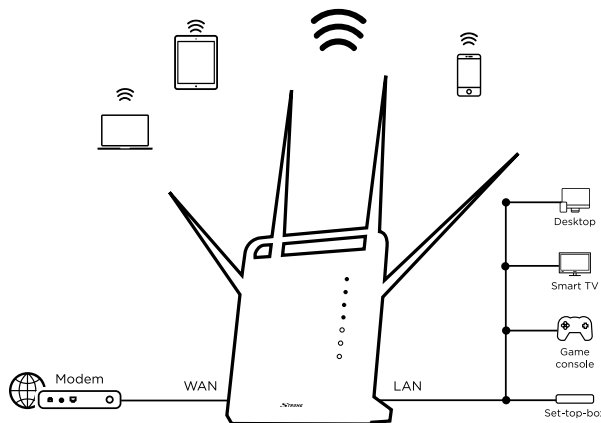

Otras especificaciones

Certificación:	CE
Contenido del paquete:	Router Gigabit de banda dual 1200 1x Adaptador de corriente (12 V/ 1.5 A DC) 1x Cable de Ethernet Gigabit RJ45 Manual de instalación, Tarjeta de garantía
Requerimientos del sistema:	Windows 7, 8, 8.1, 10, Mac OS X, Linux, Navegador de internet
Ambiente:	Temperatura de funcionamiento: 0°C~+40°C Temperatura de almacenamiento: -40°C~+70°C Humedad de funcionamiento: 10%~90% sin condensación Humedad de almacenamiento: 5%~90% sin condensación
Dimensiones en mm (Ancho x Largo x Alto):	195 x 75 x 335
Peso en kg:	0.46

EAN ROUTER1200: 8717185449846