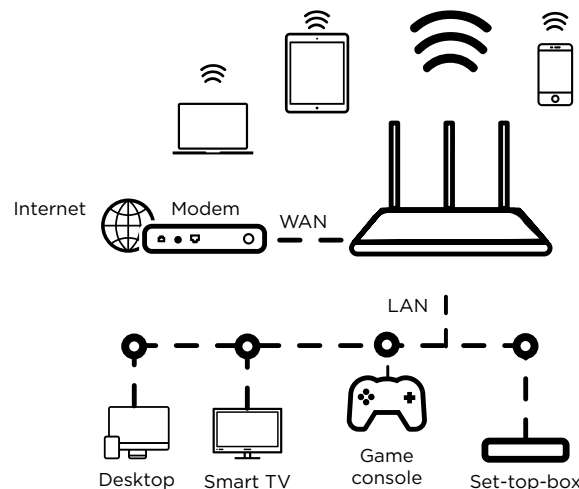

Апаратно

Процесор	580 МГц
Порти Ethernet	4 x 10/100М LAN-порт (Авто MDI/MDIX) 1 x 10/100М WAN-порт (Авто MDI/MDIX)
USB-порт	1 x порт USB 2.0
Кнопки	Connect & Secure (WPS)/Reset (скидання)
LED-індикатор	Індикатор стану
Живлення	Зовнішнє джерело живлення, 12 В/1 А (пост. струму)
Стандарти	IEEE 802.11ac/n/g/b/a, IEEE 802.3, IEEE 802.3u

Програмно

Тип WAN	Dynamic IP, Static IP, PPPoE
DHCP	Сервер, Список клієнтів DHCP, Резервування адрес
Якість сервісу	WMM, керування пропускнуою здатністю для провідних та безпроводних пристроїв
Перенаправлення портів	Віртуальний сервер, UPnP
Динамічний DNS	DynDns, No-IP
Контроль доступу	Контроль доступу до Інтернету, контроль доступу клієнта
Міжмережевий екран та безпека	DoS-захист, фільтр IP-адрес, фільтр URL
USB	Samba, медіасервер DLNA, сервер друку
Керування	Інтерфейс інтернет-користувача, контроль доступу, налаштування часу Резервне копіювання даних конфігурації/ відновлення, оновлення прошивки, системний журнал, LED увімк./вимк.
Інтернет-протокол	IPv4
Додаток STRONG Wi-Fi	Додаток для Android та iOS доступний для скачування, для керування мережею

EAN ROUTER750: 8717185449730