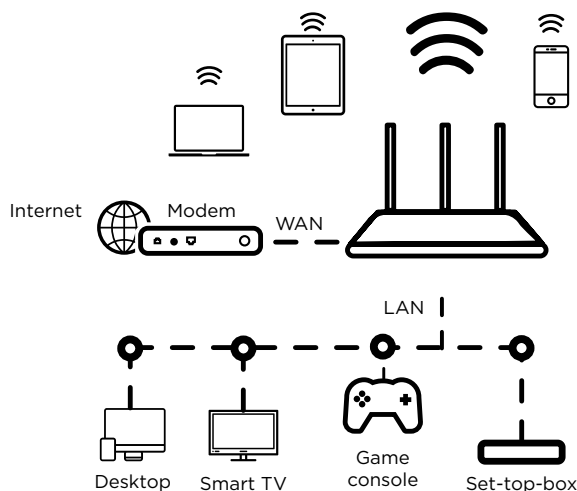

### Ligações

- 4x portas Ethernet LAN para ligar qualquer dispositivo com fios
- 1x porta Ethernet WAN para ligar ao seu modem
- 1x porta USB 2.0 para partilhar conteúdos multimédia e ligar a sua impressora USB

### Wi-Fi

Frequência	2.4 GHz e 5 GHz simultâneo
Normas	IEEE 802.11ac/n/a 5 GHz IEEE 802.11n/g/b 2.4 GHz
Taxa de Sinal	5 GHz: Até 433 Mbit/s 2.4 GHz: Até 300 Mbit/s
Segurança	WPA-Pessoal, WPA 2-Pessoal, WPA-Pessoal/WPA 2-Modo pessoal misto, filtragem de endereços MAC
Antena	2x 5dBi + 1x 3dBi external omnidirecional, ajustável
Potência de Transmissão	Europa: <20 dBm (2.4 GHz), <23 dBm (5 GHz)
Canais Suportados	5 GHz: 36, 40, 44, 48, 52, 56, 60, 64, 100, 104, 108, 112 2.4 GHz: 1, 2, 3, 4, 5, 6, 7, 8, 9, 10, 11, 12, 13
Funcionalidades	Gere a Potencia do seu Wi-Fi, a Agenda do Wi-Fi, WPS e uma rede para convidados (Guest Network).

### Software

Tipo de WAN	IP Dinâmico, IP Estático, PPPoE
DHCP	Servidor, Lista de Clientes DHCP, Reserva de endereço
Qualidade do Serviço	WMM, Gestão de Banda Larga IP para dispositivos com e sem fios
Encaminhamento de Portas	Servidor Virtual, UPNP
DNS Dinâmico	DynDns, No-IP
Controlo de Acesso	Controlo de Acesso à Internet, Controlo de Acesso de Cliente
Firewall e Segurança	Protecção DoS, filtro de Endereço IP, filtro URL, vinculação de endereço IP e MAC
USB	Samba, servidor DLNA Media, servidor de Impressão
Administração	Interface de Utilizador Web, Controlo de Acesso, Definições de Data e Hora, Cópia de Segurança/Recuperação de Configurações, Upgrade de Firmware, Registo de Sistema, LED Ligado/desligado
Protocolo de Internet	IPv4
STRONG Wi-Fi-App	App descarregável para Android e iOS para Gerir/controlar a rede