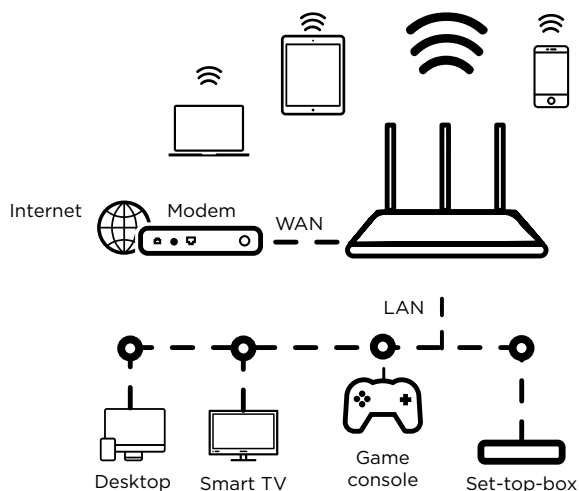

Oprogramowanie

WAN Type	Dynamic IP, Static IP, PPPoE
DHCP	Server, DHCP Client List, Address Reservation
Quality of Service	WMM, Bandwidth Management for wired and wireless devices
Port Forwarding	Virtual Server, UPnP
Dynamic DNS	DynDns, No-IP
Access Control	Internet Access Control, Client Access Control
Firewall & Security	DoS Protection, IP Address Filter, URL Filter,
USB	Samba, DLNA Media Server, Print Server
Management	Web User Interface, Access Control, Time Settings, Configuration Backup/Restore, Firmware Upgrade, System Log, LED enable/disable
Protokół Internetowy	IPv4
STRONG Wi-Fi app	Bezpłatna aplikacja dla środowiska Android i iOS do zarządzania siecią

Pozostałe dane

Certyfikat	CE
Zawartość opakowania	Dwuzakresowy Router 750 zasilacz routera (12V DC/1A) kabel Ethernet ze złączem RJ45 skrócona instrukcja instalacji, karta gwarancyjna
Kompatybilne systemy	Windows 7, 8, 8.1, 10, Mac OS X, Linux, przeglądarka internetowa
Środowisko pracy	Zakres temperatur pracy: 0°C ~ +40°C Zakres temperatur przechowywania: -10°C ~ +70°C Zakres wilgotności pracy: 5%~90% bez kondensacji Zakres wilgotności przechowywania: 5%~90% bez kondensacji
Wymiary w mm	184 x 177 x 24 (szer x głęb x wys)
Waga w kg	0.26

EAN ROUTER750: 8717185449730