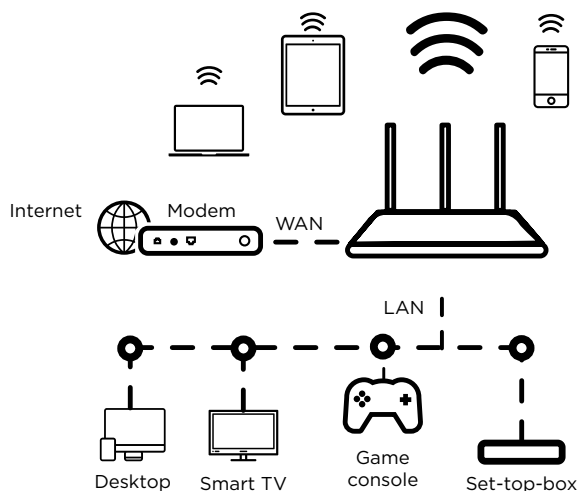

Hardware

CPU	580 MHz
Porte Ethernet	4x 10/100M LAN porta (auto MDI/MDIX) 1x 10/100M WAN porta (auto MDI/MDIX)
Porta USB	1x USB 2.0 porta
Pulsante	connesso & sicuro (WPS)/cancella stato LED
LEDs	stato LED
Potere	supplemento potere esterno, 12 V / 1 A DC
Standards	IEEE 802.11ac/n/g/b/a, IEEE 802.3, IEEE 802.3u

Software

Tipo WAN	IP dinamico, IP static, PPPoE
DHCP	Server, lista cliente DHCP, indirizzo prenotazione
Qualità del servizio	WMM, gestione bandwidth per dispositive wired e wireless
Forwarding porta	Server virtuale, UPnP
DNS dinamico	DynDns, no-IP
Controllo accesso	Controllo accesso internet, controllo avesso cliente
Firewall & sicurezza	Protezione DoS, indirizzo filtro IP, filtro URL
USB	Samba, DLNA media server, server stampa
Gestione	Interfaccia utente web, controllo accesso, impostazioni orario, backup/ripristino configurazione, aggiornamento firmware, log sistema, abilita/disabilita LED
Protocollo internet	IPv4
App wifi STRONG	app scaricabile per android ed iOS per gestire il network

EAN ROUTER750: 8717185449730