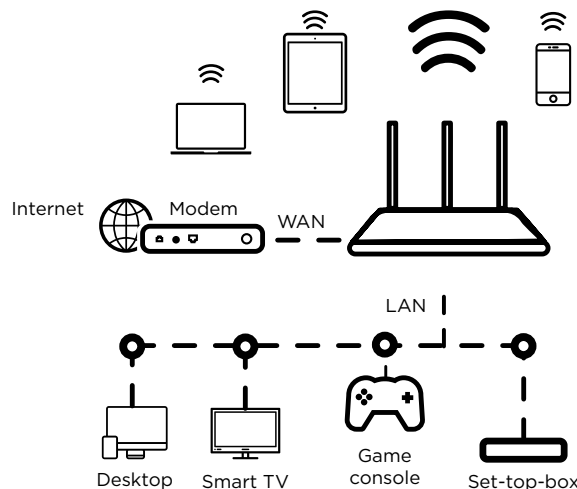

Hardver

CPU	580 MHz
Ethernet Portok	4x 10/100/ M LAN port (Auto MDI/MDIX) 1x 10/100/ M WLAN port (Auto MDI/MDIX)
USB Port	1x USB 2.0 port
Gombok	WPS, Reset
LEDEK	Állapot jelző LED
Hálózati adapter	Külső hálózati adapter, 12 V / 1 A DC
Wi-Fi Szabványok	IEEE 802.11ac/n/g/b/a, IEEE 802.3, IEEE 802.3u

Szoftver

WAN típus	Dinamikus IP, statikus/fix IP, PPPoE
DHCP	Szerver, DHCP Kliens lista, Címfoglalás
QoS (Szolgáltatás minősége)	WMM, IP sávszélesség kezelése/felügyelete a vezeték nélküli és vezetékes eszközök részére
Port Forwarding (Átírányítás)	Virtuális szerver, DMZ Port Triggering, UPNP
Dynamic DNS (Dinamikus DNS)	DynDns, No-IP
Hozzáférés kezelése	Internet Hozzáférés kezelése, Kliens Hozzáférés kezelése
Forgalomkezelés	DoS Védelem, IP Sávszélesség kezelése
USB	Samba, DLNA Média szerver, Nyomtató szerver
Kezelés	Web felhasználói felület, Hozzáférés kezelése, Idő beállítások, Beállítások mentése/ Visszaállítása, Firmware frissítés, Rendszer log, LED Engedélyezés/Kikapcsolás
Internet Protokoll	IPv4
STRONG Wi-Fi alk.	A hálózat kezeléséhez letölthető Alkalmazás Android és iOS eszközökre

EAN ROUTER750: 8717185449730