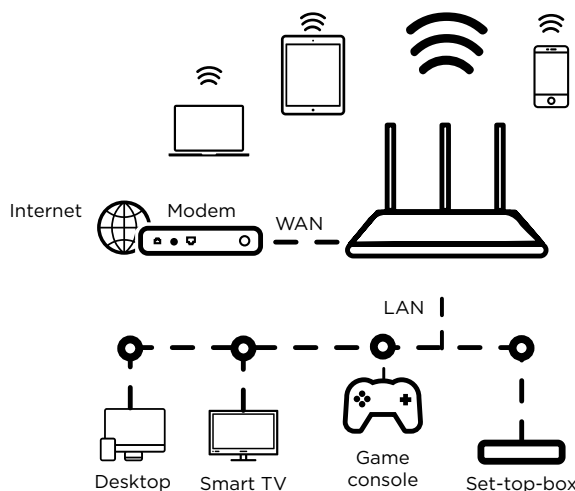

- Tri podesive vanjske antene za maksimalno pokrivanje i pouzdanost
- Oblikovanje signala za bolju pokrivenost Wi-Fi signalom i pouzdanost
- Aplikacija STRONG Wi-Fi za upravljanje mrežom dodiranjem prsta
- Gumb Poveži i osiguraj za jednostavno postavljanje

Sigurnost

- WPA/WPA2™ za najvišu razinu Wi-Fi sigurnosti
- Zaseban sigurni pristup gosta
- Gumb Poveži i osiguraj za optimalnu mrežnu sigurnost

Priključci:

- 4x priključka za Ethernet LAN za priključivanje svih žičnih uređaja
- 1x Ethernet LAN priključak za povezivanje modema
- 1x priključak USB 2.0 za dijeljenje multimedijjskih sadržaja i priključivanje USB pisača

Softver

WAN vrsta	dinamički IP, statički IP, PPPoE
DHCP	poslužitelj, popis DHCP klijenata, rezervacija adrese
Kvaliteta usluge	WMM, IP upravljanje pojansom širinom za žične i bežične uređaje
Prosljeđivanje priključka	Virtualni poslužitelj, DMZ, uključivanje priključaka, UPNP
Dinamički DNS	DynDns, No-IP
Kontrola pristupa	Kontrola pristupa internetu, kontrola klijentskog pristupa
Vatrozid i sigurnost	DoS zaštita, SPI vatrozid, filtar IP adresa, URL filtar, povezivanje IP i MAC adresa
USB	Samba, DLNA medijski poslužitelj, poslužitelj za ispis
Upravljanje	mrežno korisničko sučelje, kontrola pristupa, postavke vremena, Sigurnosno kopiranje/vraćanje konfiguracije, nadogradnja softvera, zapisnik sustava, Omogućavanje/onemogućavanje lampica
Internetski protokol	IPv4
Aplikacija	Aplikacija za upravljanje mrežom može se preuzeti za Android i iOS