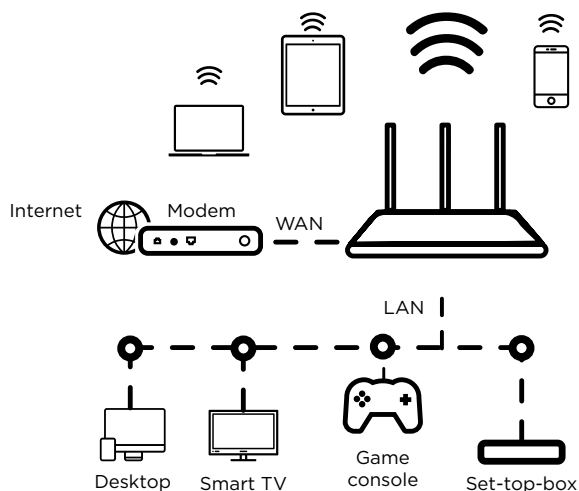

Pas besoin de changer votre Box existante pour booster votre réseau Wi-Fi et utiliser pleinement votre connexion internet.

Les 3 antennes externes ajustables combinées avec les fonctions avancées du Wi-Fi 802.11ac vont vous permettre d'améliorer significativement la couverture, la fiabilité et la stabilité de votre réseau Wi-Fi.

Connexions

- 4x ports LAN Ethernet pour la connexion de PC, STB, Smart TV, Console de Jeux,...
- 1x port WAN Ethernet pour la connexion à votre box Internet
- 1x port USB 2.0 pour partager sur le réseau vos contenus multimédia ou une imprimante USB

Logiciel

Connexion WAN	IP Dynamique, IP Statique, PPPoE
DHCP	Serveur, Liste des clients DHCP, réservation d'adresses
Qualité de Service	WMM, gestion avancée de la bande passante IP pour les équipements connectés filaires et Wi-Fi
Port Forwarding	Serveur virtuel, DMZ, Port Triggering, UPNP
DNS Dynamique	DynDns, No-IP
Contrôle des Accès	Contrôle des accès Internet, contrôle des accès clients
Firewall & Sécurité	firewall SPI, filtrage des adresses IP, filtrage des URL
Fonctions USB	Samba, serveur Média DLNA, serveur d'impression
Gestion	Interface Utilisateur Web, gestion des accès, sauvegarde/restauration de la configuration, mise à niveau du micro logiciel, journal du système, Gestion de la LED, gestion des fuseaux horaires
Protocole Internet	IPv4
App STRONG WiFi	Application téléchargeable pour appareils Android et iOS