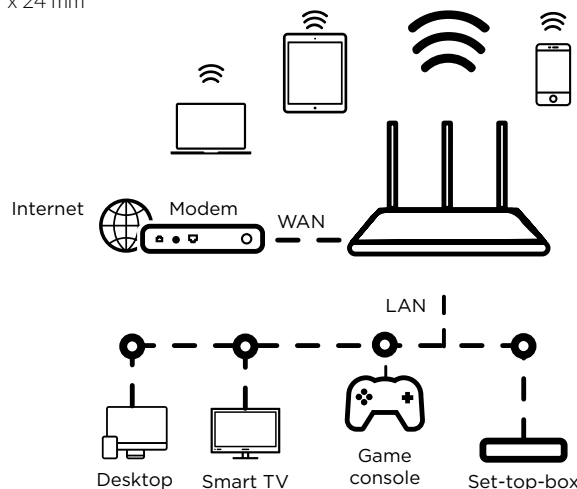

### Conexiones

- 4x Puertos LAN de Ethernet para conectar cualquier dispositivo con cable
- 1x Puerto WAN de Ethernet para conectarlo a tu modem
- 1x Puerto USB 2.0 para compartir contenido multimedia y conectar una impresora USB

### Wifi

Frecuencia	2.4 GHz y 5 GHz simultáneamente Estándares IEEE 802.11ac/n/a 5 GHz IEEE 802.11n/g/b 2.4 GHz
Velocidad de señal	5 GHz: hasta 433 Mbit/s 2.4 GHz: hasta 300 Mbit/s
Seguridad	WPA-Personal, WPA 2-Personal, Modo de mezcla de WPA-Personal/WPA 2-Personal, filtrado de direcciones MAC
Antena	2x 5 dBi + 1x 3dBi omnidireccional, ajustable
Potencia de transmisión	Europa: <20 dBm (2.4 GHz), <23 dBm (5 GHz)
Canales soportados	5 GHz: 36, 40, 44, 48, 52, 56, 60, 64, 100, 104, 108, 112 2.4GHz: 1, 2, 3, 4, 5, 6, 7, 8, 9, 10, 11, 12, 13
Características	Gestiona la Potencia de su WiFi, la Agenda de Wi-Fi, WPS y una red para los huéspedes (Guest Network)

### Software

Tipo de WAN	IP dinámica, IP estática, PPPoE
DHCP	Servidor, Lista de clientes DHCP, Reserva de dirección
Calidad de servicio	WMM, Gestión de ancho de banda de la IP para dispositivos con cable e inalámbricos
Reenvío de puertos	Servidor virtual, DMZ, Activación de puertos, UPNP
DNS dinámica	Dns dinámica, No-IP
Control de acceso	Control de acceso a internet, Control de acceso del cliente
Firewall & Seguridad	Protección DoS Filtrado de dirección IP, Filtrado de URL
USB	Samba, Servidor Media DLNA, Servidor de impresión
Gestión	Interfaz de usuario web, Control de acceso, configuración de hora, Configuración de copia de seguridad/restaurado, Actualización de firmware, Registro del sistema, LED Conectado/Desconectado
Protocolo de internet	IPv4
STRONG Wi-Fi App	App descargable para Android y iOS para Gestionar/controlar la red