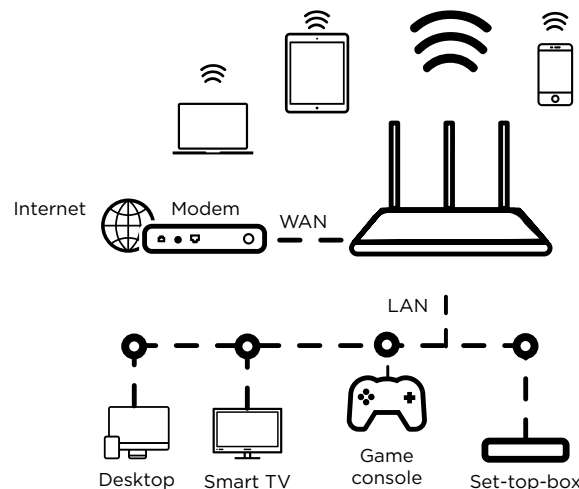

Hardware

CPU	580 MHz
Ethernet-Steckplätze	4x 10/100 M LAN (Auto MDI/MDIX) 1x 10/100 M WAN (Auto MDI/MDIX)
USB Anschluss	1x USB 2.0
Tasten	Connect & Secure (WPS), Reset
LEDs	Status LED
Stromadapter	externe Stromversorgung, 12 V / 1 A DC
Standards	IEEE 802.11ac/n/g/b/a, IEEE 802.3, IEEE 802.3u

Software

WAN Typ	Dynamic IP, Static IP, PPPoE
DHCP	Server, DHCP Client List, Adressenreservierung
Service	WMM, Bandbreitenverwaltung für verkabelte und kabellose Geräte
Port Forwarding	Virtual Server, UPnP
Dynamic DNS	DynDns, No-IP
Zugangskontrolle	Internet Access Control, Client Access Control
Firewall & Sicherheit	DoS Schutz, IP Address Filter, URL Filter
USB	Samba, DLNA Media Server, Druckerserver
Management	Web User Interface, Zugangskontrolle, Zeiteinstellungen, Konfiguration sichern/ wiederherstellen, Firmware Upgrade, System Log, LED ein-/ausschalten
Internet Protokoll	IPv4
STRONG Wi-Fi app	für Android und iOS herunterladbare App, um das Netzwerk zu verwalten

EAN ROUTER750: 8717185449730