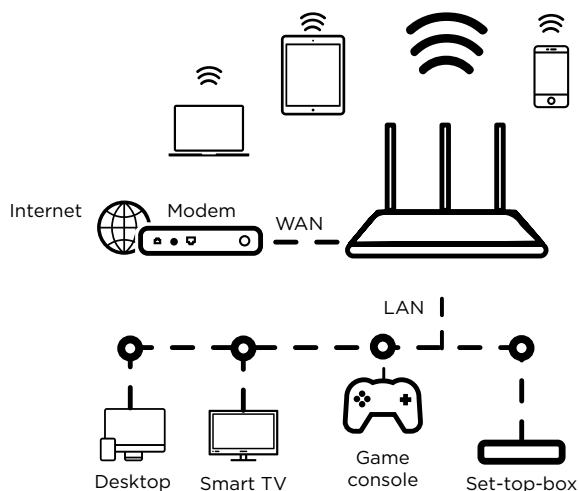

#### Připojení

- 4x LAN port Ethernet pro připojení jakéhokoli kabelového zařízení
- 1x WAN port Ethernet pro připojení vašeho modemu
- 1x port USB 2.0 pro sdílení multimediálního obsahu a připojení USB tiskárny

### Software

Typ WAN	Dynamická IP adresa, statická IP adresa, PPPoE
DHCP	Server, seznam klientů DHCP, rezervace adres
Kvalita služby	WMM, správa šířky pásma pro kabelová i bezdrátová zařízení
Přesměrování portů	Virtuální server, DMZ, aktivace portů, UPNP
Dynamický DNS	DynDns, No-IP
Řízení přístupu	Řízení přístupu k internetu, řízení přístupu klientů
Firewall a zabezpečení:	DoS ochrana, filtrování IP adres, filtrování URL adres, vázání IP a MAC adres
USB	Samba, mediální server (DLNA), tiskový server
Správa	Webové uživatelské rozhraní, řízení přístupu, nastavení času, zálohování/obnovení konfigurace, aktualizace firmwaru, systémový protokol, Povolení/Zákaz LED
Internetový protokol	IPv4
Aplikace STRONG Wi-Fi	Aplikace pro správu sítě ke stažení pro systémy Android a iOS