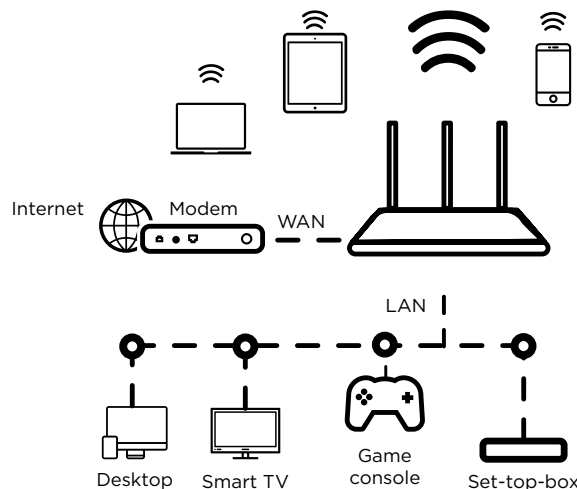

Защита

- WPA/WPA2™ за най-високото ниво на Wi-Fi защита
- Guest мрежа за отделен и сигурен достъп за вашите гости
- Connect & Secure (WPS) бутон за оптимална защита на мрежата

Връзки

- 4x Ethernet LAN порта за свързване на всяко кабелно устройство
- 1x Ethernet WAN порт за свързване на вашия модем
- 1x USB 2.0 порт за мултимедийни файлове и споделяне на принтери

Други спецификации

Сертифициране	CE
Съдържание на пакета	Dual Band Рутер 750 Захранващо устройство (12 V / 1.0A DC) RJ45 Ethernet Кабел Ръководство за инсталиране, Гаранционна карта
Системни изисквания	Windows 7, 8, 8.1, 10, Mac OS X, Linux, Internet Browser
Околна среда	Работна температура: 0°C ~ +40°C Температура на съхранение: -10°C ~ +70°C Работна влажност: 5%~90% без кондензация Влажност на съхранение: 5%~90% без кондензация
Размери в мм :	184 x 177 x 24(W x D x H)
Тегло в кг:	0.26

Софтуер

WAN Тип	Динамичен IP, Статичен IP, PPPoE
DHCP	Сървър, DHCP Клиентски списък, Резервация на адреси
Качество на услугата	WMM, Управление на диапазона на честоти за жични и безжични устройства
Порт препращане	Виртуален сървър, UPnP
Динамичен DNS	DynDns, No-IP
Контрол на достъпа	Контрол на достъпа до Интернет, Контрол на достъпа за клиент
Защитна стена & Сигурност	DoS Защита, IP Адрес Филтър, URL Филтър,
USB	Samba, DLNA Медиа Сървър, Сървър за печат
Управление	Уеб Потребителски Интерфейс, Контрол на достъпа, Настройки за време, Архивиране/Възобновяване на конфигурацията, Firmware Обновяване, Системен Лог, LED включен/изключен
Интернет Протокол	IPv4
STRONG Wi-Fi Приложение	Android и iOS свалящо се приложение за управление на мрежата