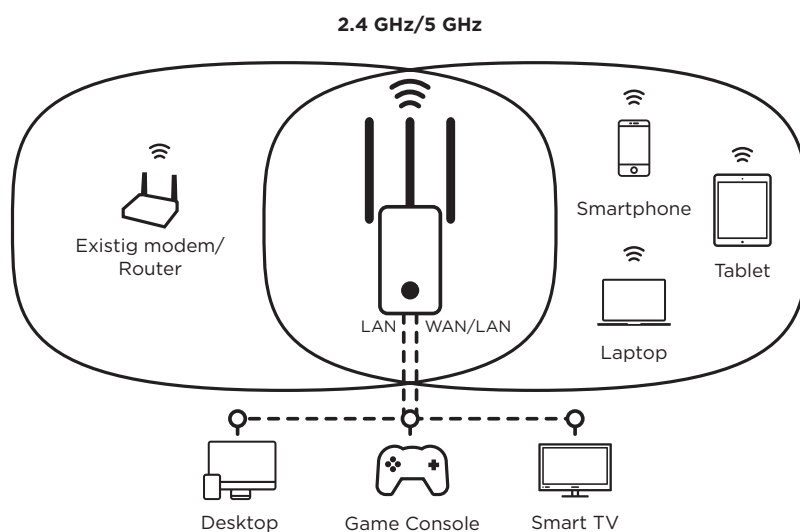

Апаратно

Порти Ethernet	1x 10/100 Мбіт/с порт LAN (Авто MDI/MDIX) 1x 10/100 Мбіт/с порт WAN/LAN (Авто MDI/MDIX)
Кнопки	Увімк./Вимк. живлення, вибір робочого режиму (Повторювач/Точка доступу/Маршрутизатор), Connect & Secure, Reset (скидання)
LED-індикатори	Живлення, 3 x інтелектуальна Wi-Fi LED-система, WAN, LAN, Connect & Secure
Живлення	Внутрішнє, 100-240 В, 50/60 Гц, 0.3 А
Стандарти	IEEE 802.11ac/n/g/b/a, IEEE 802.3, IEEE 802.3u

Програмно

Майстер конфігурації	Повторювач, Маршрутизатор, Точка доступу
Тип WAN	Dynamic IP, Static IP, PPPoE
DHCP	Авто, Сервер, Клієнт
Керування	Інтерфейс інтернет-користувача, налаштування часу, резервне копіювання даних конфігурації/відновлення, оновлення прошивки
Інтернет-протокол	IPv4

Інше

Сертифікація	CE
Комплект постачання	REPEATER750v2 Мережевий кабель Ethernet Інструкції зі встановлення, Гарантійна карта
Підтримка операційних систем	Windows 7, 8, 8.1, 10, Mac OS X, Linux, інтернет-браузер
Умови експлуатації та зберігання	Робоча температура: 0° C ~ +40° C Температура зберігання: -10° C ~ +70° C Робоча вологість: 10%~90% без конденсату Вологість при зберіганні: 10%~90% без конденсату
Розміри в мм	80 x 72 x 164 (Ш x Г x В)
Вага в кг	0.11

EAN REPEATER750v2 : 9120072373831
PCB : 10 pcs