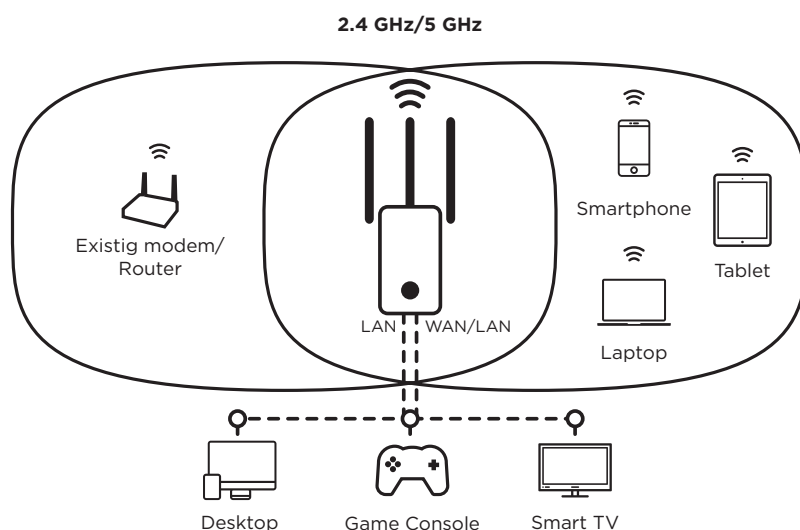

Sprzęt

Porty Ethernet	1x port 10/100 Mbit/s LAN (Auto MDI/MDIX) 1x port 10/100 Mbit/s WAN/LAN (Auto MDI/MDIX)
Przyciski	Włącz/Wyłącz (On/Off), Wybór trybu pracy: (Repeater/Punkt dostępu/Router), "Connect & Secure", Reset
Kontrolki	Zasilanie/Connect & Secure, 3x wskaźniki lokalizacji, WAN, LAN
Zasilacz	Wbudowany, 100-240 V, 50/60 Hz, 0.3 A
Kompatybilny ze standardami	IEEE 802.11ac/n/g/b/a, IEEE 802.3, IEEE 802.3u

Oprogramowanie

Configuration Wizards	Repeater, Router, Access Point
WAN Type	Dynamic IP, Static IP, PPPoE
DHCP	Auto, Server, Client
Management	Web User Interface, Time Settings, Configuration Backup/Restore, Firmware Upgrade
Protokół internetowy	IPv4

Pozostałe

Certyfikat	CE
Opakowanie zawiera	REPEATER750v2 Kabel Ethernet z końcówkami typu RJ45 Instrukcja instalacji, karta gwarancyjna
Kompatybilne systemy	Windows 7, 8, 8.1, 10, Mac OS X, Linux, przeglądarka internetowa
Środowisko pracy	Zakres temperatur pracy: 0° C ~ +40° C Zakres temperatur przechowywania: -10° C ~ +70° C Zakres wilgotności pracy: 10% ~ 90% bez kondensacji Zakres wilgotności przechowywania: 10% ~ 90% bez kondensacji
Wymiary (szer. x głęb.x wys.)	80 x 72 x 164 mm
Waga:	0.11 kg

EAN REPEATER750v2 : 9120072373831
PCB : 10 pcs