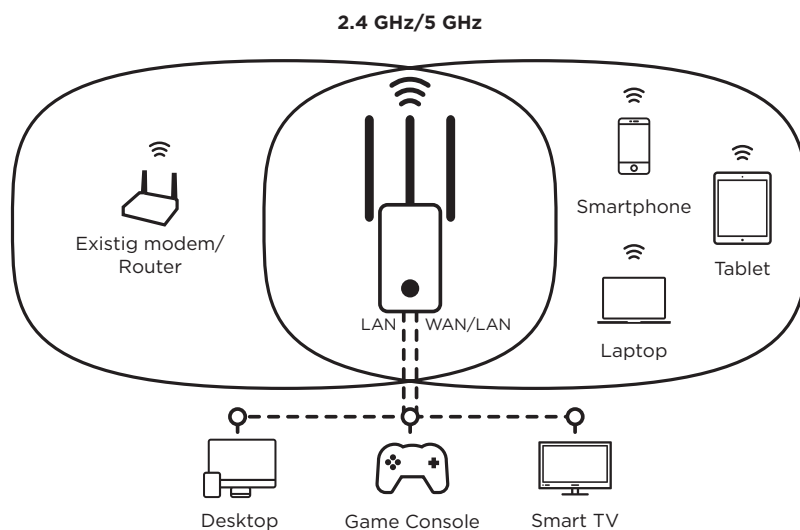

Hardver

Ethernet Portok	1x 10/100 Mbit/s LAN port (Auto MDI/MDIX) 1x 10/100 Mbit/s WAN/LAN port (Auto MDI/MDIX)
Gombok	Be/Kikapcsoló, Működési módválasztó (Repeater/Access Point/Router), Connect & Secure, Reset
LEDEK	Bekapcsolt állapot, 3x Wi-Fi Smart LED, WAN, LAN, Connect & Secure
Hálózati feszültség	Belső, 100-140 V, 50/60 Hz, 0.3 A
Szabványok	IEEE 802.11ac/n/g/b/a, IEEE 802.3, IEEE 802.3u

Szoftver

Beállítás varázsló	Repeater, Router, Access Point
WAN Típus	Dynamic/Dinamikus IP, Static/Statikus/Fix IP, PPPoE
DHCP	Auto, Szerver, Kliens
Kezelés	Web Felhasználói felület, Idő Beállítás, Mentés/Visszaállítás Beállítás, Firmware frissítés
Internet Protokoll	IPv4

További jellemzők

Tanúsítvány	CE
Csomagolás tartalma	REPEATER750v2 Ethernet kábel Telepítési utasítások Jótállási jegy
Rendszer követelmények	Windows 7, 8, 8.1, 10, Mac OS X, Linux, Internet Böngésző
Környezet	Működési hőmérséklet tartomány: 0° C ~ +40° C Tárolási hőmérséklet tartomány: -10° C ~ +70° C Működési páratartalom: 10%~90% változatlan halmazállapot Tárolási páratartalom: 10%~90% változatlan halmazállapot
Méret (SZ x Mé x Ma)	80 x 72 x 164 mm
Súly	0.11 kg

EAN REPEATER750v2 : 9120072373831
PCB : 10 pcs