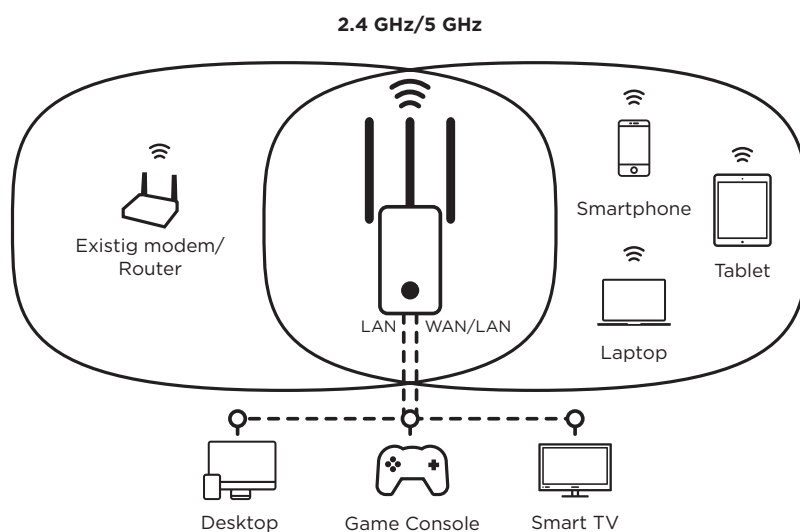

Hardver

Ethernet priključci	1x 10/100 Mbit/s LAN priključak (automatski MDI/MDIX) 1x 10/100 Mbit/s WAN/LAN priključak (automatski MDI/MDIX)
Gumbi	uključivanje/isključivanje napajanja, birač načina rada (repetitor/pristupna točka/usmjerivač), Poveži i osiguraj, resetiranje
LED lampice	napajanje, 3 pametne Wi-Fi lampice, WAN, LAN, Poveži i osiguraj
Napajanje	ugrađeno, 100-240 V, 50/60 Hz, 0,3 A
Standardi	IEEE 802.11ac/n/g/b/a, IEEE 802.3, IEEE 802.3u

Softver

Konfiguracijski čarobnjaci	repetitor, usmjerivač, pristupna točka
WAN vrsta	dinamički IP, statički IP, PPPoE
DHCP	automatski, poslužitelj, klijent
Upravljanje	mrežno korisničko sučelje, postavke vremena, sigurnosno kopiranje/vraćanje konfiguracije, nadogradnja softvera
Internetski protokol	IPv4

Ostale specifikacije

Certifikat	CE
Sadržaj ambalaže	REPEATER750v2 Ethernet kabel Upute za instalaciju Jamstveni list
Zahtjevi sustava	Windows 7, 8, 8.1, 10, Mac OS X, Linux, internetski preglednik
Okruženje	Radna temperatura: 0°C ~ +40°C Temperatura pohrane: -10°C ~ +70°C Radna vlažnost: 10%~90%, bez kondenzacije Vlažnost pohrane: 10%~90%, bez kondenzacije
Dimenzije (Š x D x V)	80 x 72 x 164 mm
Masa	0,11 kg

EAN REPEATER750v2 : 9120072373831
PCB : 10 pcs