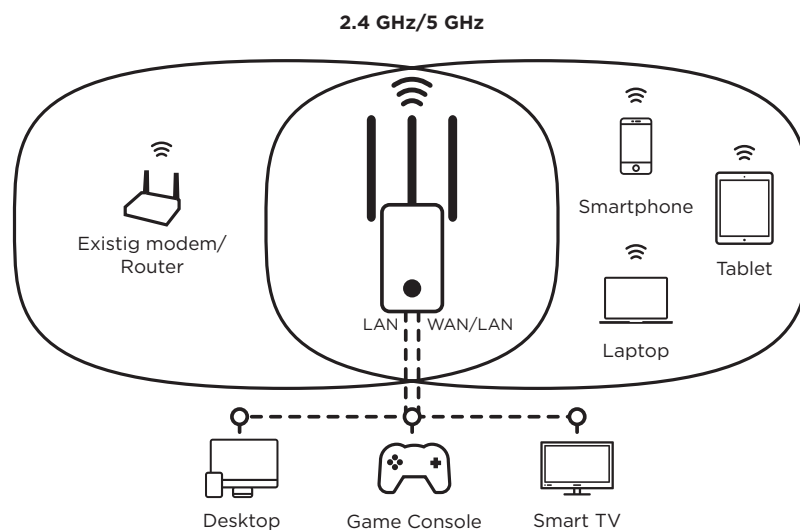

Hardware

Ethernet-Anschlüsse	1x 10/100 Mbit/s LAN port (Auto MDI/MDIX) 1x 10/100 Mbit/s WAN/LAN port (Auto MDI/MDIX)
Tasten	Ein/Aus, Betriebsartenwähler (Repeater/Access Point/Router), Connect & Secure, Zurücksetzen
LEDs	Strom, 3x WLAN Smart LEDs, WAN, LAN, Connect & Secure
Strom	Intern, 100-240 V, 50/60 Hz, 0.3 A
Standards	IEEE 802.11ac/n/g/b/a, IEEE 802.3, IEEE 802.3u

Software

Konfigurationsassistent	Repeater, Router, Access Point
WAN Typ	Dynamic IP, Static IP, PPPoE
DHCP	Auto, Server, Client
Management	Web-Benutzeroberfläche, Zeiteinstellungen, Konfiguration Sichern/Wiederherstellen, Firmware-Upgrade
Internet Protocol	IPv4

Weitere Spezifikationen

Zertifizierung	CE
Packungsinhalt	REPEATER750v2 Ethernet-Kabel Installationsanleitung Garantiekarte
Systemanforderungen	Windows 7, 8, 8.1, 10, Mac OS X, Linux, Internet Browser
Umgebung	Betriebstemperatur: 0 °C ~ +40 °C Lagertemperatur: -10 °C ~ +70 °C Betriebsfeuchtigkeit: 10%~90% nicht-kondensierend Lagerfeuchtigkeit: 10%~90% nicht-kondensierend
Abmessungen (B x T x H)	80 x 72 x 164 mm
Gewicht	0.11 kg

EAN REPEATER750v2 : 9120072373831
PCB : 10 pcs