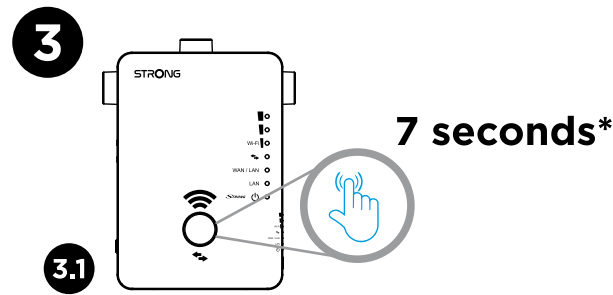

SERVICE CENTER

AT	support_at@strong.tv 0820 400 150 (€ 0,12/Min. österr. Festnetz)	FR	support_fr@strong.tv 0826 029 928 (€ 0,15 par mn poste fixe en France)
BG	support_bg@strong.tv +359 32 634451	IT	support_it@strong.tv 199 404 032 Da rete fissa 24,8 cent. al min. 12,5 cent. scatto alla risposta Da rete mobile max 49 cent. al min. 15,6 cent. scatto alla risposta
CEE	support_hu@strong.tv +36 1 445 26 10	NL	support_nl@strong.tv
DE	support_de@strong.tv 0180 501 49 91 (€ 0,14/Min. deutsches Festnetz) (€ 0,42/Min. max. Mobilfunknetze)	PL	support_pl@strong.tv 801 702 017
DK	support_dk@strong.tv	UA	support_ua@strong.tv +380 (44) 238 61 50

www.strong.tv