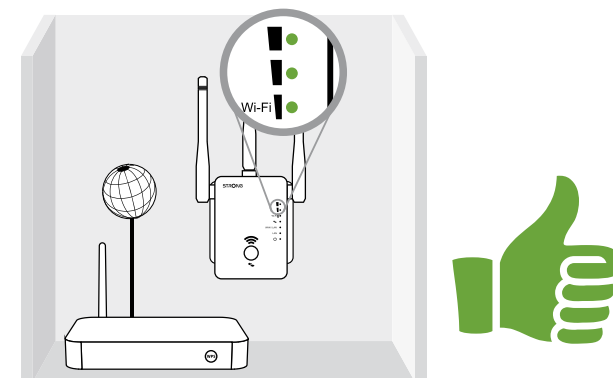

SERVICE CENTER

AT	support_at@strong.tv 0820 400 150 (€ 0,12/Min. österr. Festnetz)	FR	support_fr@strong.tv 0826 029 928 (€ 0,15 par mn poste fixe en France)
BG	support_bg@strong.tv +359 32 634451	IT	support_it@strong.tv 199 404 032 Da rete fissa 24,8 cent. al min. 12,5 cent. scatto alla risposta Da rete mobile max 49 cent. al min. 15,6 cent. scatto alla risposta
CEE	support_hu@strong.tv +36 1 445 26 10	NL	support_nl@strong.tv
DE	support_de@strong.tv 0180 501 49 91 (€ 0,14/Min. deutsches Festnetz) (€ 0,42/Min. max. Mobilfunknetze)	PL	support_pl@strong.tv 801 702 017
DK	support_dk@strong.tv	UA	support_ua@strong.tv +380 (44) 238 61 50

www.strong.tv