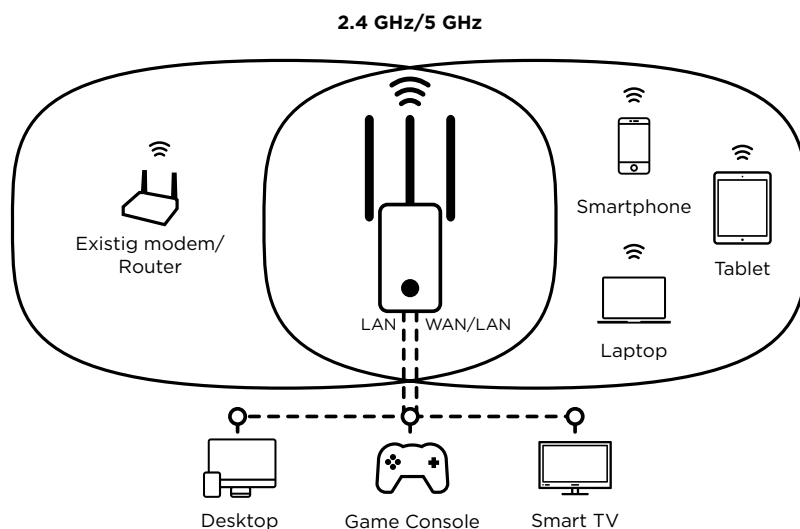

Аппаратно

Порт Ethernet	1x 10/100 Мбит/с порт LAN (Авто MDI/ MDIX) 1x 10/100 Мбит/с порт WAN/LAN (Авто MDI/MDIX)
Кнопки	Вкл./Выкл. питание, выбор рабочего режима (Повторитель/ Точка доступа/ Маршрутизатор), Connect & Secure, Reset (сброс)
LED-индикаторы	Питание, 3 x интеллектуальная Wi-Fi LED- система, WAN, LAN, Connect & Secure
Питание	Внутреннее, 100-240 В, 50/60 Гц, 0.3 А
Стандарты	IEEE 802.11ac/n/g/b/a, IEEE 802.3, IEEE 802.3u

Программно

Мастер конфигурации	Повторитель, Маршрутизатор, Точка доступа
Тип WAN	Динамический IP, статический IP, PPPoE
DHCP	Авто, Сервер, Клиент
Управление	Интерфейс интернет-пользователя, настройка времени, резервное копирование данных конфигурации/ восстановления, обновление прошивки
Интернет-протокол	IPv4

Другое

Сертификация	CE
Комплект поставки	Двухдиапазонный повторитель 750 Сетевой кабель Ethernet
Поддержка операционных систем	Инструкции по установке, Гарантийная карта Windows 7, 8, 8.1, 10, Mac OS X, Linux, интернет-браузер
Условия эксплуатации и хранения	Рабочая температура: 0 °C ~ +40 °C Температура хранения: -10 °C ~ +70 °C Рабочая влажность: 10%~90% без конденсата Влажность при хранении: 10%~90% без конденсата
Размеры в мм	80 x 72 x 164 (Ш x Г x В)
Вес в кг	0.11

EAN REPEATER 750: 8717185449679
PCB: 10 pcs