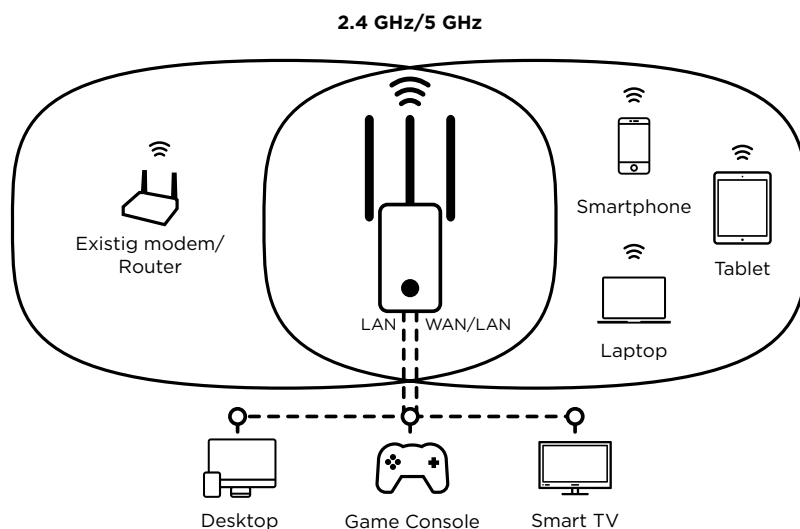

Hardver

Ethernet Portok	1x 10/100 Mbit/s LAN port (Auto MDI/MDIX) 1x 10/100 Mbit/s WAN/LAN port (Auto MDI/MDIX)
Gombok	Be/Kikapcsoló, Működési módválasztó (Repeater/Access Point/Router), Connect & Secure, Reset
LEDEK	Bekapcsolt állapot, 3x Wi-Fi Smart LED, WAN, LAN, Connect & Secure
Hálózati feszültség	Belső, 100-140 V, 50/60 Hz, 0.3 A
Szabványok	IEEE 802.11ac/n/g/b/a, IEEE 802.3, IEEE 802.3u

Szoftver

Beállítás varázsló	Repeater, Router, Access Point
WAN Típus	Dynamic/Dinamikus IP, Static/Statikus/Fix IP, PPPoE
DHCP	Auto, Szerver, Kliens
Kezelés	Web Felhasználói felület, Idő Beállítás, Mentés/Visszaállítás Beállítás, Firmware frissítés
Internet Protokoll	IPv4

További jellemzők

Tanúsítvány	CE
Csomagolás tartalma	Dual Band (Kétsávós) Repeater 750 Ethernet kábel Telepítési utasítások Jótállási jegy
Rendszer követelmények	Windows 7, 8, 8.1, 10, Mac OS X, Linux, Internet Böngésző
Környezet	Működési hőmérséklet tartomány: 0° C ~ +40° C Tárolási hőmérséklet tartomány: -10° C ~ +70° C Működési páratartalom: 10%~90% változatlan halmazállapot Tárolási páratartalom: 10%~90% változatlan halmazállapot
Méret (SZ x Mé x Ma)	80 x 72 x 164 mm
Súly	0.11 kg

EAN REPEATER 750: 8717185449679
PCB: 10 pcs