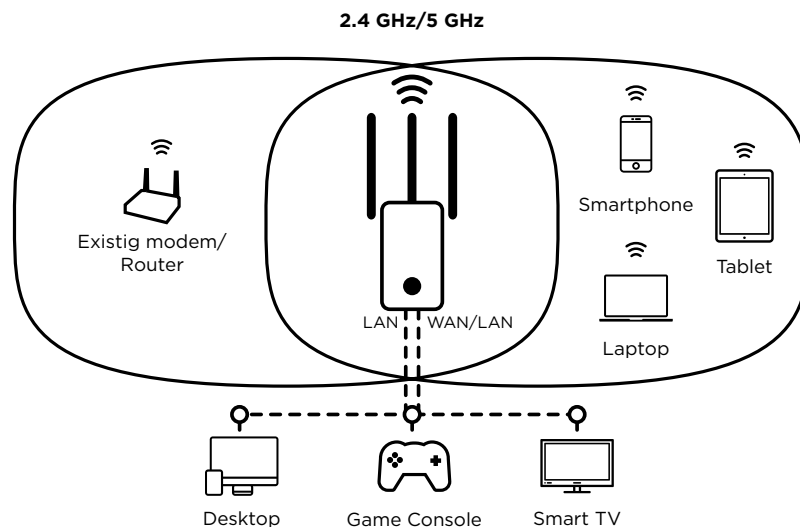

Matériel

Ports Ethernet	Port LAN : 1x 10/100 Mbit/s (Auto MDI/MDIX) Port WAN/LAN : 1x 10/100 Mbit/s (Auto MDI/MDIX)
Boutons	Alimentation Marche/Arrêt, Sélecteur de modes (Répéteur/Point d'Accès /Routeur), «Connect & Secure», Reset
LEDs	Alimentation, 3x LEDs Wi-Fi, WAN, LAN, "Connect & Secure"
Alimentation	Interne, 100-240 V, 50/60 Hz, 0.3 A
Standards	IEEE 802.11ac/n/g/b/a, IEEE 802.3, IEEE 802.3u

Logiciel

Configuration	Répéteur, Point d'Accès, Routeur
Types de connexion WAN	IP Dynamique, IP Statique, PPPoE
DHCP	Auto, Serveur, Client
Gestion	Interface Utilisateur Web, réglage de l'heure Sauvegarde/Restauration de la configuration, mise à niveau du micro logiciel
Protocole Internet	IPv4

Autres

Certification	CE
Contenu	1x Répéteur Dual Band 750 1x Câble Ethernet 1x Manuel d'Installation 1x Carte de Garantie
Système requis	Windows 7, 8, 8.1, 10, Mac OS X, Linux, Navigateur Internet
Environnement	Température de Fonctionnement : 0° C ~ +40° C Température de Stockage : -10° C ~ +70° C Humidité en fonctionnement : 10%~90% sans condensation Humidité en stockage : 10%~90% sans condensation
Dimensions (L x P x H)	80 x 72 x 164 mm
Poids	0.11 kg

EAN REPEATER 750: 8717185449679
PCB: 10 pcs